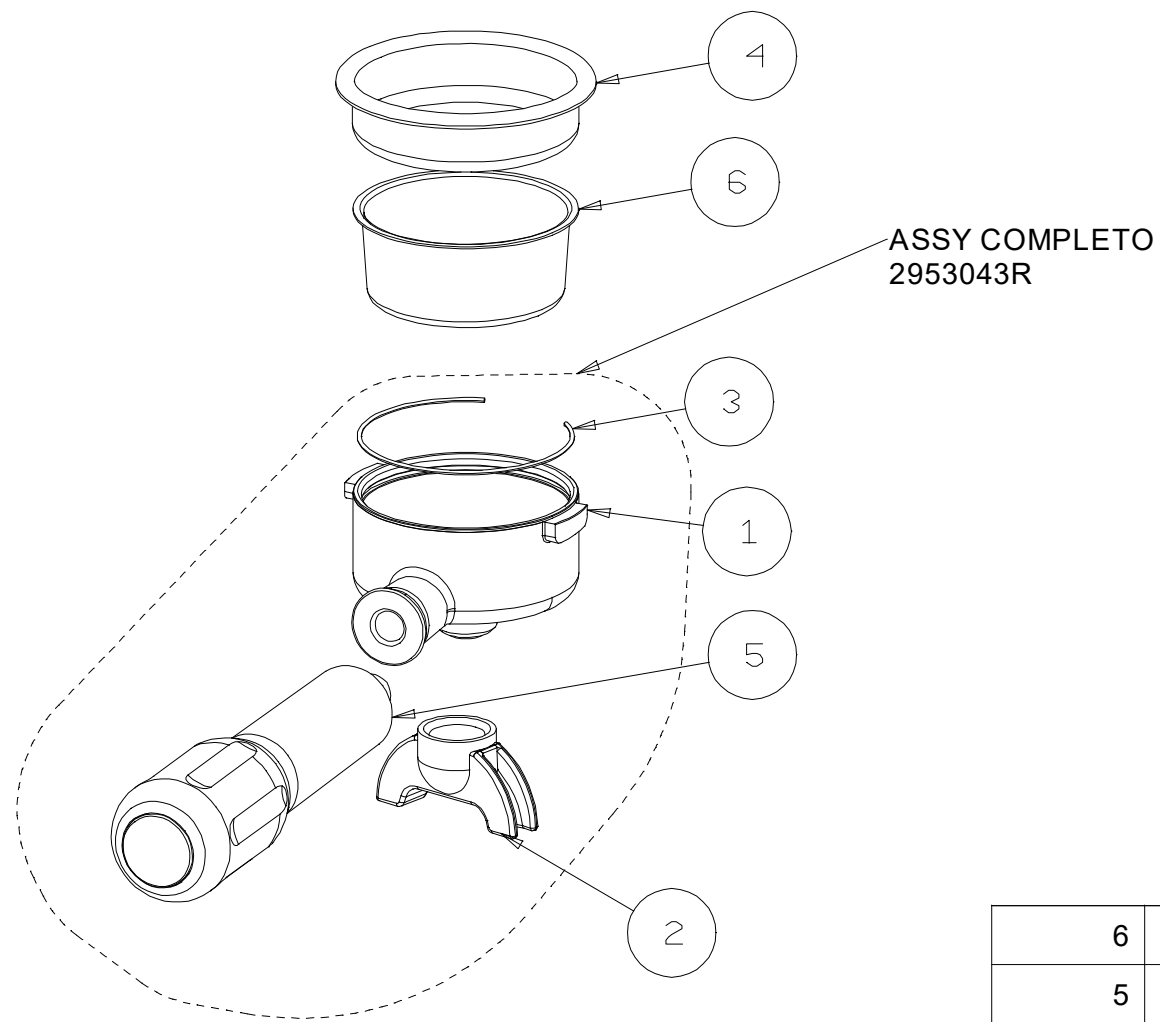

la Pavoni

Via Privata Gorizia, 7
20098 S.Giuliano Mil. MILANO

Rev. N° 0

08/05/2025

COMPONENTI NEW CASA BAR

2880127_TAV02bis

6	IS000293	FILTRO 2 TAZZE
5	2711013	MANIGLIA GR. PORTAFILTRO BD-BDL-PC-PCL
4	2272011	FILTRO 1 TAZZA / CIALDA E.S.E. DIA.BORDO PIANO 60 MM.
3	2122008	MOLLA PORTAFILTRO CFE-CFL
2	2120044451	BECCUCCIO 2 VIE CROMATO
1	2110068451	COPPA PORTAFILTRO BRT CROMATO
P. A.	Codice componente	Descrizione