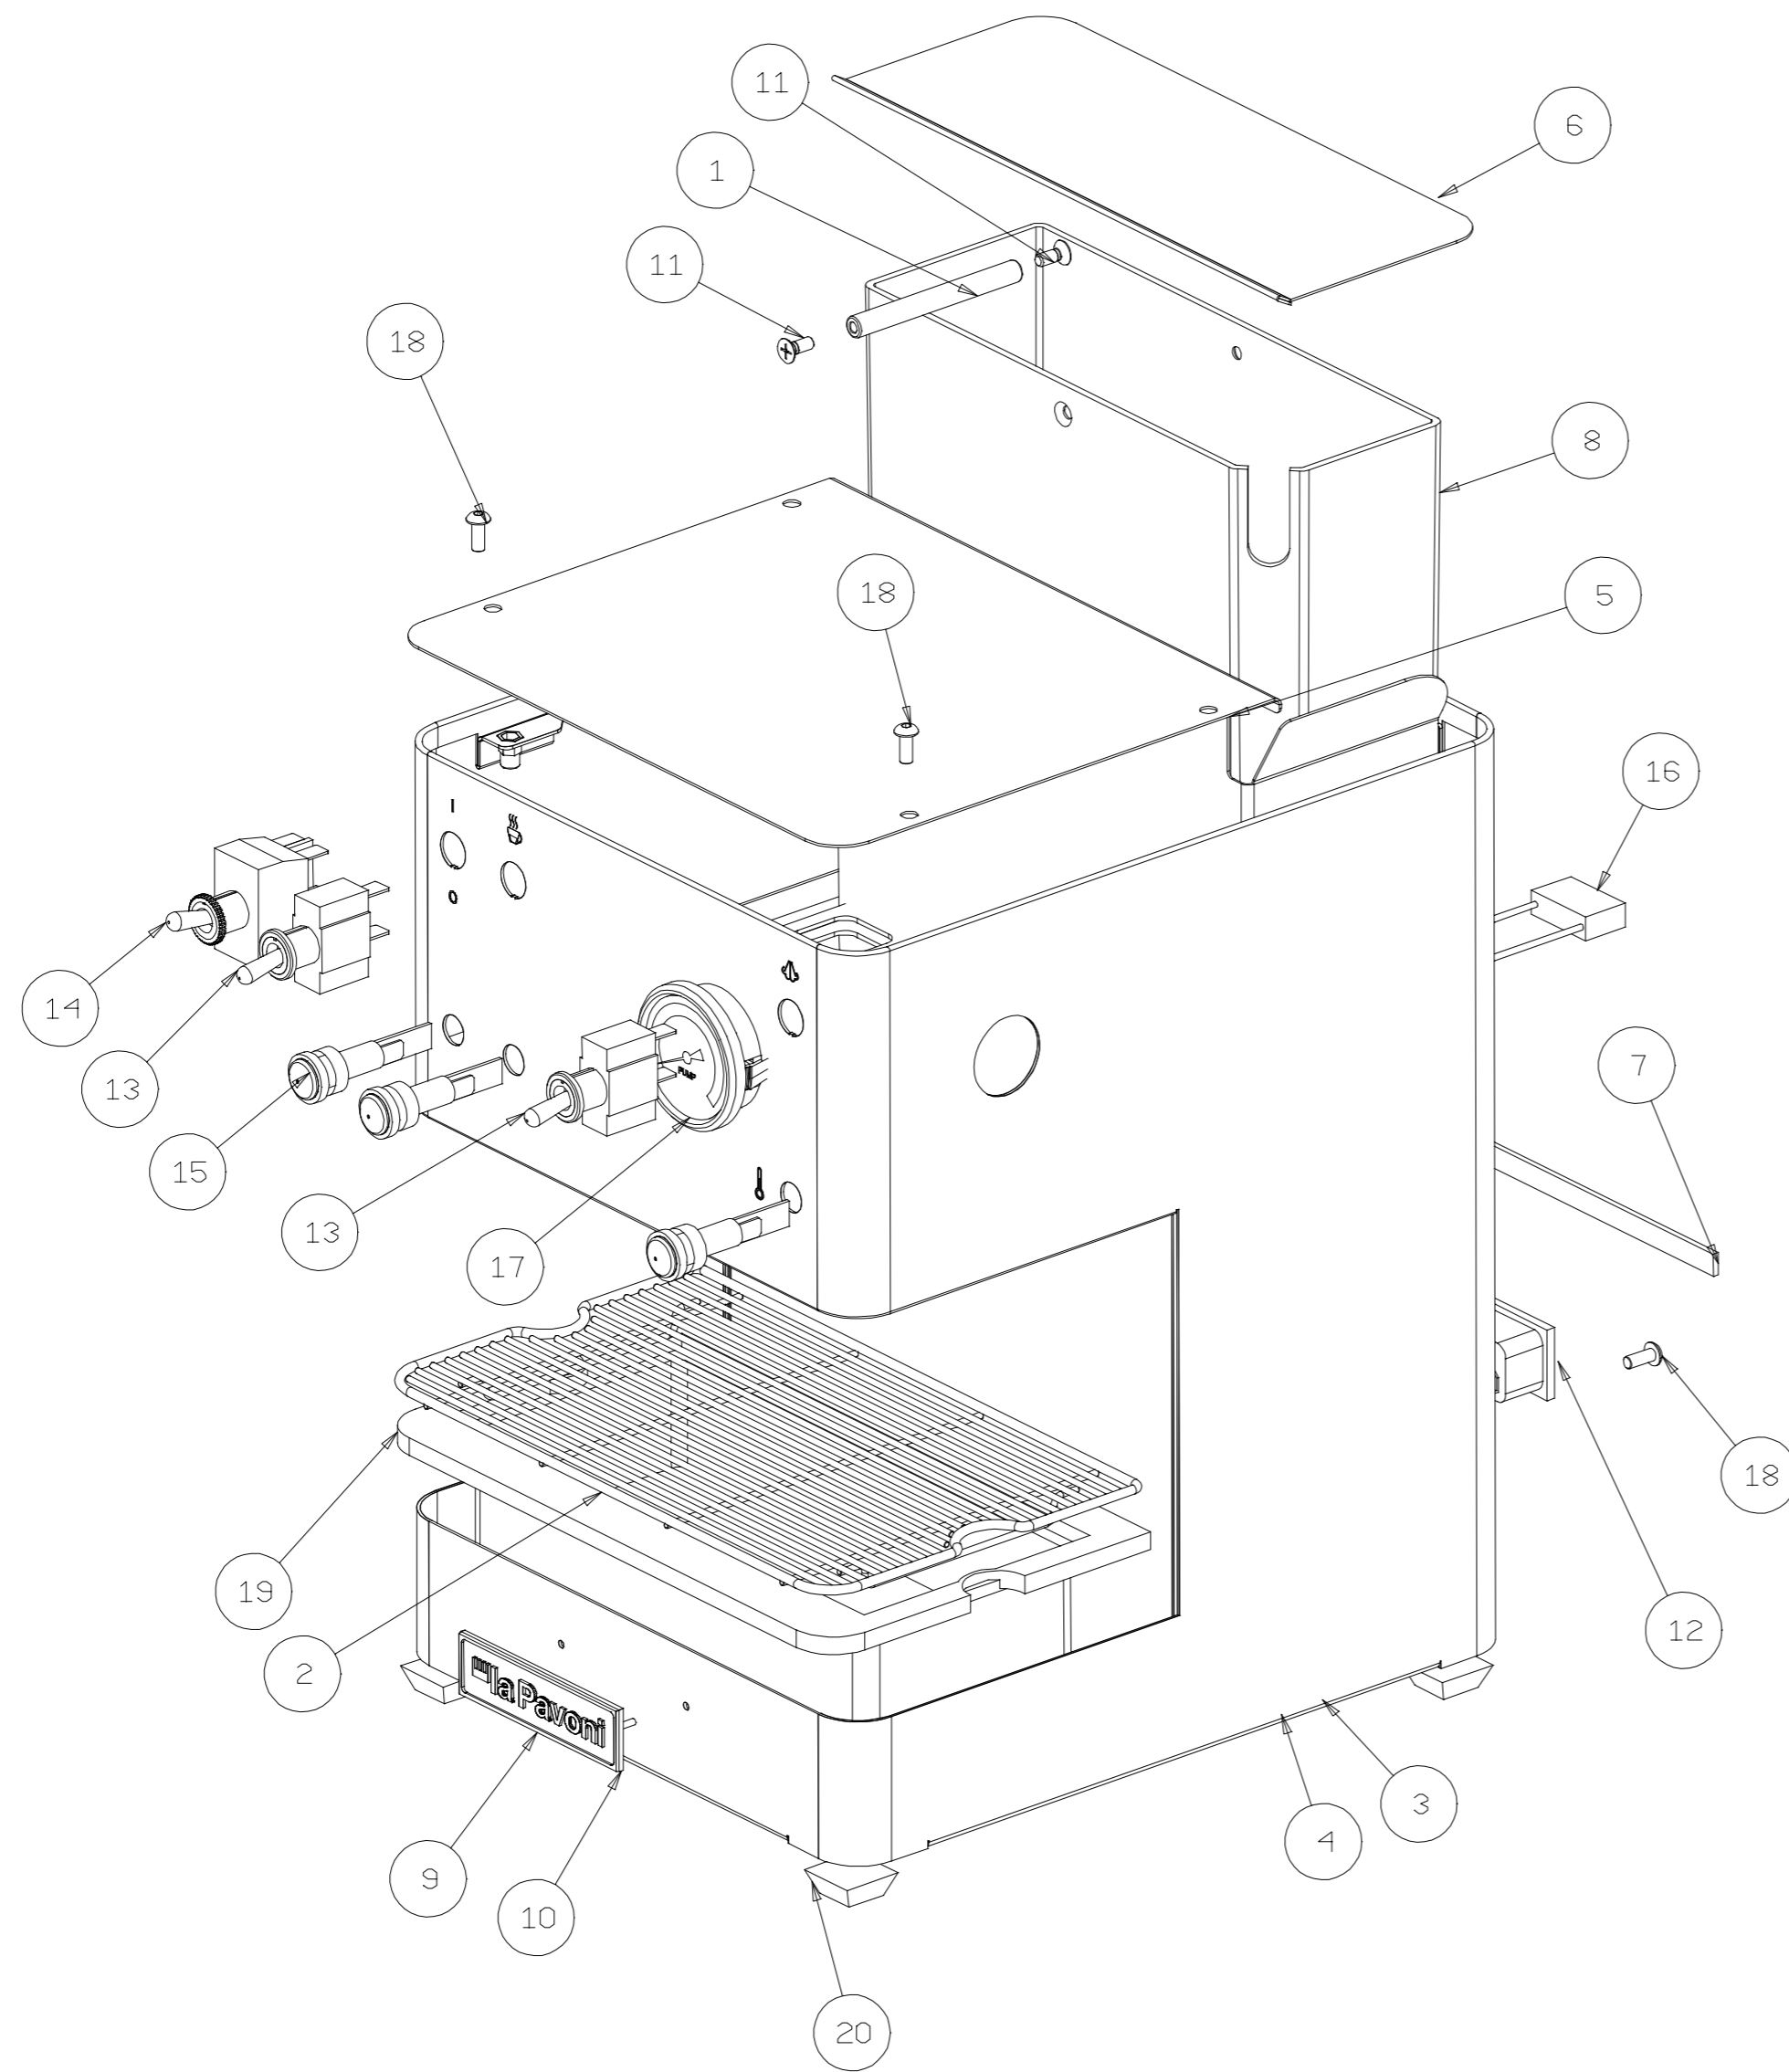

Rev. N° 4

05/11/2025

ESPLOSO NEW CASABAR (LPMCBS01-LPMCBN01)

2880127_TAV00

20	IS000416	PIEDINO IN GOMMA ADESIVO PIEDINO ADESIVO ART.5023N
19	IS000366	VASCHETTA RACCOGLIGOCCE
18	5031003	VITE TESTA BOTTONE M4X10 UNI-ISO 7380
17	5530021	MANOMETRO POMPA REDESIGN SCALA 0:20BAR G1/8CIL
16	5510010	CONDENSATORE 0,56UF+ 10MOHM
15	5350034	SPIA LED BIANCO TBF010 SC15 TRASP.
14	5350025	INTERR. DEVIATORE APEM M6 646H/2
13	5350024	INTERR. UNIPOLARE APEM M6 631H/2
12	5350001	SPINA AUTOBLOCCANTE TRIP.RE STS350A1W
11	5033002	VITE TS M4X8 PZ UNI 7688 INOX
10	2800067	TARGA CONIATA LA PAVONI 76X21 (NERA)
9	2800066	TARGA CONIATA LA PAVONI 76X21 (ROSSA)
8	2711035	SERBATOIO ACQUA CASABAR / MINI CELLINI
7	2612012	GUARNIZIONE ADESIVA "TIPO MOUSSE" A TENUTA IDRAULICA
6	2230272008	COPERCHIO SERBATOIO
5	2230271008	PARATIA COPRI CALDAIA GIADA
4	2230269405	ASSY CARROZZERIA NERA GIADA RESTYLING
3	2230269008	ASSY CARROZZERIA INOX NEW CASABAR
2	2220097008	GRIGLIA NUOVA CASA BAR
1	2140068	TONDINO PER SERBATOIO
P.A.	Codice componente	Descrizione