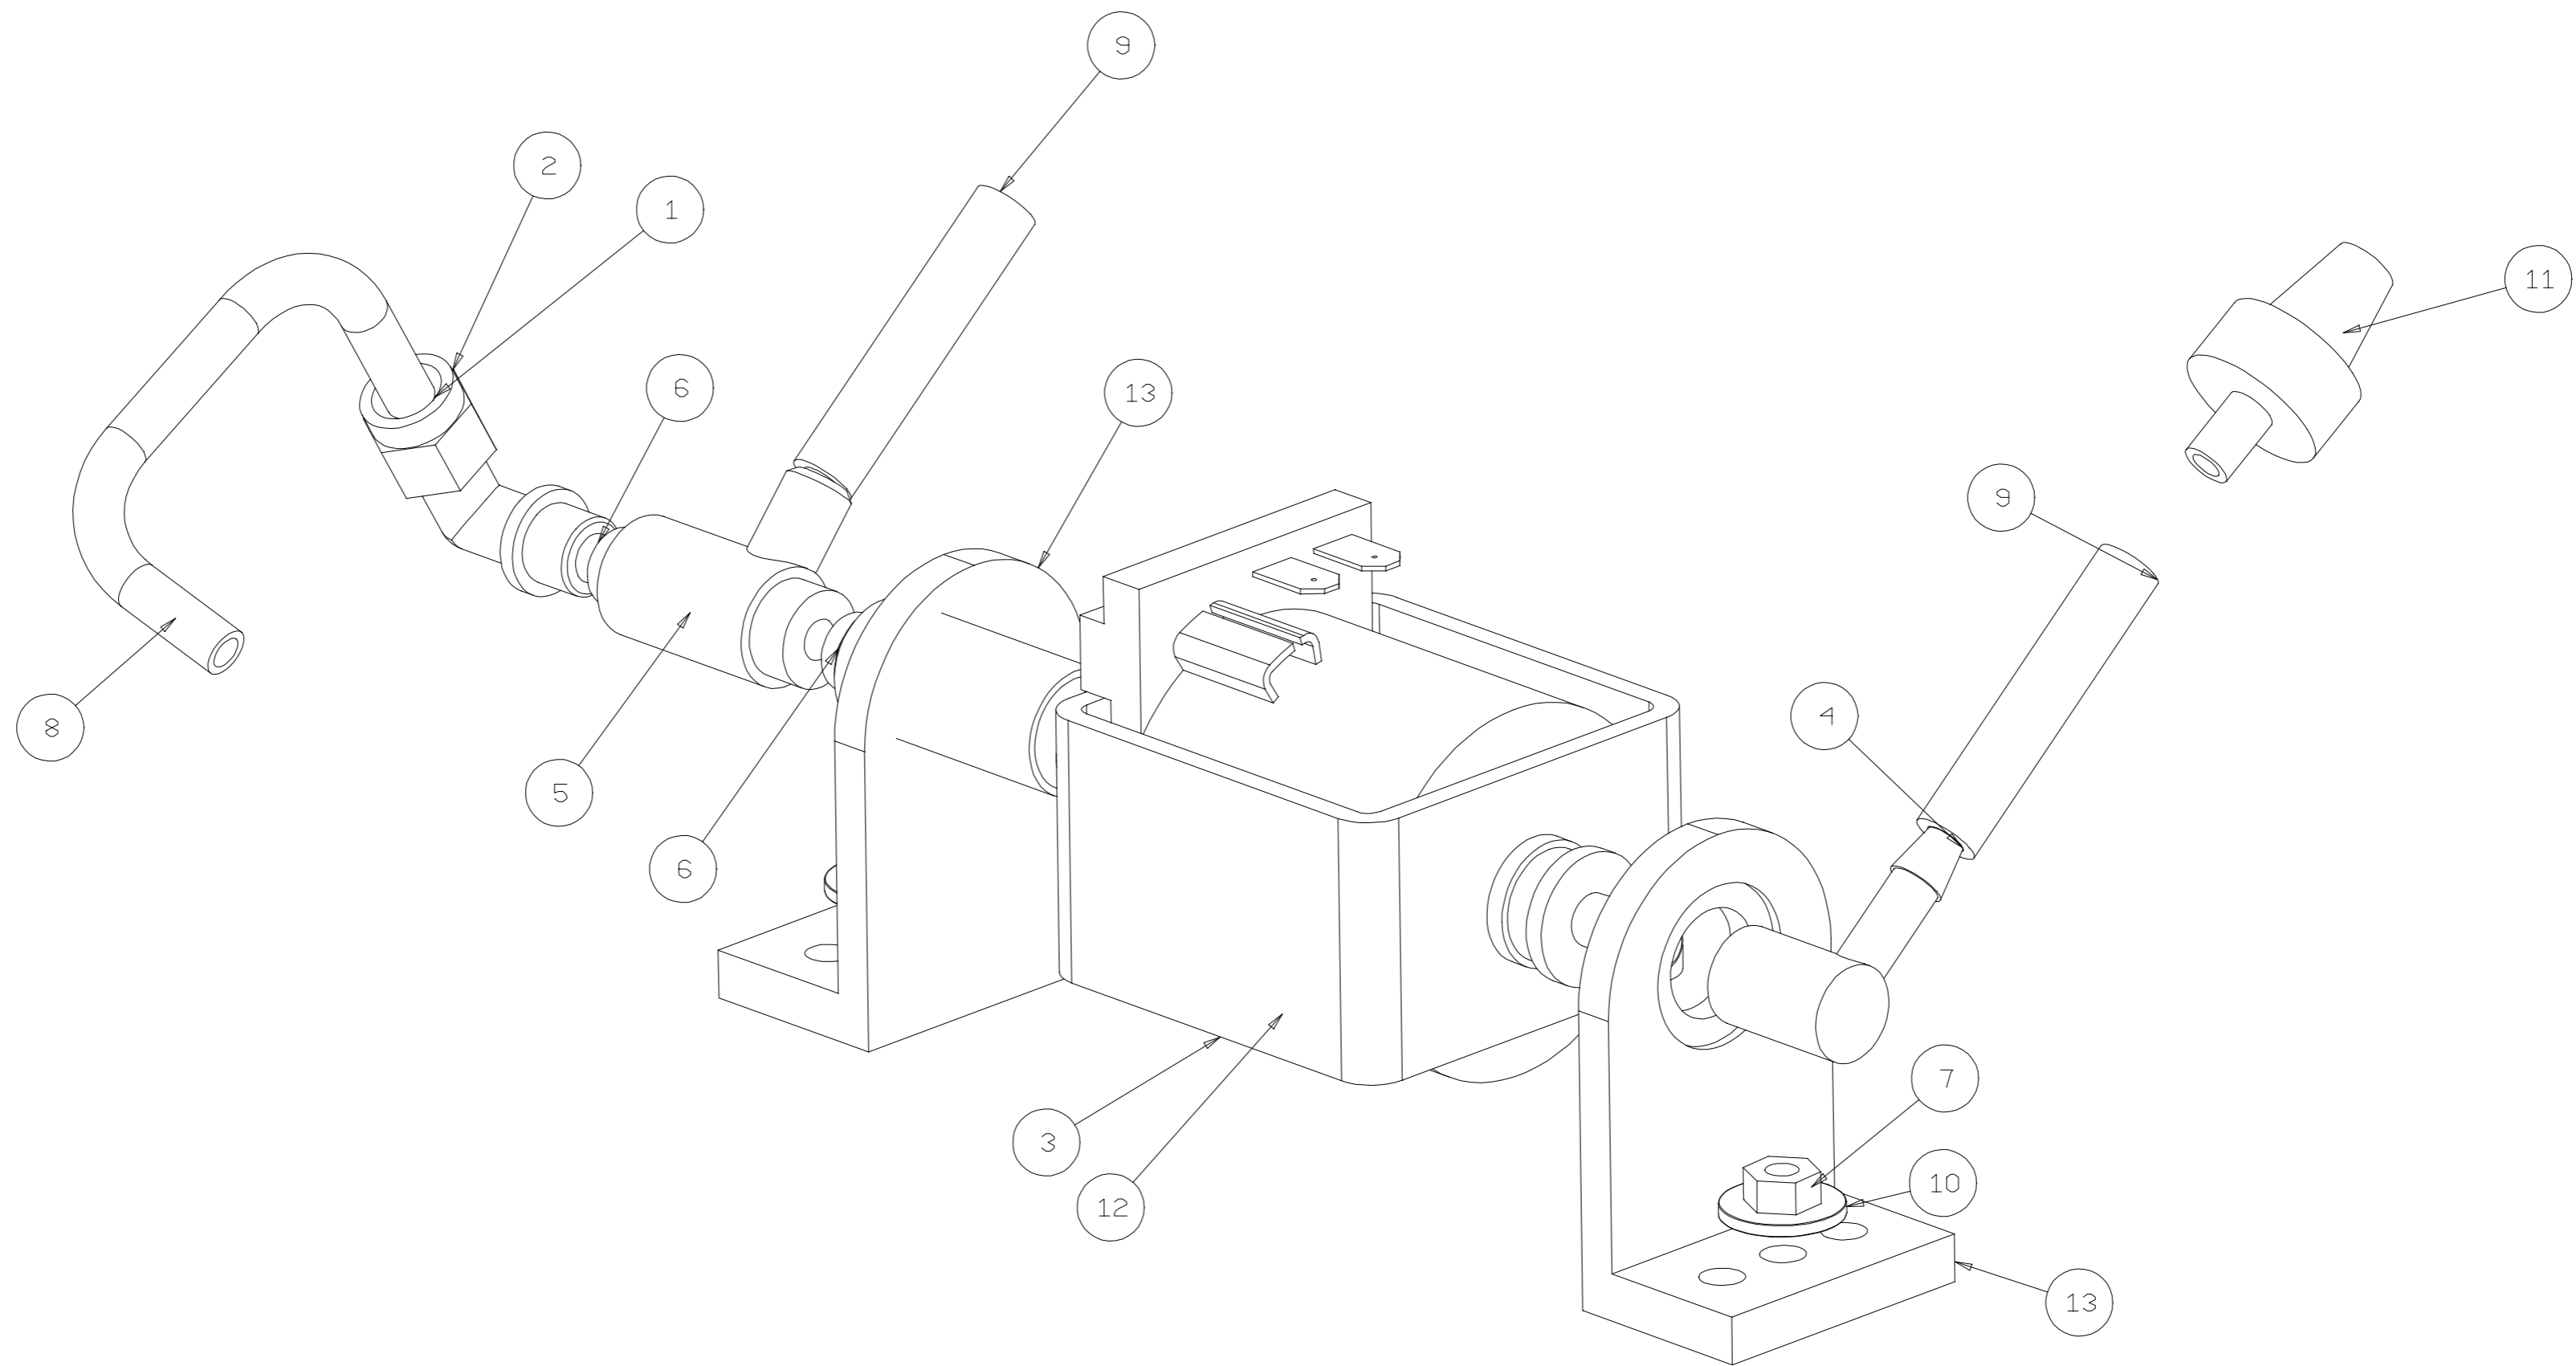

IL PRESENTE DISEGNO E' DI ESCLUSIVA PROPRIETA' DELLA DITTA LA PAVONI. QUALUNQUE CONTRAFFAZIONE O DIVULGAZIONE NON AUTORIZZATA SARA' PERSEGUIBILE A TERME DI LEGGE.

13	IS000694	SUPPORTO GOMMA
12	IS000482	POMPA A VIBRAZIONE 230V
11	IS000291	FILTRO ACQUA IN ASPIRAZIONE
10	IS000273	RONDELLA PIANA 5X15
9	IS000269	TUBO 5X8 L=350 MM.
8	IS000268	TUBO PTFE 6X4 L=110 MM.
7	IS000119	DADO ESAGONALE M5 INOX
6	465027	O'RING OR2025 EPDM 70 SH.
5	453209	VALVOLA SICUREZZA ULKA-S 3
4	453205	PIPETTA A 90°
3	451014	POMPA VIBRAZIONE 120V.
2	406024	GHIERA BLOCCAGGIO M10X1 6/4
1	2124037251	RACCORDO A GOMITO 1/8"G-M10*1
P.A.	Codice componente	Descrizione

la Pavoni

Via Privata Gorizia, 7
20098 S.Giuliano Mil. MILANO

Rev. N° 0

08/05/2025

COMPONENTI NEW CASA BAR

2880127_TAV02bis