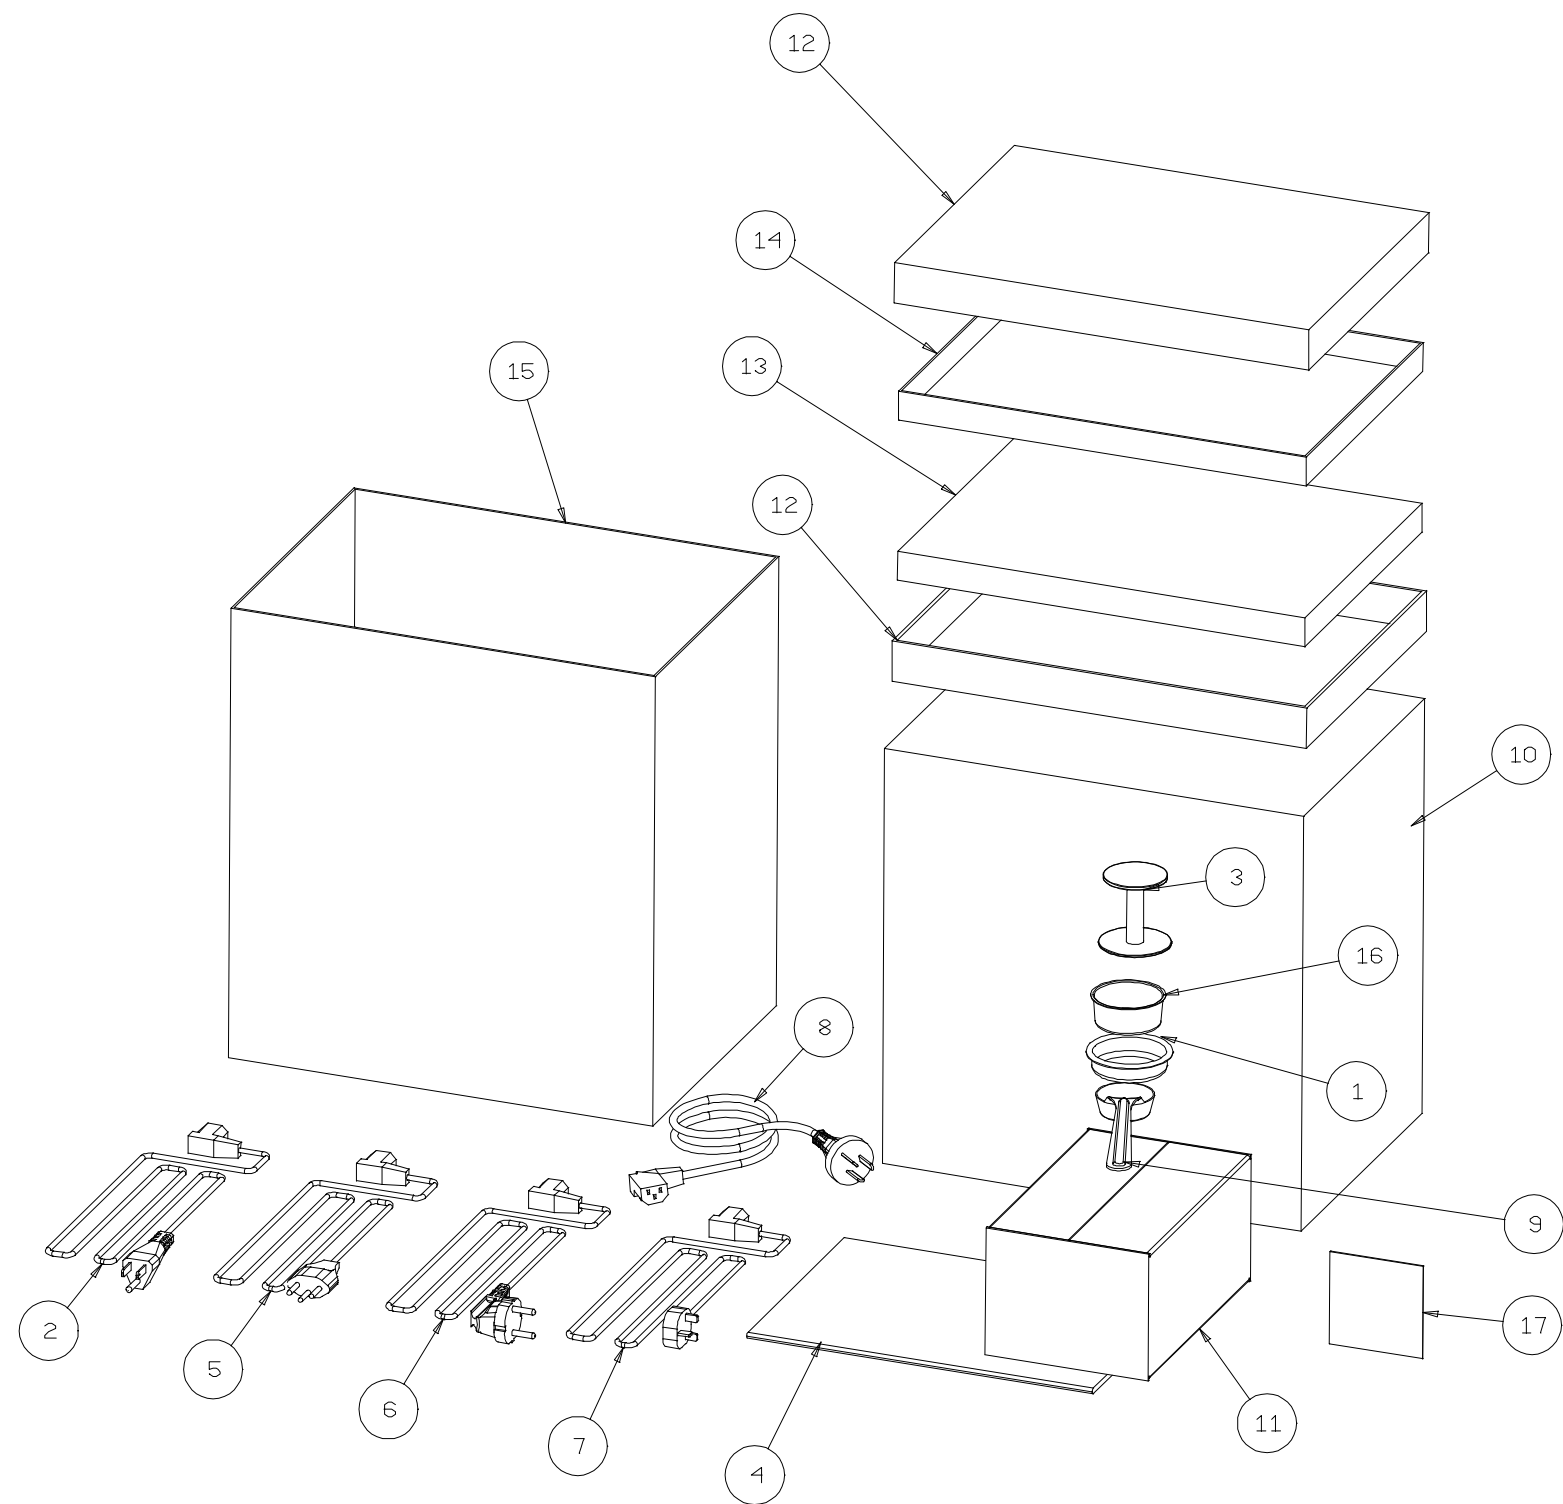

IL PRESENTE DISEGNO E' DI ESCLUSIVA PROPRIETA' DELLA DITTA LA PAVONI. QUALUNQUE CONTRAFFAZIONE O DIVULGAZIONE NON AUTORIZZATA SARA' PERSEGUIBILE A TERMINE DI LEGGE.

17	IS000307	SACCHETTO PORTAFILTRO
16	IS000293	FILTRO 2 TAZZE
15	886085	SOVRAIMBALLO BRT - GCM - DEM
14	8820116	COMPENSATORE SUPERIORE NUOVA CASABAR
13	8820115	BASAMENTO NUOVA CASABAR
12	8820114	GUSCIO INF/SUP NUOVA CASABAR
11	881143	IMBALLO ACCESSORI
10	8810120	GIFT BOX MACCHINE MANUALI
9	477001	MISURINO CAFFE' FAMIGLIA/BAR
8	332374	CAVO ALIMENTAZIONE AUSTRALIA CELLINI
7	332366	CAVO ALIMENTAZIONE UK CELLINI
6	332364	CAVO ALIMENTAZIONE SHUKO CELLINI
5	332317	CAVO ALIMENTAZIONE CH 250V
4	2850117	MANUALE ISTRUZIONI NEW CASA BAR
3	2711031	PRESSINO DIAM. 51.50/58.50 MM NERO
2	2323006	CAVO ALIMENTAZIONE USA 120V 3X16AWG
1	2272011	FILTRO 1 TAZZA / CIALDA E.S.E. DIA.BORDO PIANO 60 MM
P.A.	Codice componente	Descrizione

la Pavoni

Via Privata Gorizia, 7
20098 S.Giuliano Mil. MILANO

Rev. N° 4

05/11/2025

DOTAZIONE NEW CASA BAR

2880127_TAV04