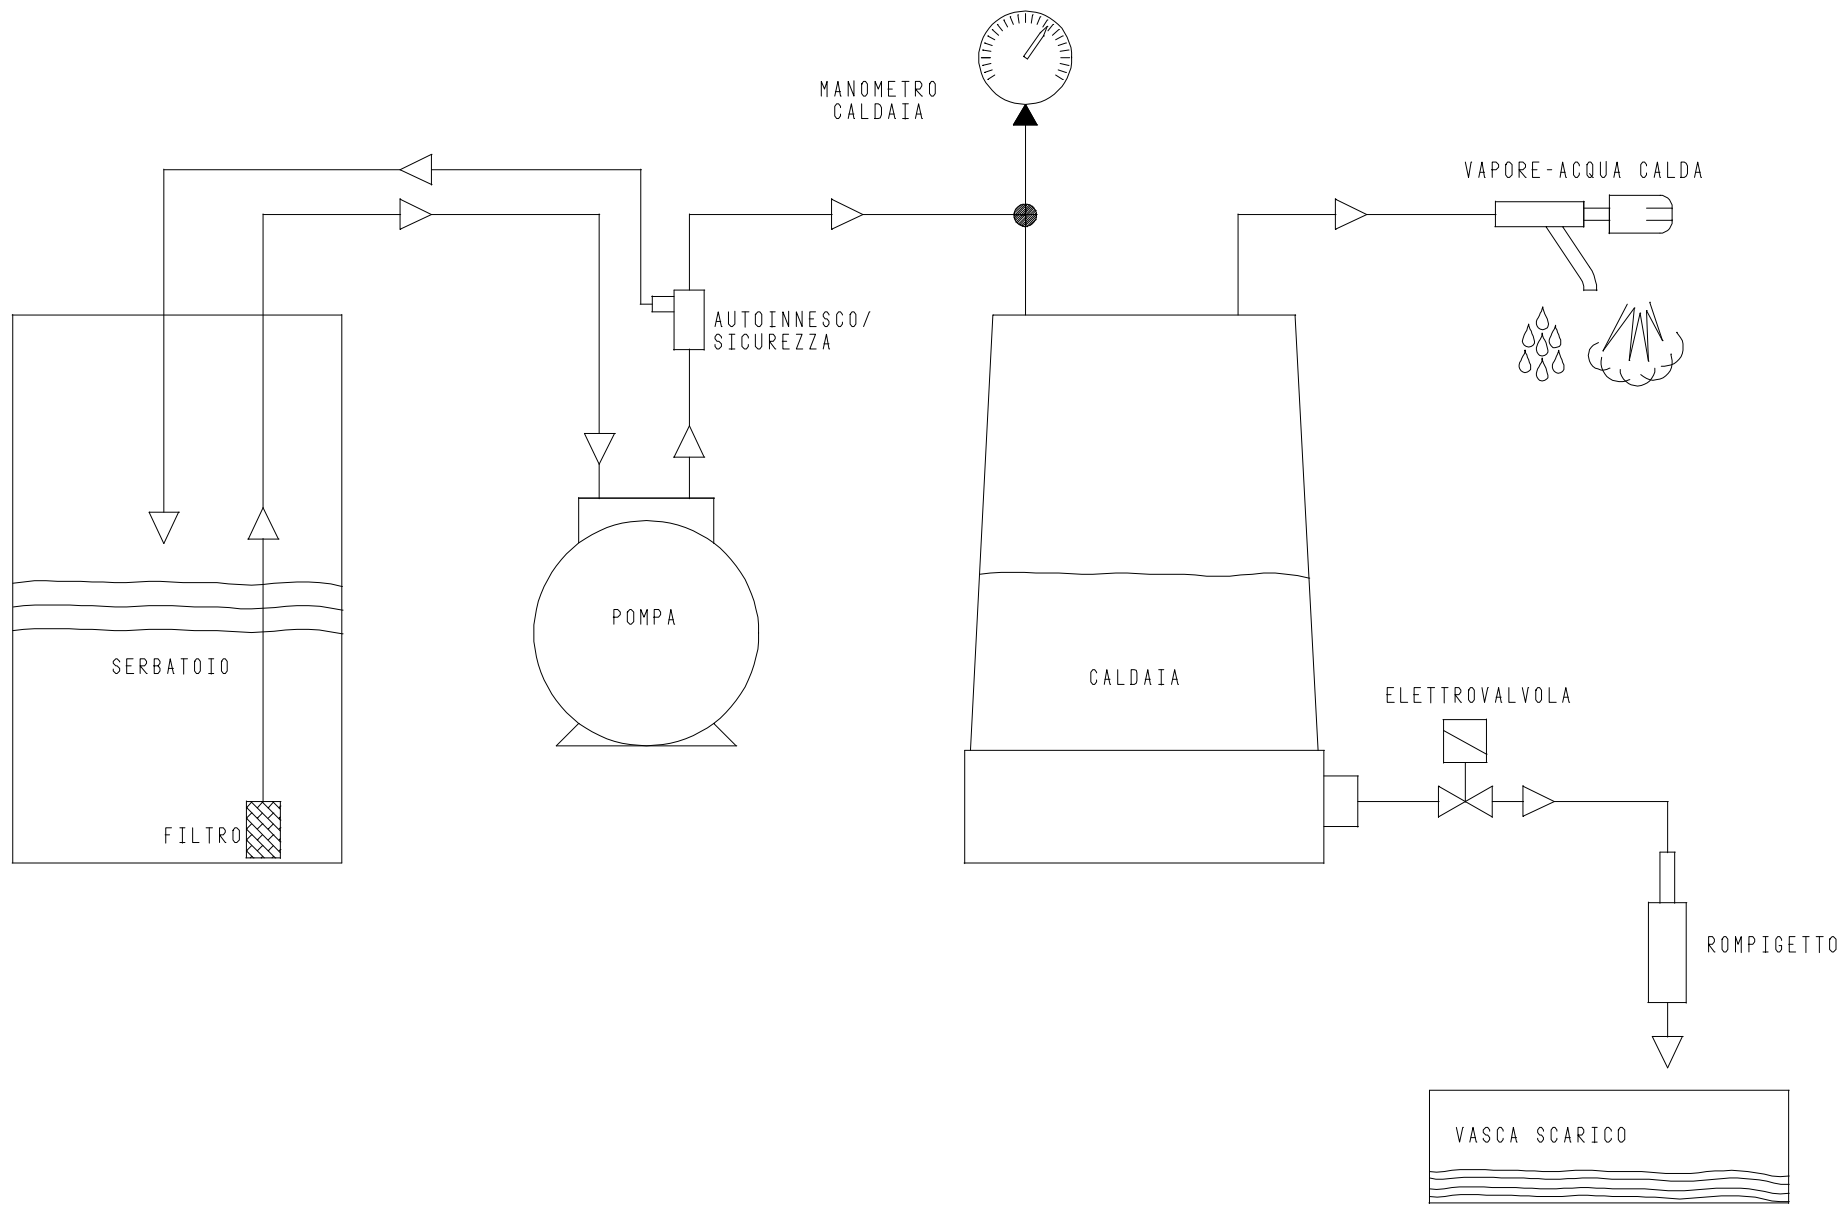

Rev. N° 0

18/01/2024

SCHEMA ELETTRICO NEW CASA BAR

2880127_TAV05

Via Privata Gorizia, 7
20098 S.Giuliano Mil. MILANO

Rev. N° 1
05/11/2025

SCHEMA IDRAULICO CASABAR

2870008