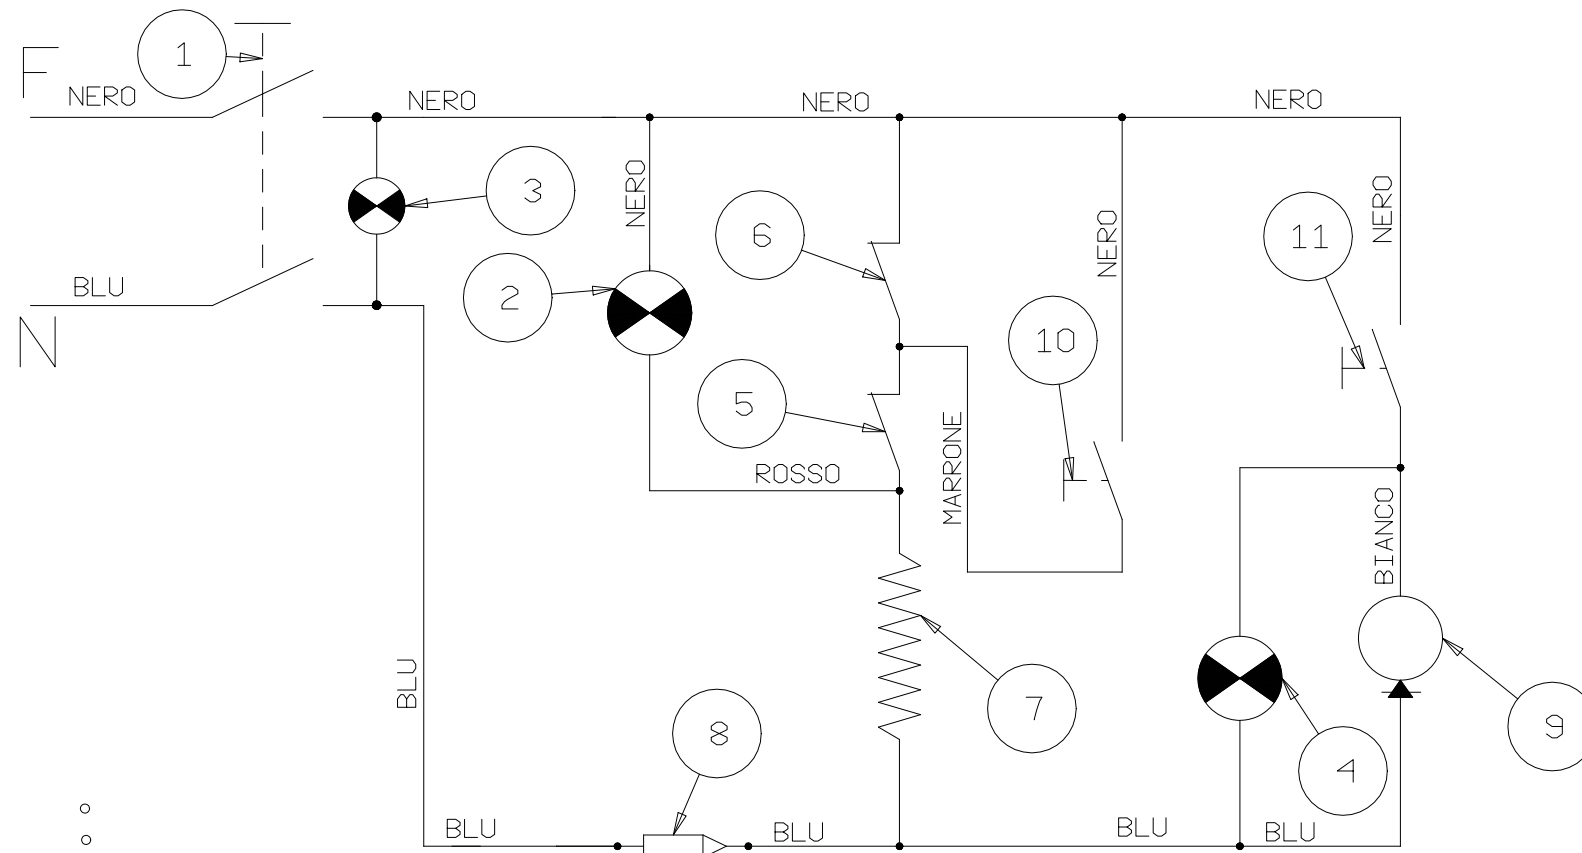

la Pavoni

Via Privata Gorizia, 7
20098 S.Giuliano Mil. MILANO

Rev. N° 4

05/11/2025

DOTAZIONE NEW CASA BAR

2880127_TAV04

- 1 Interruttore generale
- 2 Lampada temperatura
- 3 Lampada interr. generale
- 4 Lampada interr. caffè'
- 5 Termostato vapore 130 C
- 6 Termostato caffè' 95 C
- 7 Resistenza caldaia
- 8 Termofusibile 184 C
- 9 Pompa
- 10 Interruttore vapore
- 11 Interruttore caffè

Rev. N° 0

18/01/2024

SCHEMA ELETTRICO NEW CASA BAR

2880127_TAV05

Via Privata Gorizia, 7
20098 S.Giuliano Mil. MILANO

Rev. N° 1
05/11/2025

SCHEMA IDRAULICO CASABAR

2870008