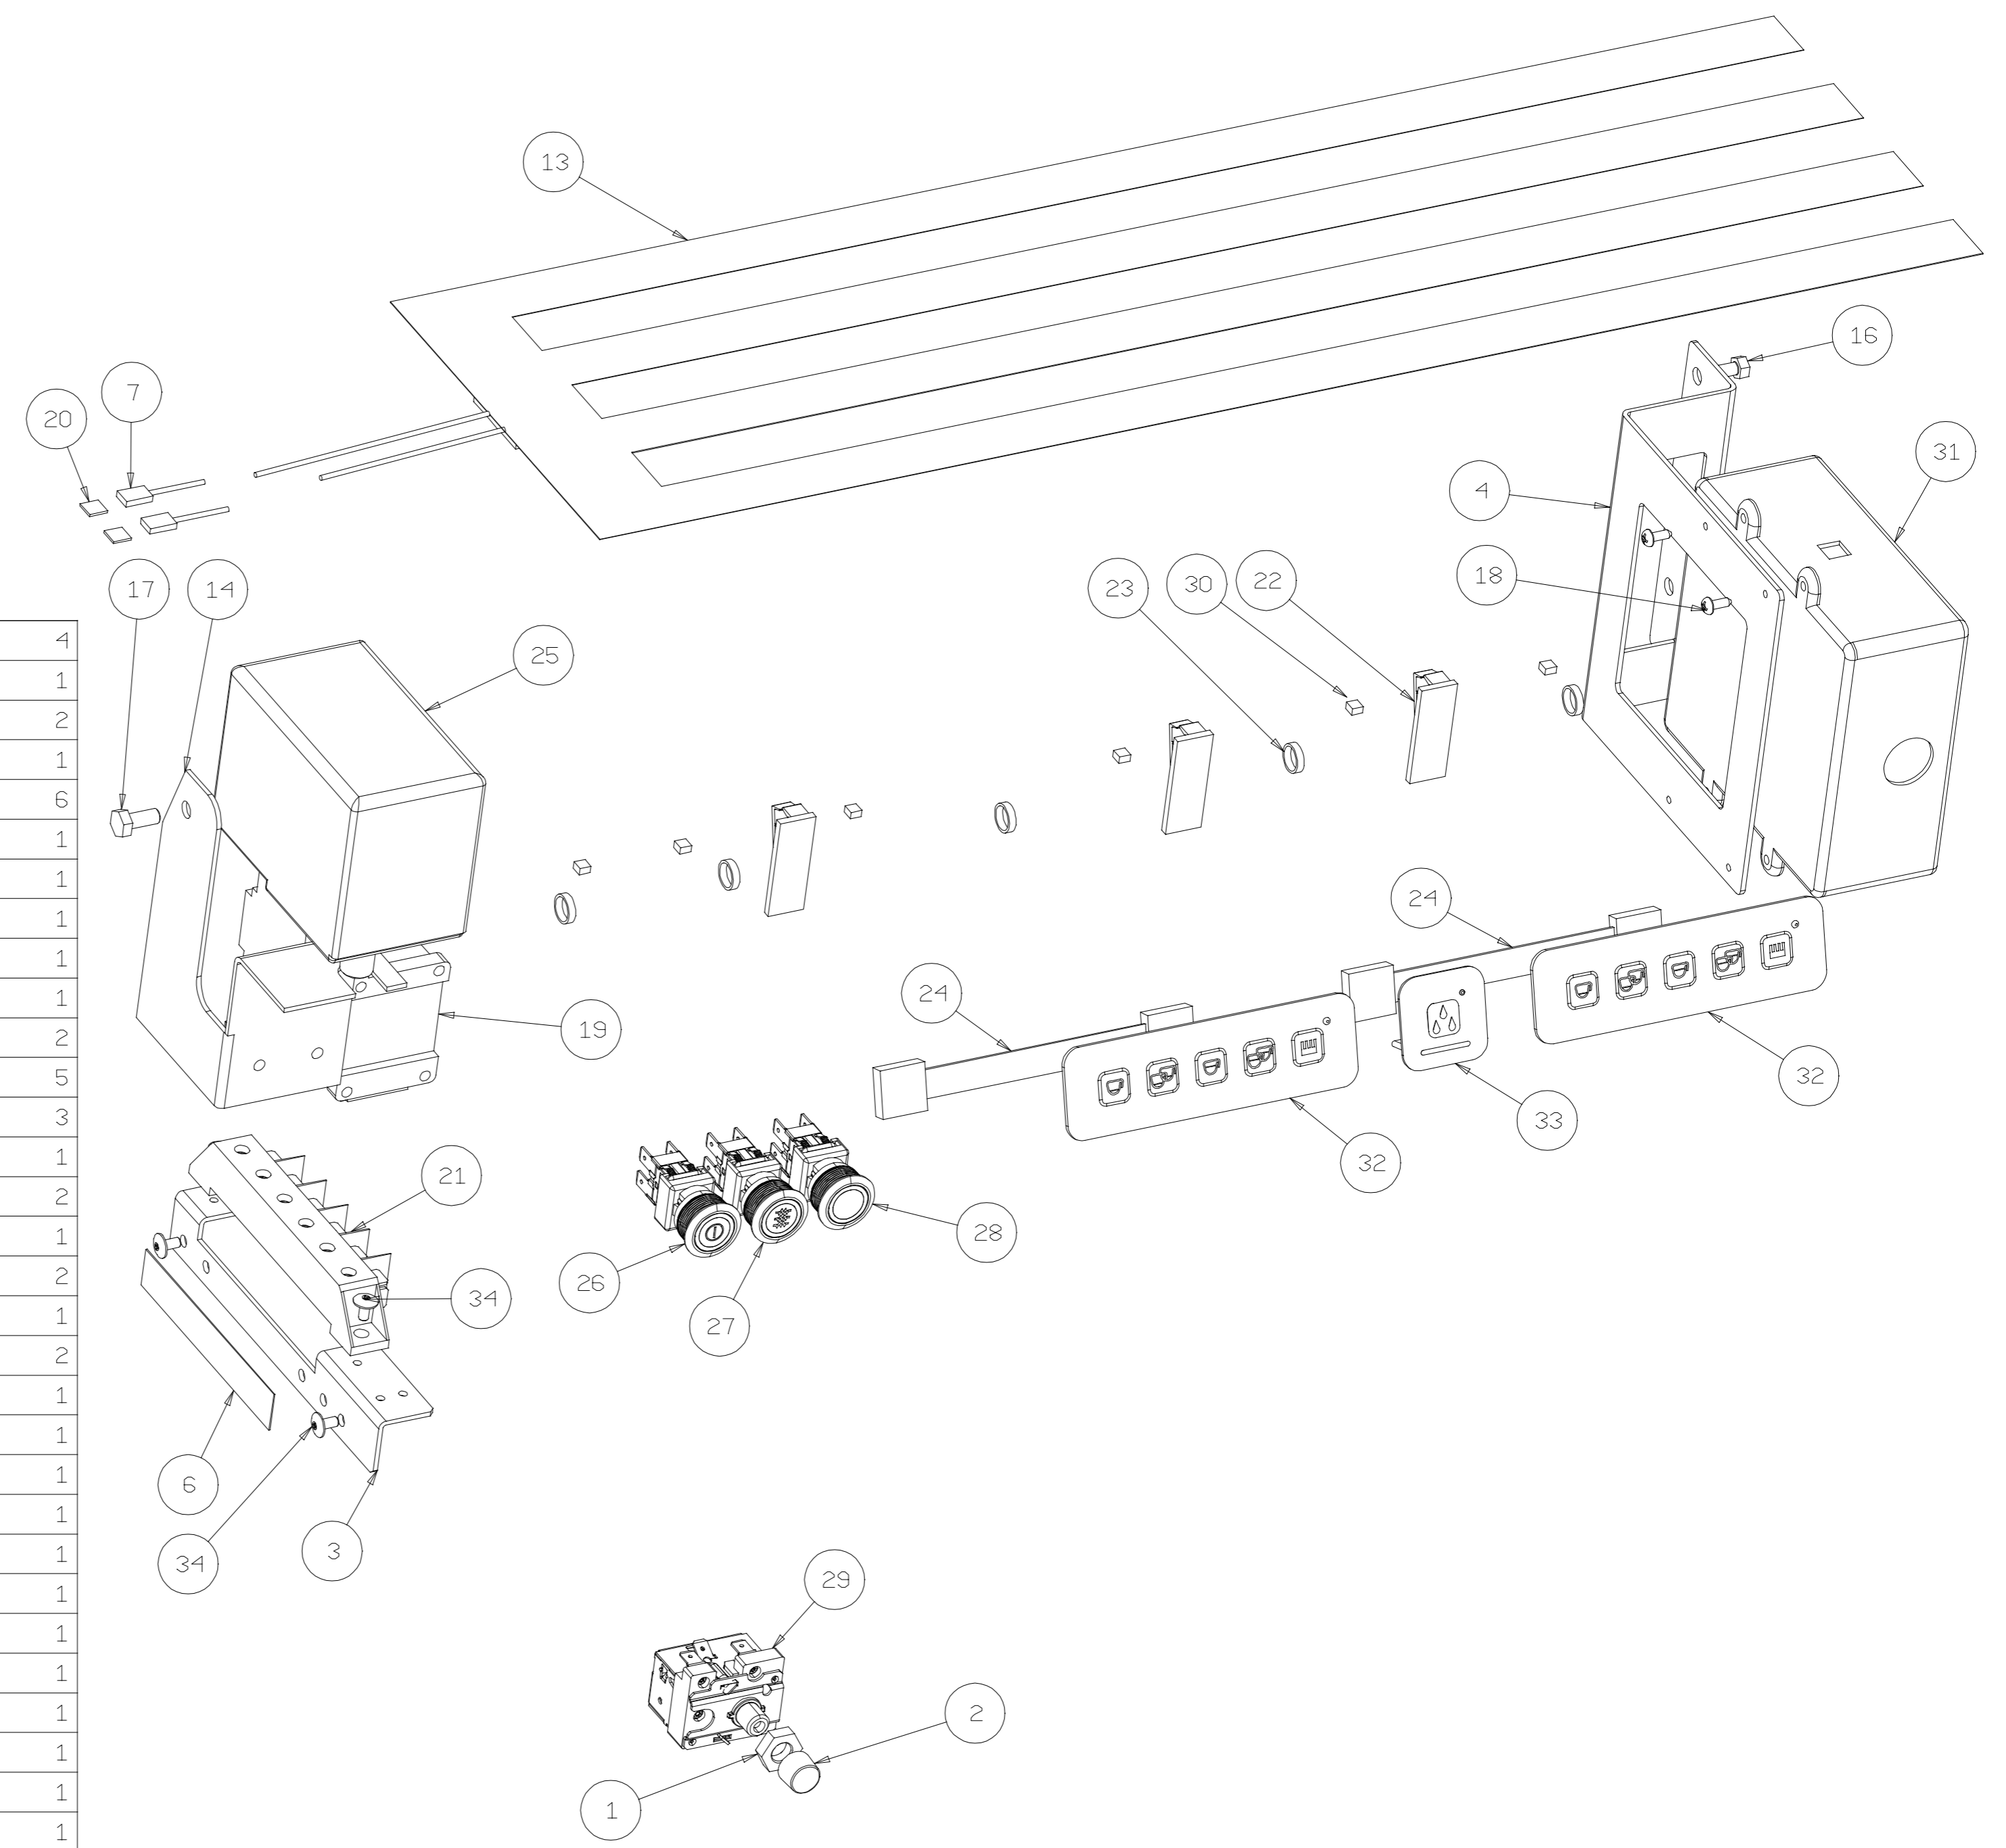

34	IS000220	VITE TCB M4X8 TCB - T.10 R14	C	PZ	4
33	5383015	MEMBRANA TOUCH RUBINETTO ACQUA	C	PZ	1
32	5383011	PULSANTIERA A MEMBRANA NEW BART	P	PZ	2
31	5382044	CENTR.DOSATURA 3D XLC-2GR MM 230V CON SOFTWARE 3DXLC.1.02 HEX	C	PZ	1
30	5363027	FASCETTA CON AGGANCIO A BALESTRA	C	PZ	6
29	5360009	TERMOSTATO A BULBO R.M. SERIE 56.10534.500	C	PZ	1
28	5350038	INTERR. BIPOLARE PS5 "SCALDATAZZE"	C	PZ	1
27	5350037	INTERR. BIPOLARE PS5 "RESISTENZA" CANAL ELECTRONIC LED BIANCO	C	PZ	1
26	5350036	INTERR. BIPOLARE PS5 ON/OFF LED BIANCO	C	PZ	1
25	451301	PRESSOSTATO	C	Pz	1
24	438350	CAVO 8 FILI 1-2 GRUPPI V/D L=750MM	C	PZ	2
23	436339	FASCETTA 150 X 2.6 LAMBORGHINI	C	PZ	5
22	436230	FERMABANDA CABLE CLIP	C	PZ	3
21	436123	MORSETTIERA 6 POLI	P	PZ	1
20	436108	MORSETTO AD INNESTO 2 TIPO PA 21	P	PZ	2
19	435104	TELERUTTORE 16A 230V	P	PZ	1
18	403415	VITE AUTOF. 3.5X9.5 UNI 6954 AB-PZ	C	Pz	2
17	403020	VITE TE M6X14 UNI5739	C	Pz	1
16	403009	VITE TE M5X10 UNI5739	C	Pz	2
15	396543	CABLAGGIO DOSATORI BART2V	P	PZ	1
14	3442153	STAFFA TELERUTTORE E PRESSOSTATO	P	PZ	1
13	331149	RESISTENZA SCALDATAZZE 2GR (230V - 80W)	P	PZ	1
12	2962128	CABLAGGIO ELETTRIC. BART2V COMPACT	A	PZ	1
11	2962127	CABLAGGIO INTERR./PRELIEVO H2O NEW BART	P	PZ	1
10	2962119	CABLAGGIO INTERR. ON/OFF PPGEN...M	P	PZ	1
9	2962117	ASSY CONDENSATORI CABLATI 5510013 DA 1UF + 470KOHM	PZ		1
8	2962100D	CABLAG. TRIFASE V230/400 STELLA "N"			1
7	2962009	CAVO COLLEGAMENTO SCALDATAZZE	A	PZ	1
6	2840204	TARGA PER MORSETTIERA L1-L2-L3-N	P	PZ	1
5	2840122	TARGA DI COLLEGAMENTO ELET. NP127	P	PZ	1
4	2226149005	STAFFA PORTA CENTRALINA NEW BART	P	PZ	1
3	2226111005	SQUADRETTA PORTA MORSETTIERA	P	PZ	1
2	2110097	DADO DI PLASTICA 55.12 PER TERMOSTATO E.G.O.	P	PZ	1
1	2110096	DADO M10X1 PER TERMOSTATO E.G.O.	C	PZ	1
P. A.	Codice componente	Descrizione	T. A.	U. M.	Qt

IL PRESENTE DISEGNO E' DI ESCLUSIVA PROPRIETA' DELLA DITTA LA PAVONI. QUALUNQUE CONTRAFFAZIONE O DIVULGAZIONE NON AUTORIZZATA SARA' PERSCRIBIBILE A TERMI NE DI LEGGE.

Via Privata Gorizia, 7
20098 S. Giuliano Mil. MILANO

Rev. N° 0
29/11/2023

COMPONENTI ELETTRICI NEW BART
2880121_TAV14