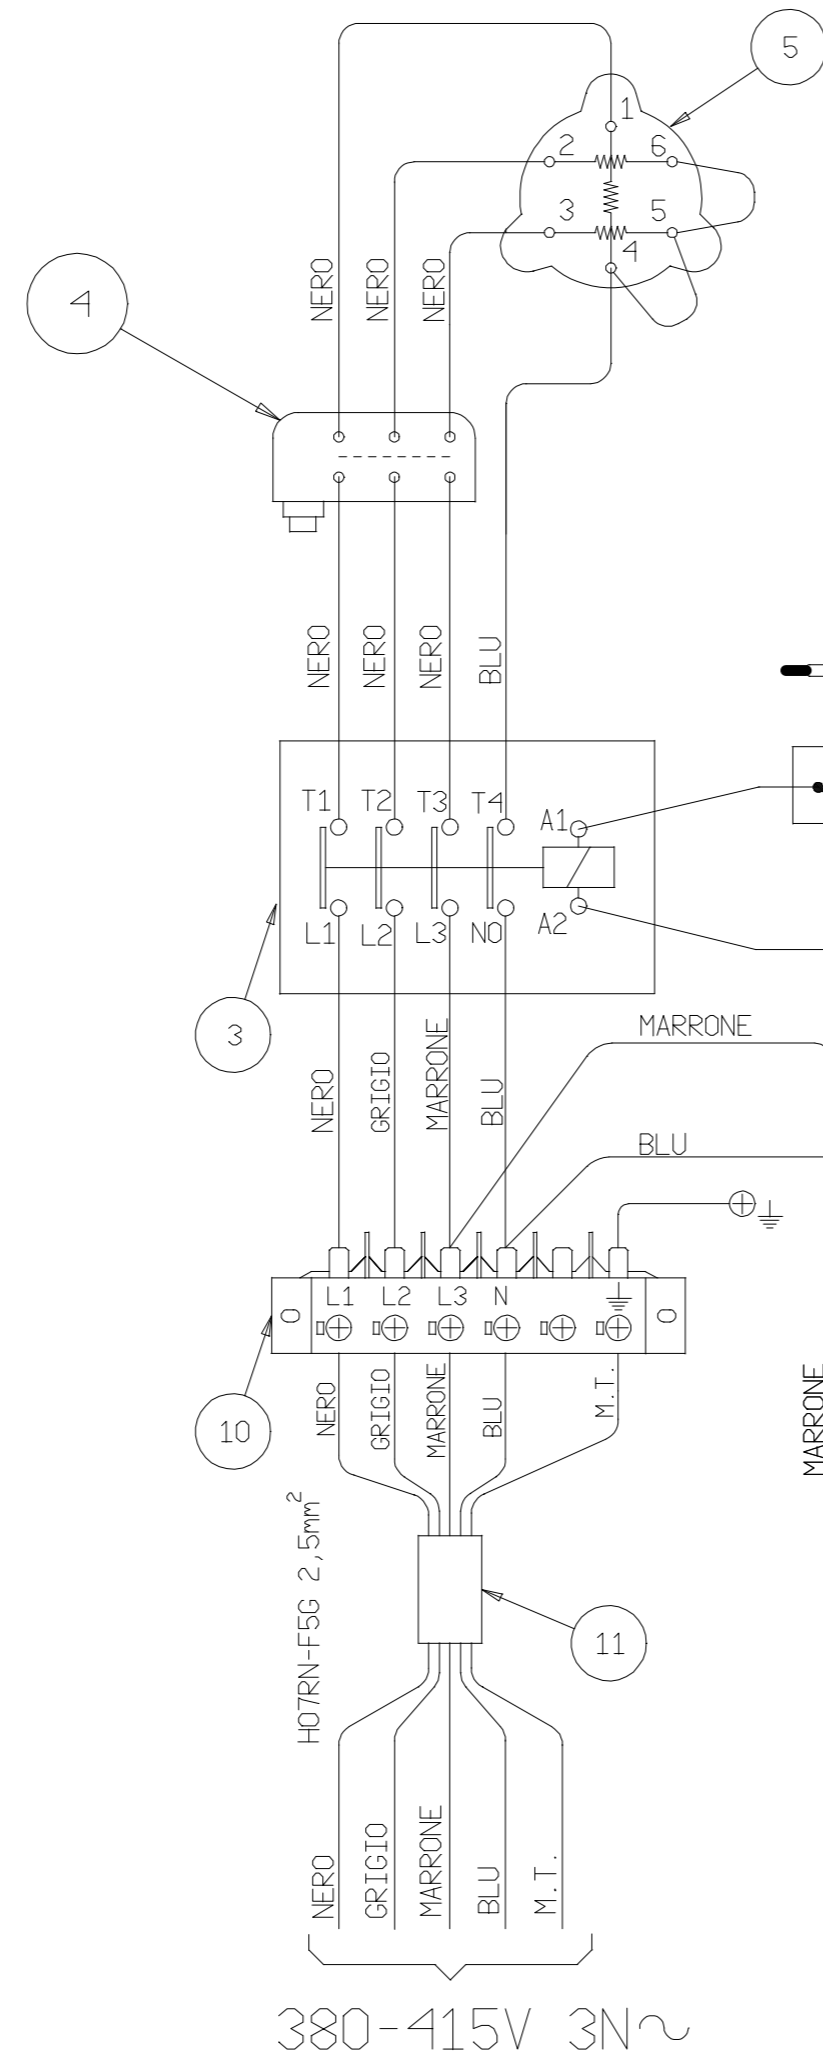

IL PRESENTE DISEGNO E' DI ESCLUSIVA PROPRIETA' DELLA DITTA LA PAVONI. QUALUNQUE CONTRAFFAZIONE O DIVULGAZIONE NON AUTORIZZATA SARA' PERSEGUIBILE A TERMIANE DI LEGGE.

POS	DESCRIZIONE	DESCRIPTION
12		
11	CAVO ALIMENTAZIONE	POWER SUPPLY CORD
10	MORSETTO CAVO ALIMENTAZIONE	TERMINAL BLOCK
9	RESISTENZA SCALDATAZZE	CUP WARMER HEATING ELEMENT
8	INTERRUTTORE SCALDATAZZE	CUP-WARMER SWITCH
7	TERMOSTATO A RIARMO MANUALE	RE-SET THERMOSTAT
6	CONNETTORE 2 VIE	TWO WAYS CONNECTOR
5	RESISTENZA CALDAIA	BOILER HEATING ELEMENT
4	PRESSOSTATO	PRESSURE SWITCH
3	TELERUTTORE	CONTACTOR
2	INTERRUTTORE GENERALE	MAIN SWITCH
1	INTERRUTTORE RESISTENZA	HEATING ELEMENT SWITCH

CORRISPONDENZA COLORI	
BIANCO=WHITE	MARRONE=BROWN
BIANCO-ROSSO=WHITE-RED	NERO=BLACK
BLU=BLUE	ROSSO=RED
GIALLO=YELLOW	ARANCIO=ORANGE
GIALLO-VERDE=YELLOW-GREEN	GRIGIO=GRAY

ONLY MODEL PPNT... ..

SCHEMA COMANDI
PPNT2V - PPBTC2V COD. 2870082

la Pavoni

Via Privata Gorizia, 7
20098 S.Giuliano Mil. MILANO

Rev. N°2
21/11/2023

SCHEMA CIRCUITO DI POTENZA PPBTC... - PPBTC..

2870081