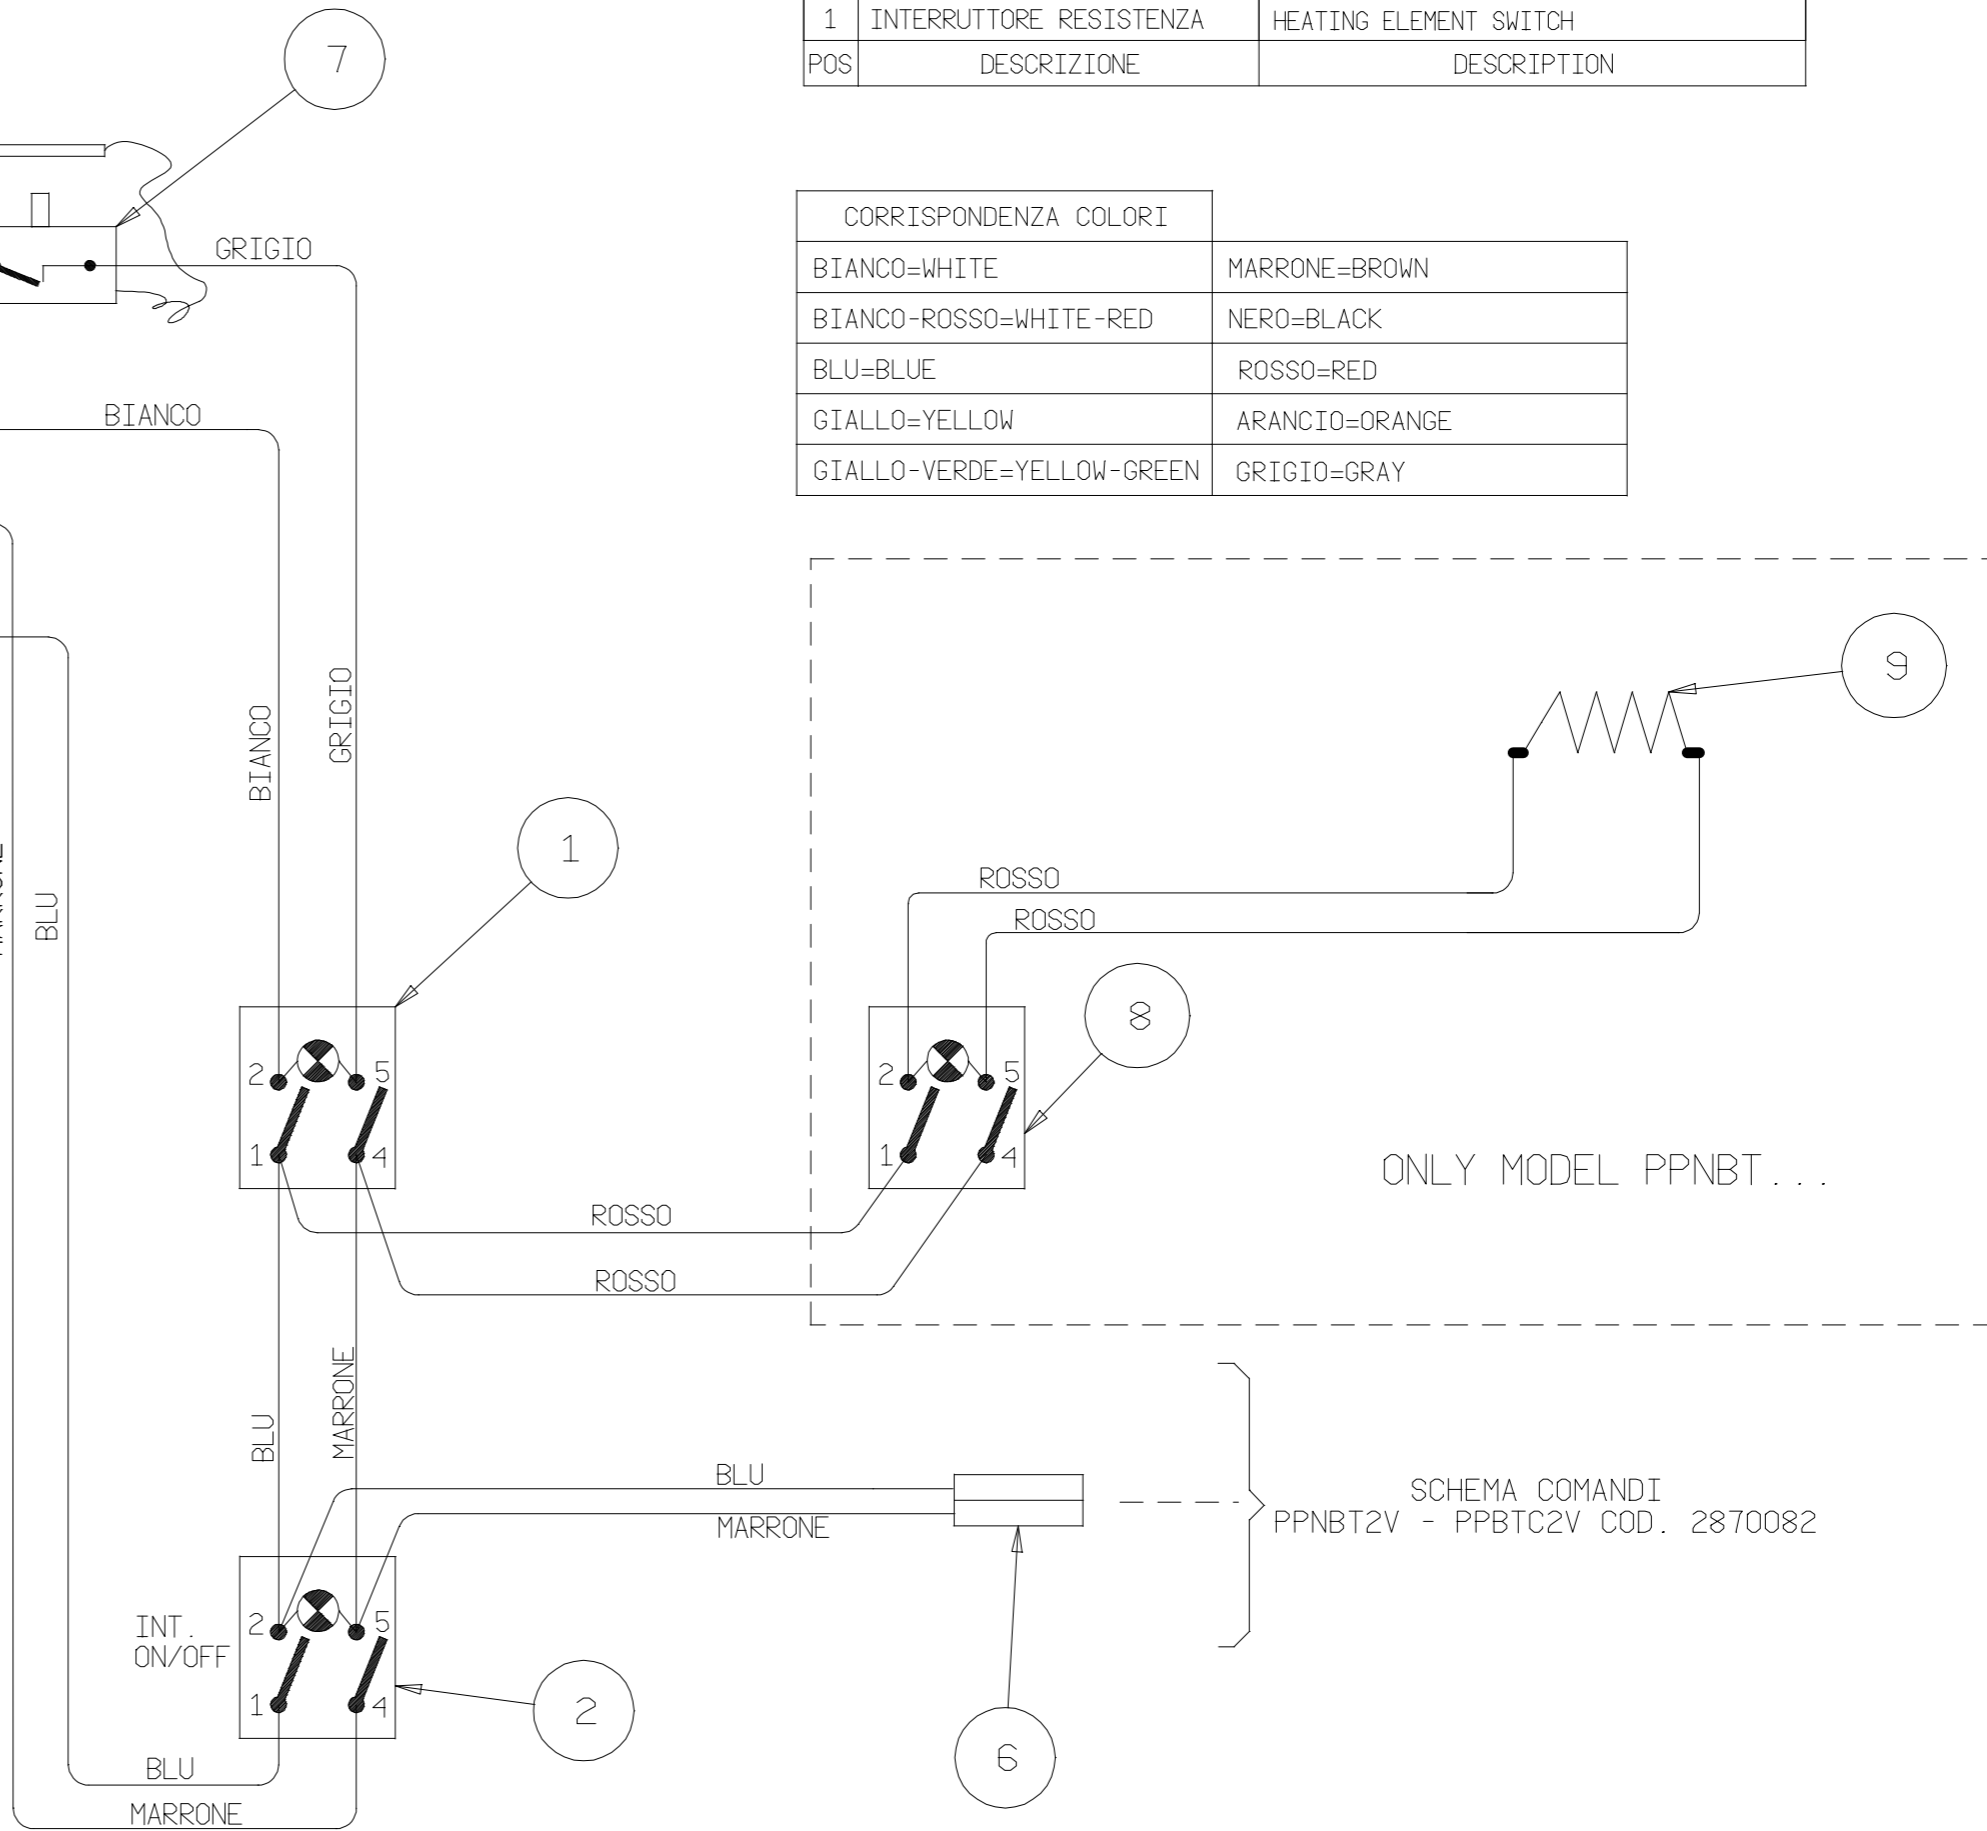

IL PRESENTE DISEGNO E' DI ESCLUSIVA PROPRIETA' DELLA DITTA LA PAVONI. QUALUNQUE CONTRAFFAZIONE O DIVULGAZIONE NON AUTORIZZATA SARA' PERSEGUIBILE A TERMIANE DI LEGGE.

POS	DESCRIZIONE	DESCRIPTION
12		
11	CAVO ALIMENTAZIONE	POWER SUPPLY CORD
10	MORSETTO CAVO ALIMENTAZIONE	TERMINAL BLOCK
9	RESISTENZA SCALDATAZZE	CUP WARMER HEATING ELEMENT
8	INTERRUTTORE SCALDATAZZE	CUP-WARMER SWITCH
7	TERMOSTATO A RIARMO MANUALE	RE-SET THERMOSTAT
6	CONNETTORE 2 VIE	TWO WAYS CONNECTOR
5	RESISTENZA CALDAIA	BOILER HEATING ELEMENT
4	PRESSOSTATO	PRESSURE SWITCH
3	TELERUTTORE	CONTACTOR
2	INTERRUTTORE GENERALE	MAIN SWITCH
1	INTERRUTTORE RESISTENZA	HEATING ELEMENT SWITCH

CORRISPONDENZA COLORI	
BIANCO=WHITE	MARRONE=BROWN
BIANCO-ROSSO=WHITE-RED	NERO=BLACK
BLU=BLUE	ROSSO=RED
GIALLO=YELLOW	ARANCIO=ORANGE
GIALLO-VERDE=YELLOW-GREEN	GRIGIO=GRAY

ONLY MODEL PPNT... ..

SCHEMA COMANDI
PPNT2V - PPBTC2V COD. 2870082

la Pavoni

Via Privata Gorizia, 7
20098 S.Giuliano Mil. MILANO

Rev. N°2
21/11/2023

SCHEMA CIRCUITO DI POTENZA PPBTC... - PPBTC..

2870081