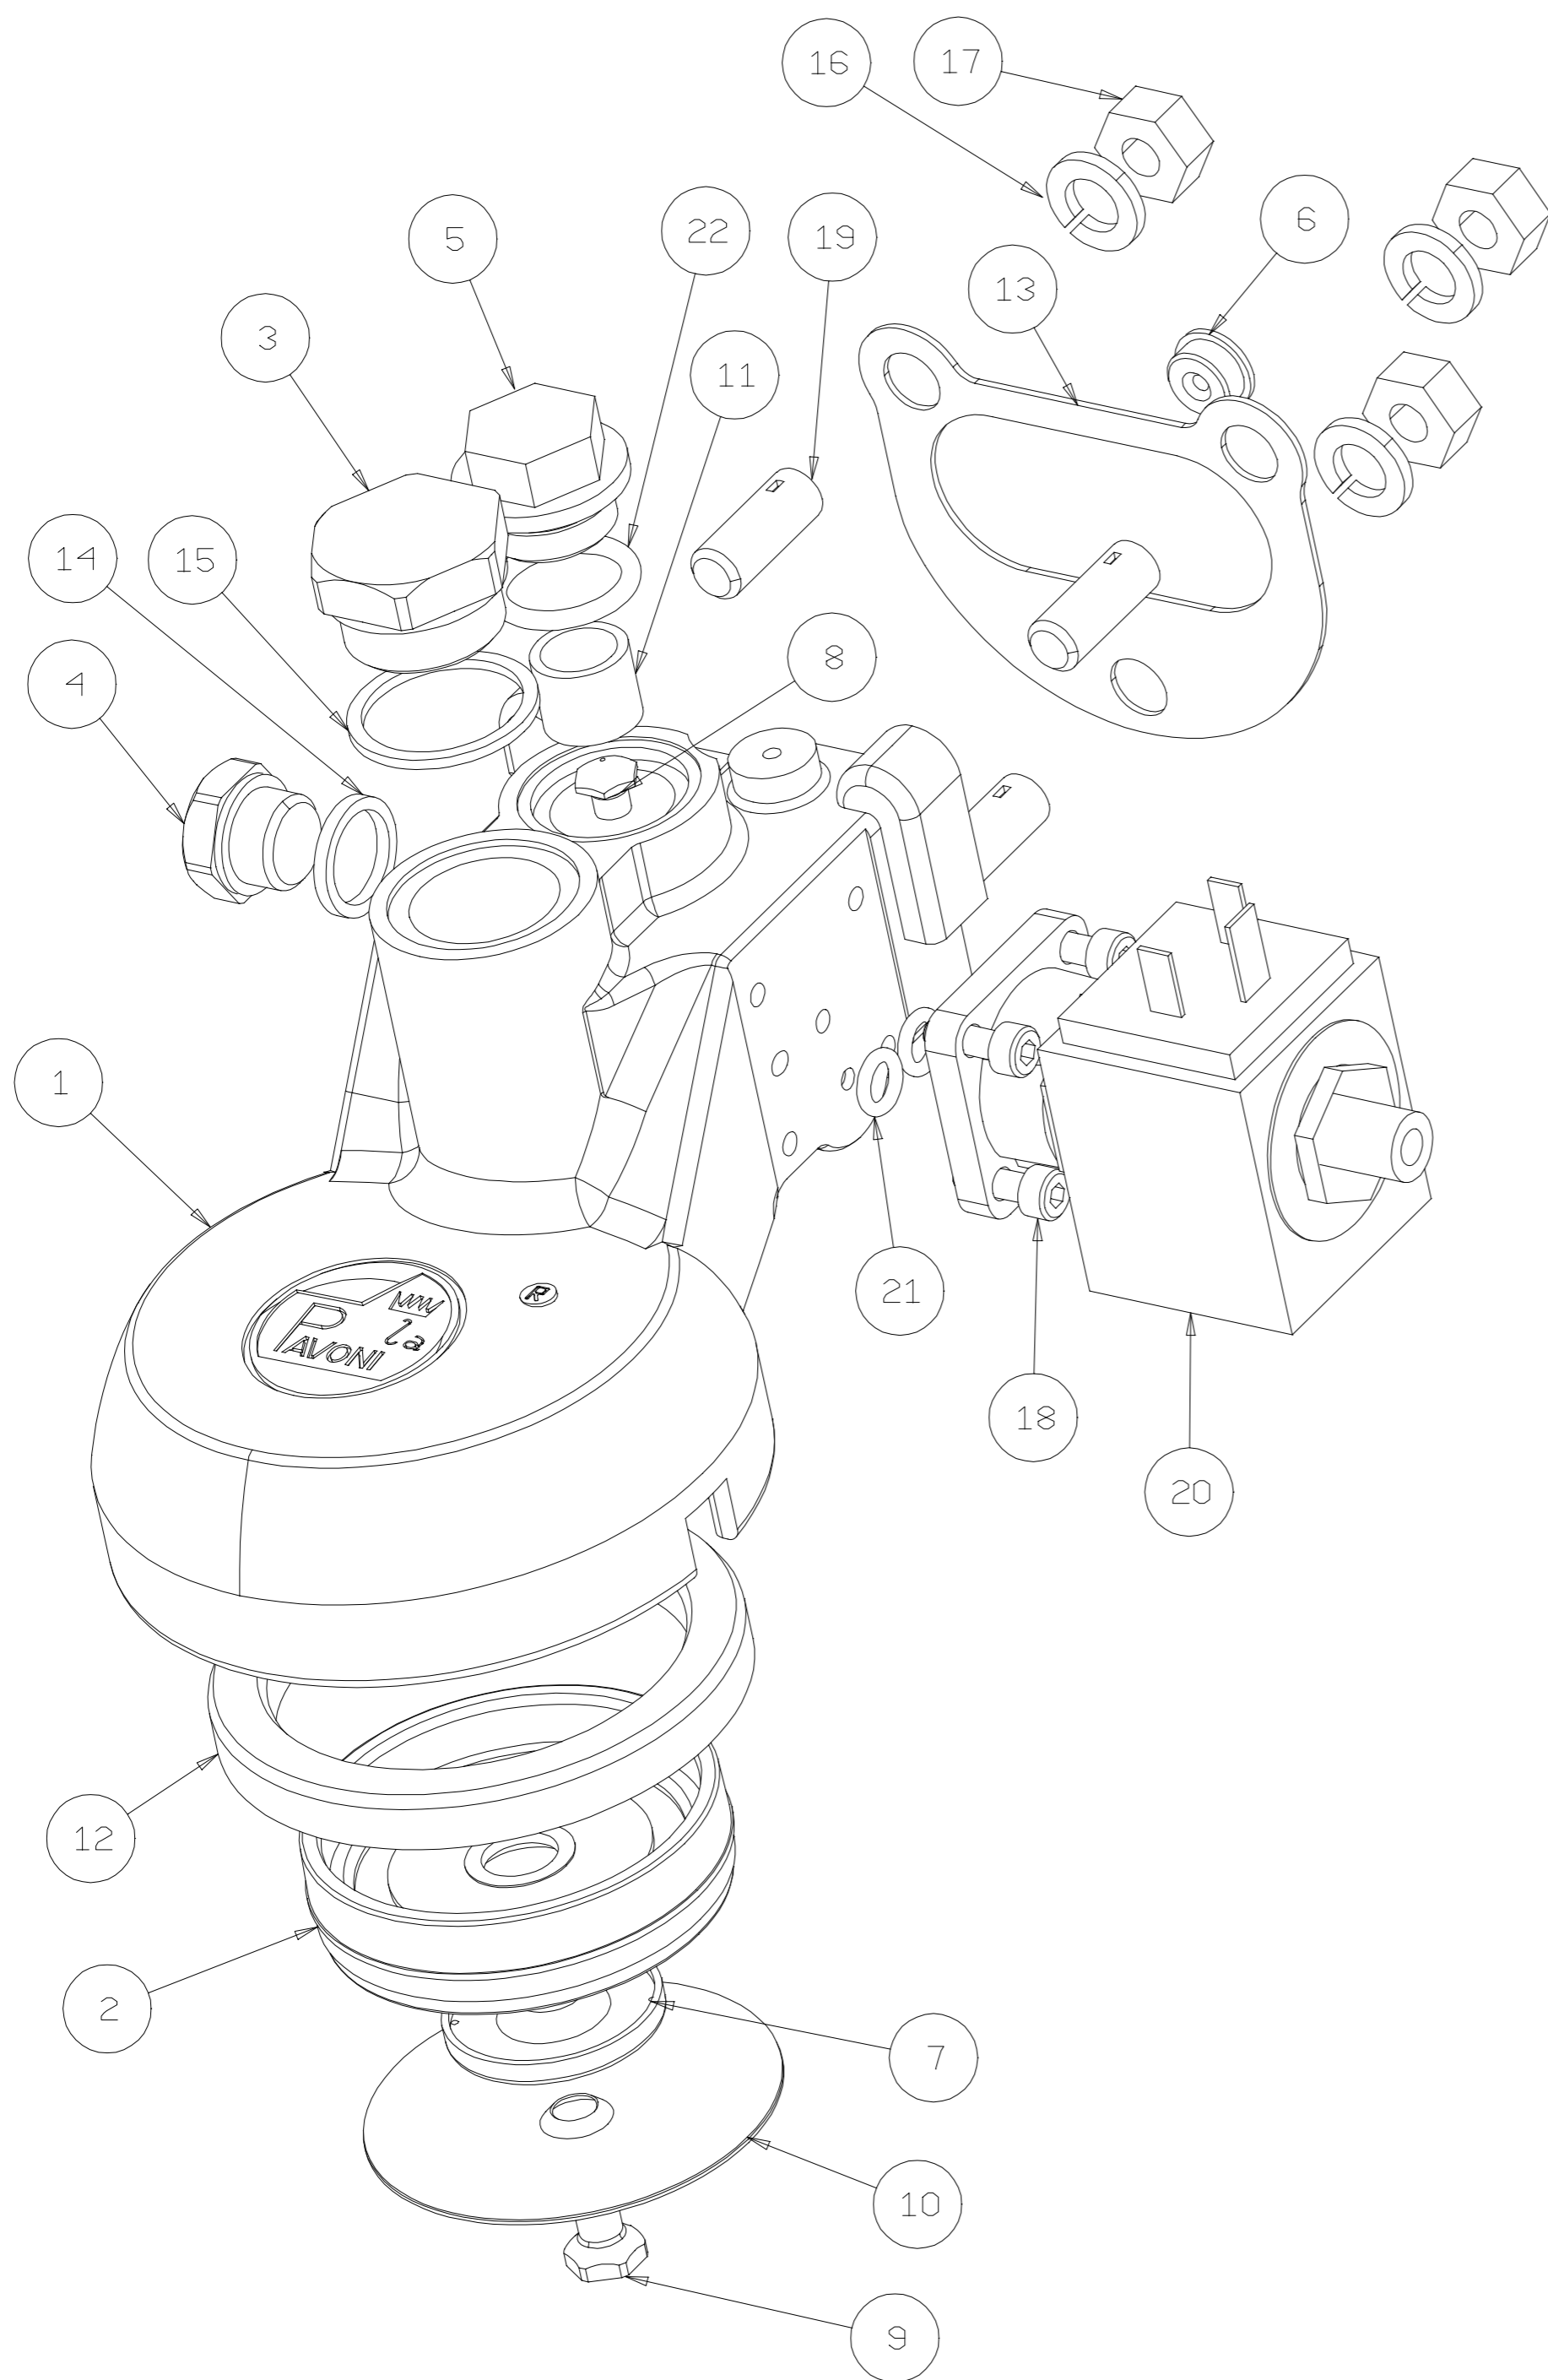

N.B. PER ORDINARE IL GR. EROGAZIONE COMPLETO IL CODICE E' 2950037

22	465121	O'RING OR119 SILICONE ROSSO
21	465005	O'RING R5 T1.9 DI.5.7
20	5512014	ELETTROVALVOLA 230V
19	404013	PRIGIONIERO GRUPPI
18	403203	VITE TCEI M4X12 UNI 5931 INOX
17	402020	DADO ESAGONALE M8 UNI5588
16	401045	RONDELLA GROWER DN 8 UNI 1751 ZINCATA
15	362065	GUARNIZIONE D22X26SP1.5 PTFE
14	362058	GUARNIZIONE DIA 16.6X13X2
13	361016	GUARNIZIONE GRUPPO
12	361008	GUARNIZIONE SOTTOCOPPA
11	327150	FILTRO ACQUA INFUSIONE
10	327106	DOCCETTA SVASATA
9	312304	VITE M6 FISSAGGIO DOCCETTA
8	2140049241	GIGLEUR GRUPPI EROGAZIONE DEPIOMBATO
7	2140048241	SPRUZZATORE PER GRUPPO M6
6	2140038251	PASTIGLIA DI RIDUZIONE DI=2.5
5	2135016241	TAPPO FILTRO AUTOLIVELLO DEPIOMBATO
4	2135015241	TAPPO M CIECO1/4'' G
3	2135014241	TAPPO DI CHIUSURA
2	2110082241	FLANGIA PORTA DOCCETTA DEPIOMBATA
1	2110081451	CORPO GR. M6 CROMATO
P. A.	Codice componente	Descrizione

IL PRESENTE DISEGNO E' DI ESCLUSIVA PROPRIETA' DELLA DITTA LA PAVONI. QUALUNQUE CONTRAFFAZIONE O DIVULGAZIONE NON AUTORIZZATA SARA' PERSEGUIBILE A TERMI NE DI LEGGE.