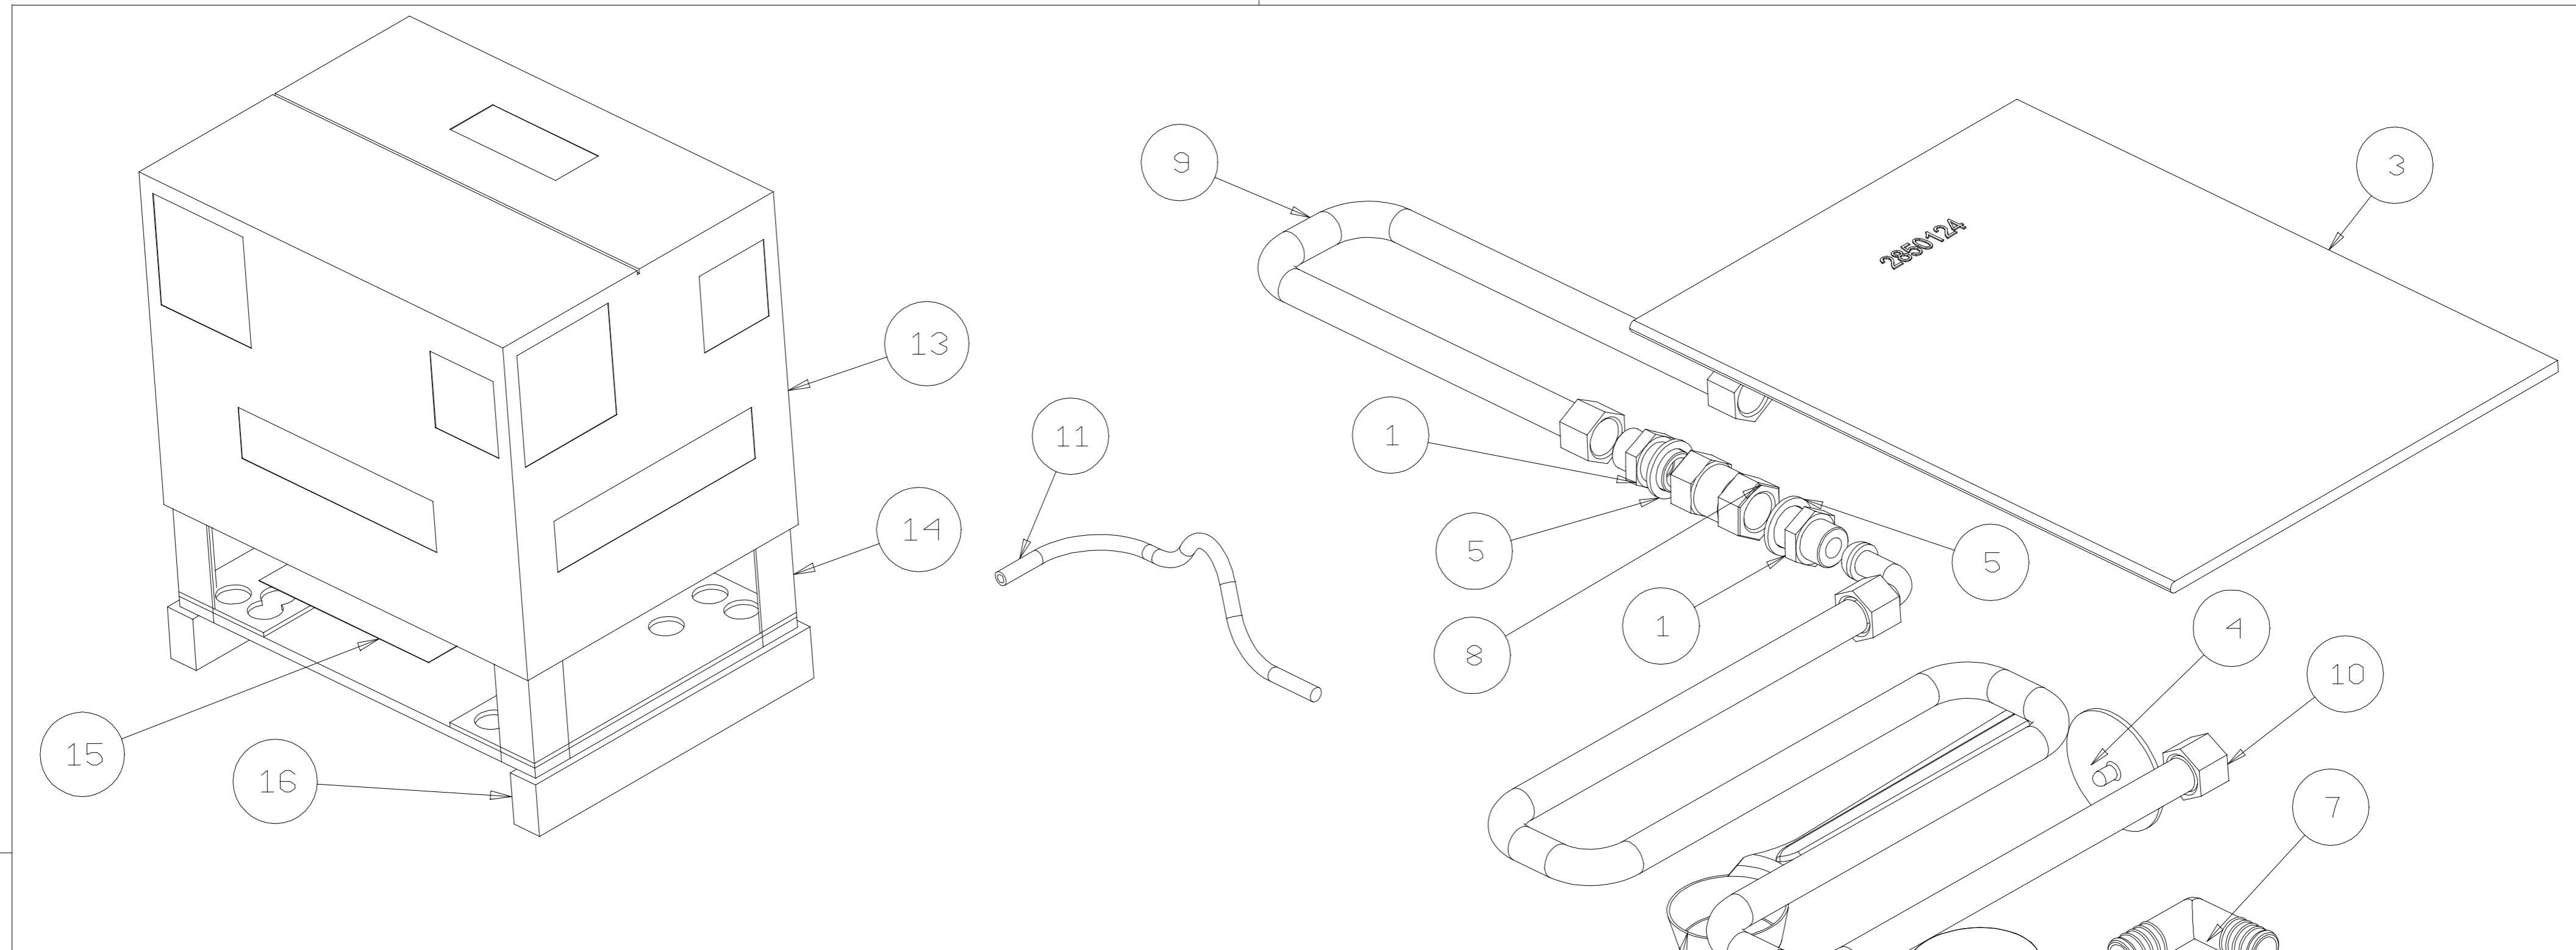

16	885567	ZATTERA
15	060019	SACCHETTO IN PLASTICA
14	8820103	ANGOLARE H=610
13	881134	SCATOLA CARTONE
12	2220124008	GRIGLIA RIALZO NEW BART
11	650003	TUBO PVC D.I.14
10	5550015	TUBO CALZA INOX M.R.G. DN8 RAC1 F3/8 RAC2 F3/8 CURVA BOMBATA NICH EN61770
9	5550014	TUBO CALZA INOX FF 3/8 L= 600 SC
8	5532011	VALVOLA ANTIVUOTO SOCLA 601 - 3/8"
7	479052	GOMITO P.V.C.
6	477001	MISURINO CAFFE' FAMIGLIA/BAR
5	466003	GUARNIZIONE BS
4	371067	MEMBRANA TENUTA FILTRO BAR
3	2850124	MANUALE ISTRUZIONE "BART/BART COMPACT"
2	2711031	PRESSINO DIAM. 51.50/58.50 MM NERO
1	2124015251	RACCORDO CILINDRICO NIPPLO 3/8" TEA B
P. A.	Codice componente	Descrizione

IL PRESENTE DISEGNO E' DI ESCLUSIVA PROPRIETA' DELLA DITTA LA PAVONI. QUALUNQUE CONTRAFFAZIONE O DIVULGAZIONE NON AUTORIZZATA SARA' PERSEGUIBILE A TERMI NE DI LEGGE.

Rev. N° 0
23.06.2023

COMPONENTI VARI
2880121_TAV15