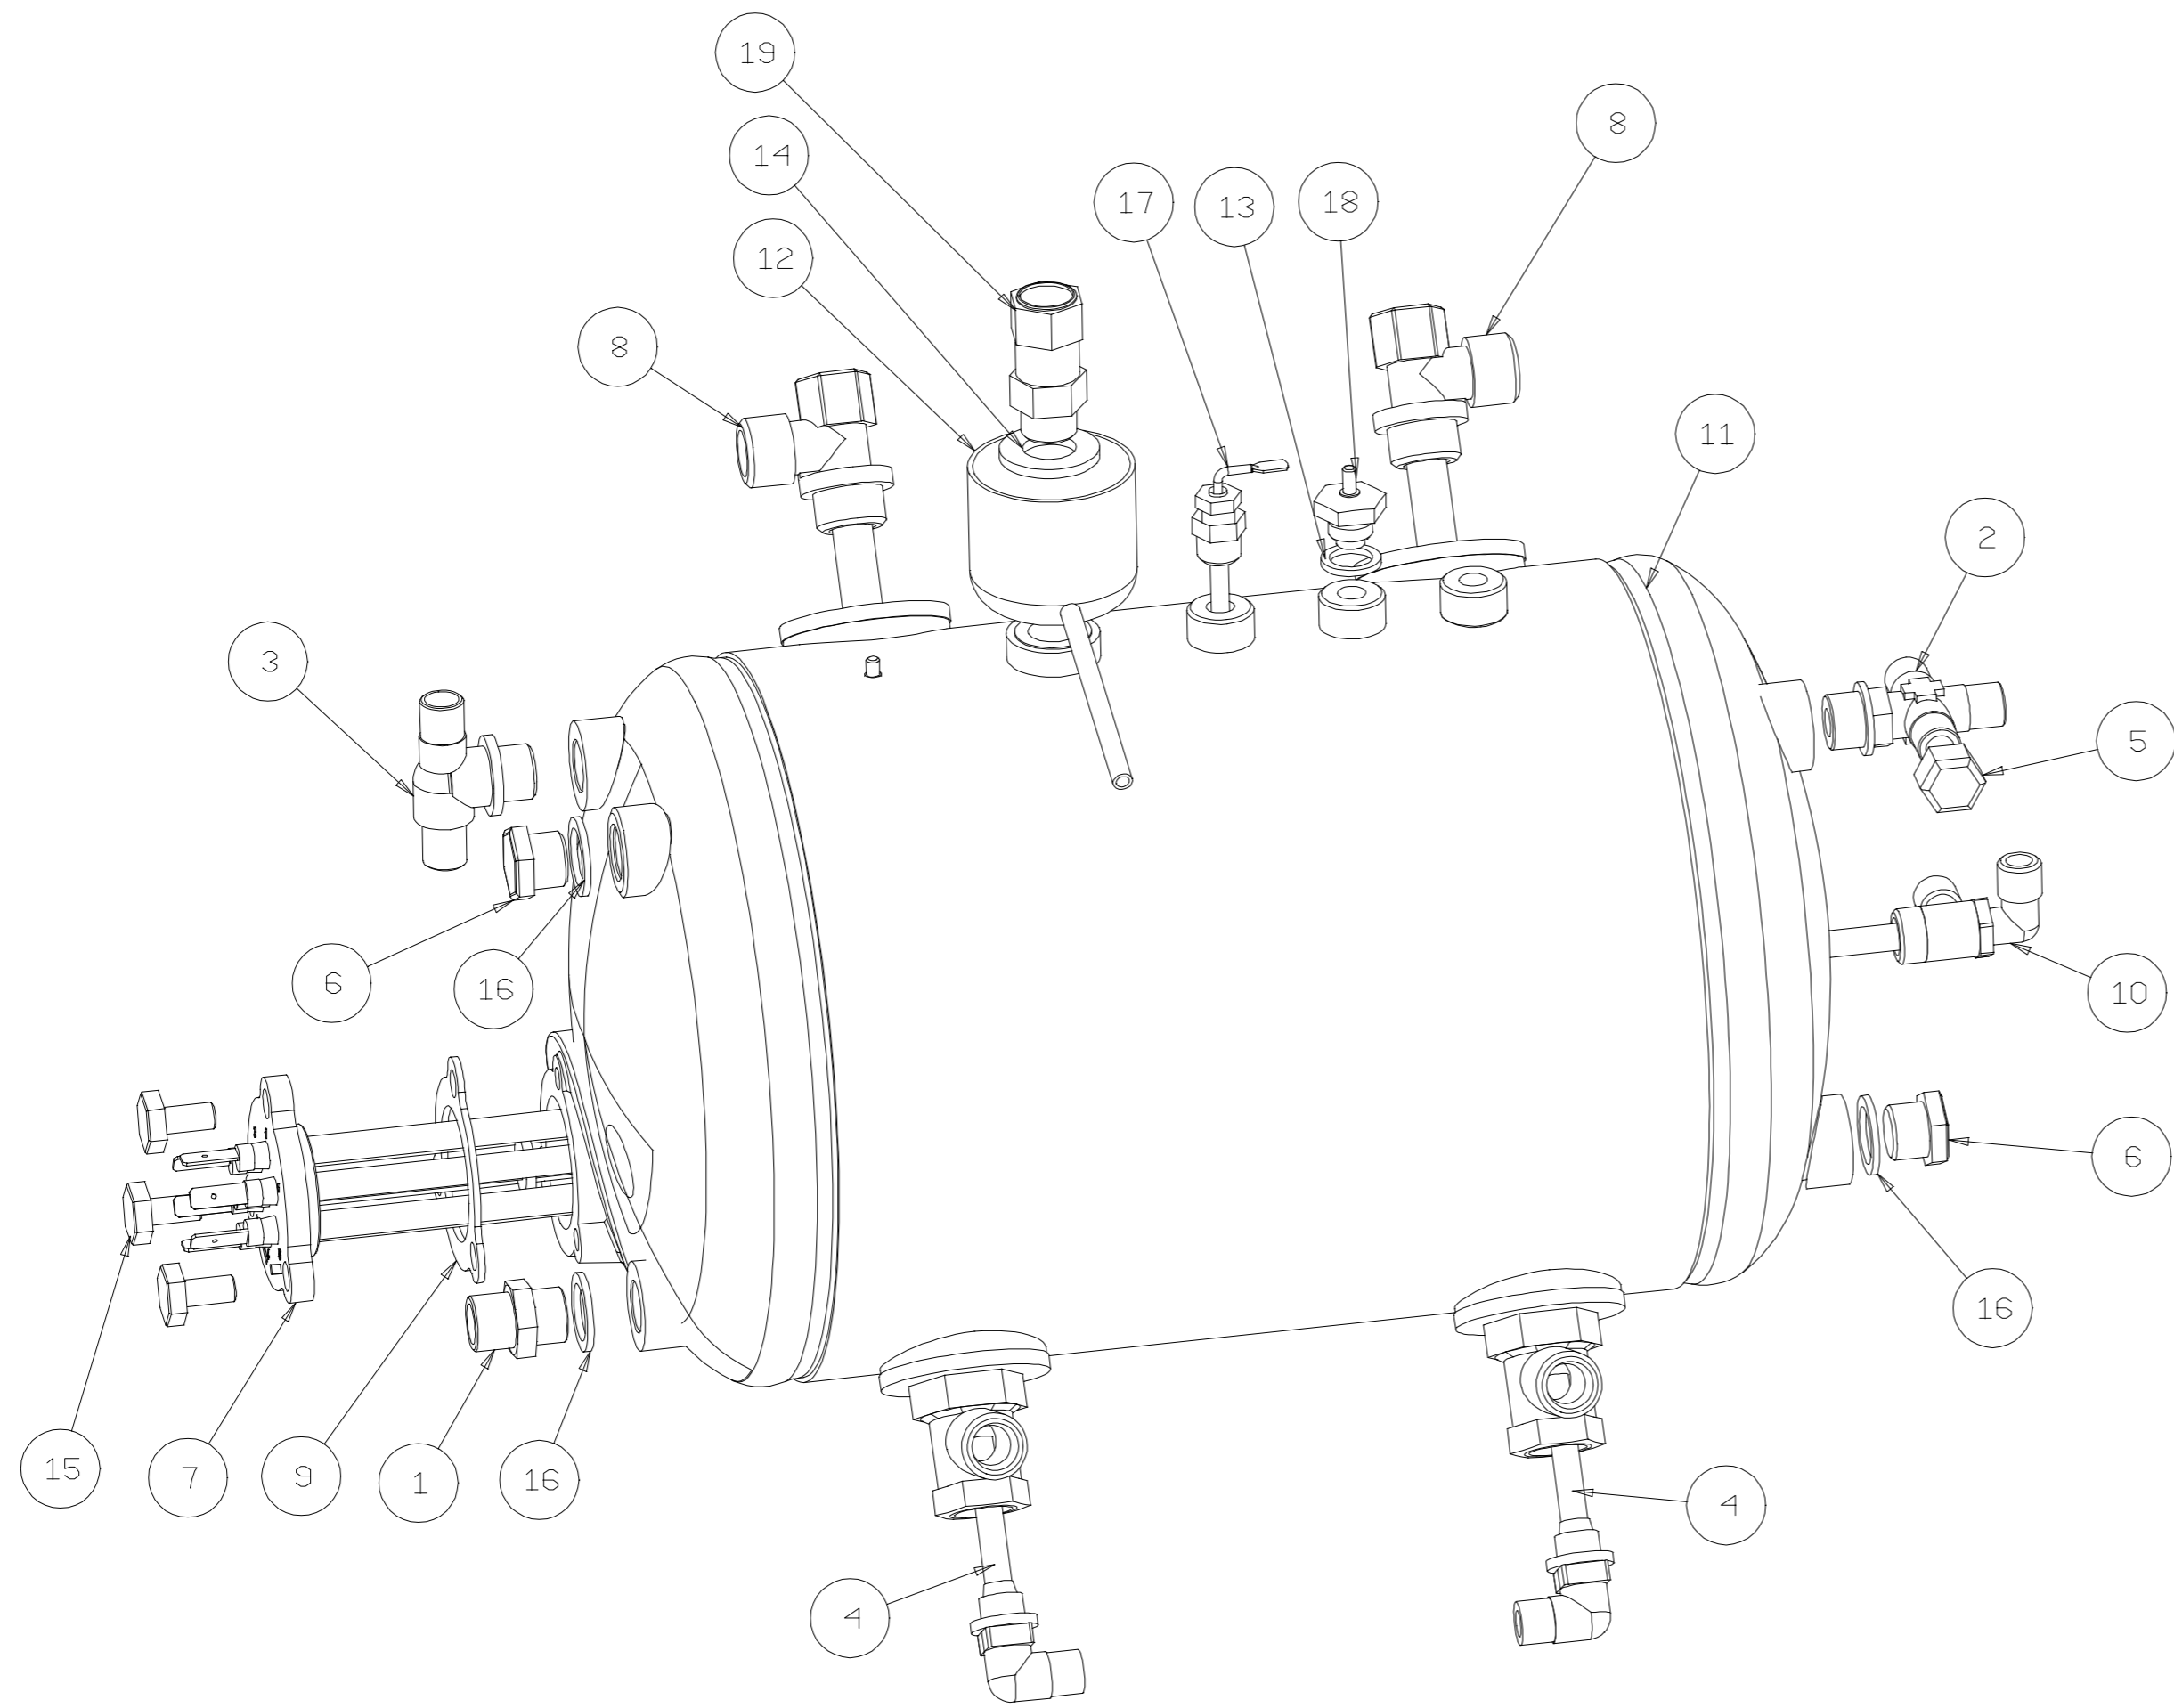

19	5532003	VALVOLA DI SICUREZZA ESTERO 3/8"G	C	PZ	1
18	5532002	VALVOLA ANTIVUOTO (CORPO INOX) + TEAB	C	PZ	1
17	5380004	SONDA LIVELLO	A	Pz	1
16	466003	GUARNIZIONE BS	P	PZ	4
15	403034	VITE TE M8X16 UNI 5739	C	Pz	3
14	401076	RANELLA DIA 16 UNI 6592	C	PZ	1
13	362012	GUARNIZIONE	P	Pz	1
12	343223	SCATOLA CONDENSA X VALV. DI SIC. SAS	PZ		1
11	3415518	CALDAIA FOND/FOND 2GRUPPI PULITA	P	PZ	1
10	2949079	ASSY MISCELATORE FLESSIBILE (MOCA)	A	PZ	1
9	2612008	GUARNIZIONE RESIST. REINZ AFM 31 SP.2	P	PZ	1
8	242801108	RACCORDO SCAMBIATORE SUPERIORE L=152MM	A	PZ	2
7	2310012241	RESISTENZA 2GR 230V 4370W	C	PZ	1
6	2135017241	TAPPO M CIECO 3/8G	P	PZ	2
5	2133009241	CALOTTA 1/4G CIECA	P	PZ	1
4	212408608	RACCORDO INIETTORE EROGAZIONE L=55	P	Pz	2
3	2124043001	RACCORDO 1/4"X3/8"X1/4"G LAVORATO	P	PZ	1
2	2124042241	RACCORDO CROCE 4 VIE 3/8"- 3X1/4"	P	PZ	1
1	2124015251	RACCORDO CILINDRICO NIPPL0 3/8" TEA B	P	PZ	1
P. A.	Codice componente	Descrizione	T. A.	U. M.	Qt

IL PRESENTE DISEGNO E' DI ESCLUSIVA PROPRIETA' DELLA DITTA LA PAVONI. QUALUNQUE CONTRAFFAZIONE O DIVULGAZIONE NON AUTORIZZATA SARA' PERSCRIBIBILE A TERMINI DI LEGGE.

la Pavoni
Via Privata Gorizia, 7
20098 S. Giuliano Mil. MILANO

Rev. N° 0
27/11/2023

CALDAIA "NEW BAR T 2GR"
2880121_TAV4