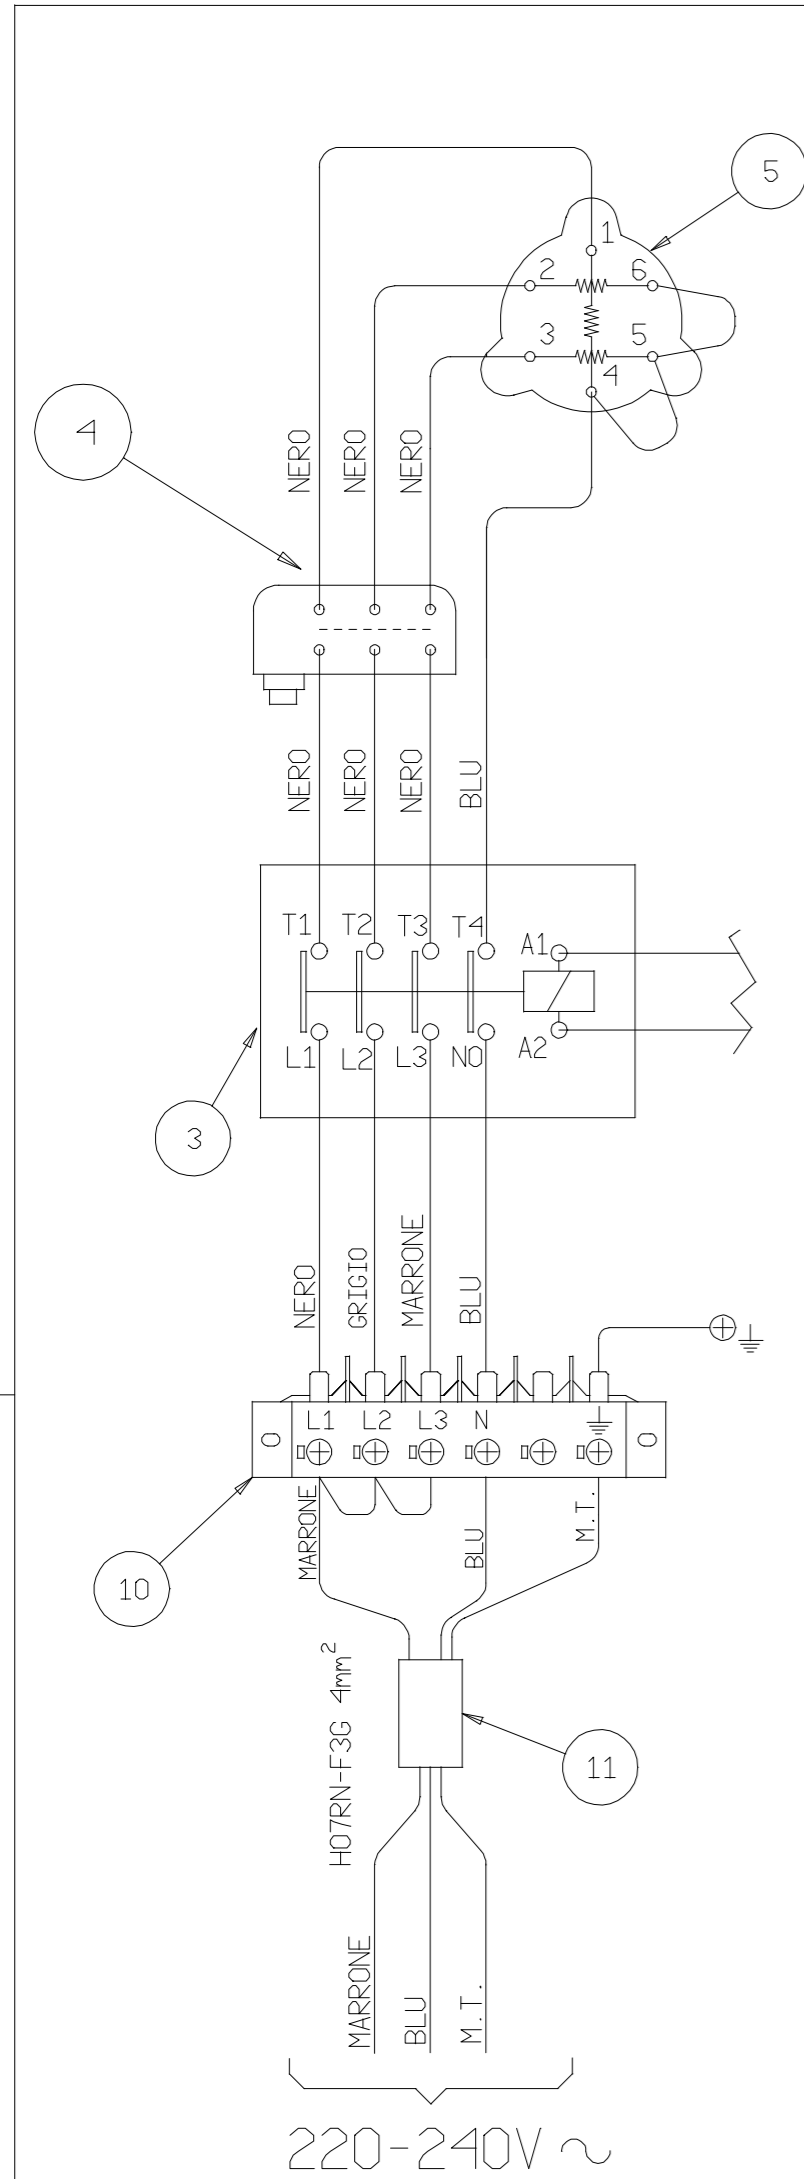

IL PRESENTE DISEGNO E' DI ESCLUSIVA PROPRIETA' DELLA DITTA LA PAVONI. QUALUNQUE CONTRAFFAZIONE O DIVULGAZIONE NON AUTORIZZATA SARA' PERSEGUIBILE A TERMIANE DI LEGGE.

POS	DESCRIZIONE	DESCRIPTION
12		
11	CAVO ALIMENTAZIONE	POWER SUPPLY CORD
10	MORSETTO CAVO ALIMENTAZIONE	TERMINAL BLOCK
9	RESISTENZA SCALDATAZZE	CUP WARMER HEATING ELEMENT
8	INTERRUTTORE SCALDATAZZE	CUP-WARMER SWITCH
7	TERMOSTATO A RIARMO MANUALE	RE-SET THERMOSTAT
6	CONNETTORE 2 VIE	TWO WAYS CONNECTOR
5	RESISTENZA CALDAIA	BOILER HEATING ELEMENT
4	PRESSOSTATO	PRESSURE SWITCH
3	TELERUTTORE	CONTACTOR
2	INTERRUTTORE GENERALE	MAIN SWITCH
1	INTERRUTTORE RESISTENZA	HEATING ELEMENT SWITCH

CORRISPONDENZA COLORI	
BIANCO=WHITE	MARRONE=BROWN
BIANCO-ROSSO=WHITE-RED	NERO=BLACK
BLU=BLUE	ROSSO=RED
GIALLO=YELLOW	ARANCIO=ORANGE
GIALLO-VERDE=YELLOW-GREEN	GRIGIO=GRAY

ONLY MODEL PPNT... ..

SCHEMA COMANDI
PPNT2V - PPBTC2V COD. 2870082

la Pavoni

Via Privata Gorizia, 7
20098 S.Giuliano Mil. MILANO

Rev. N°2
21/11/2023

SCHEMA CIRCUITO DI POTENZA PPBTC... - PPBTC..

2870081