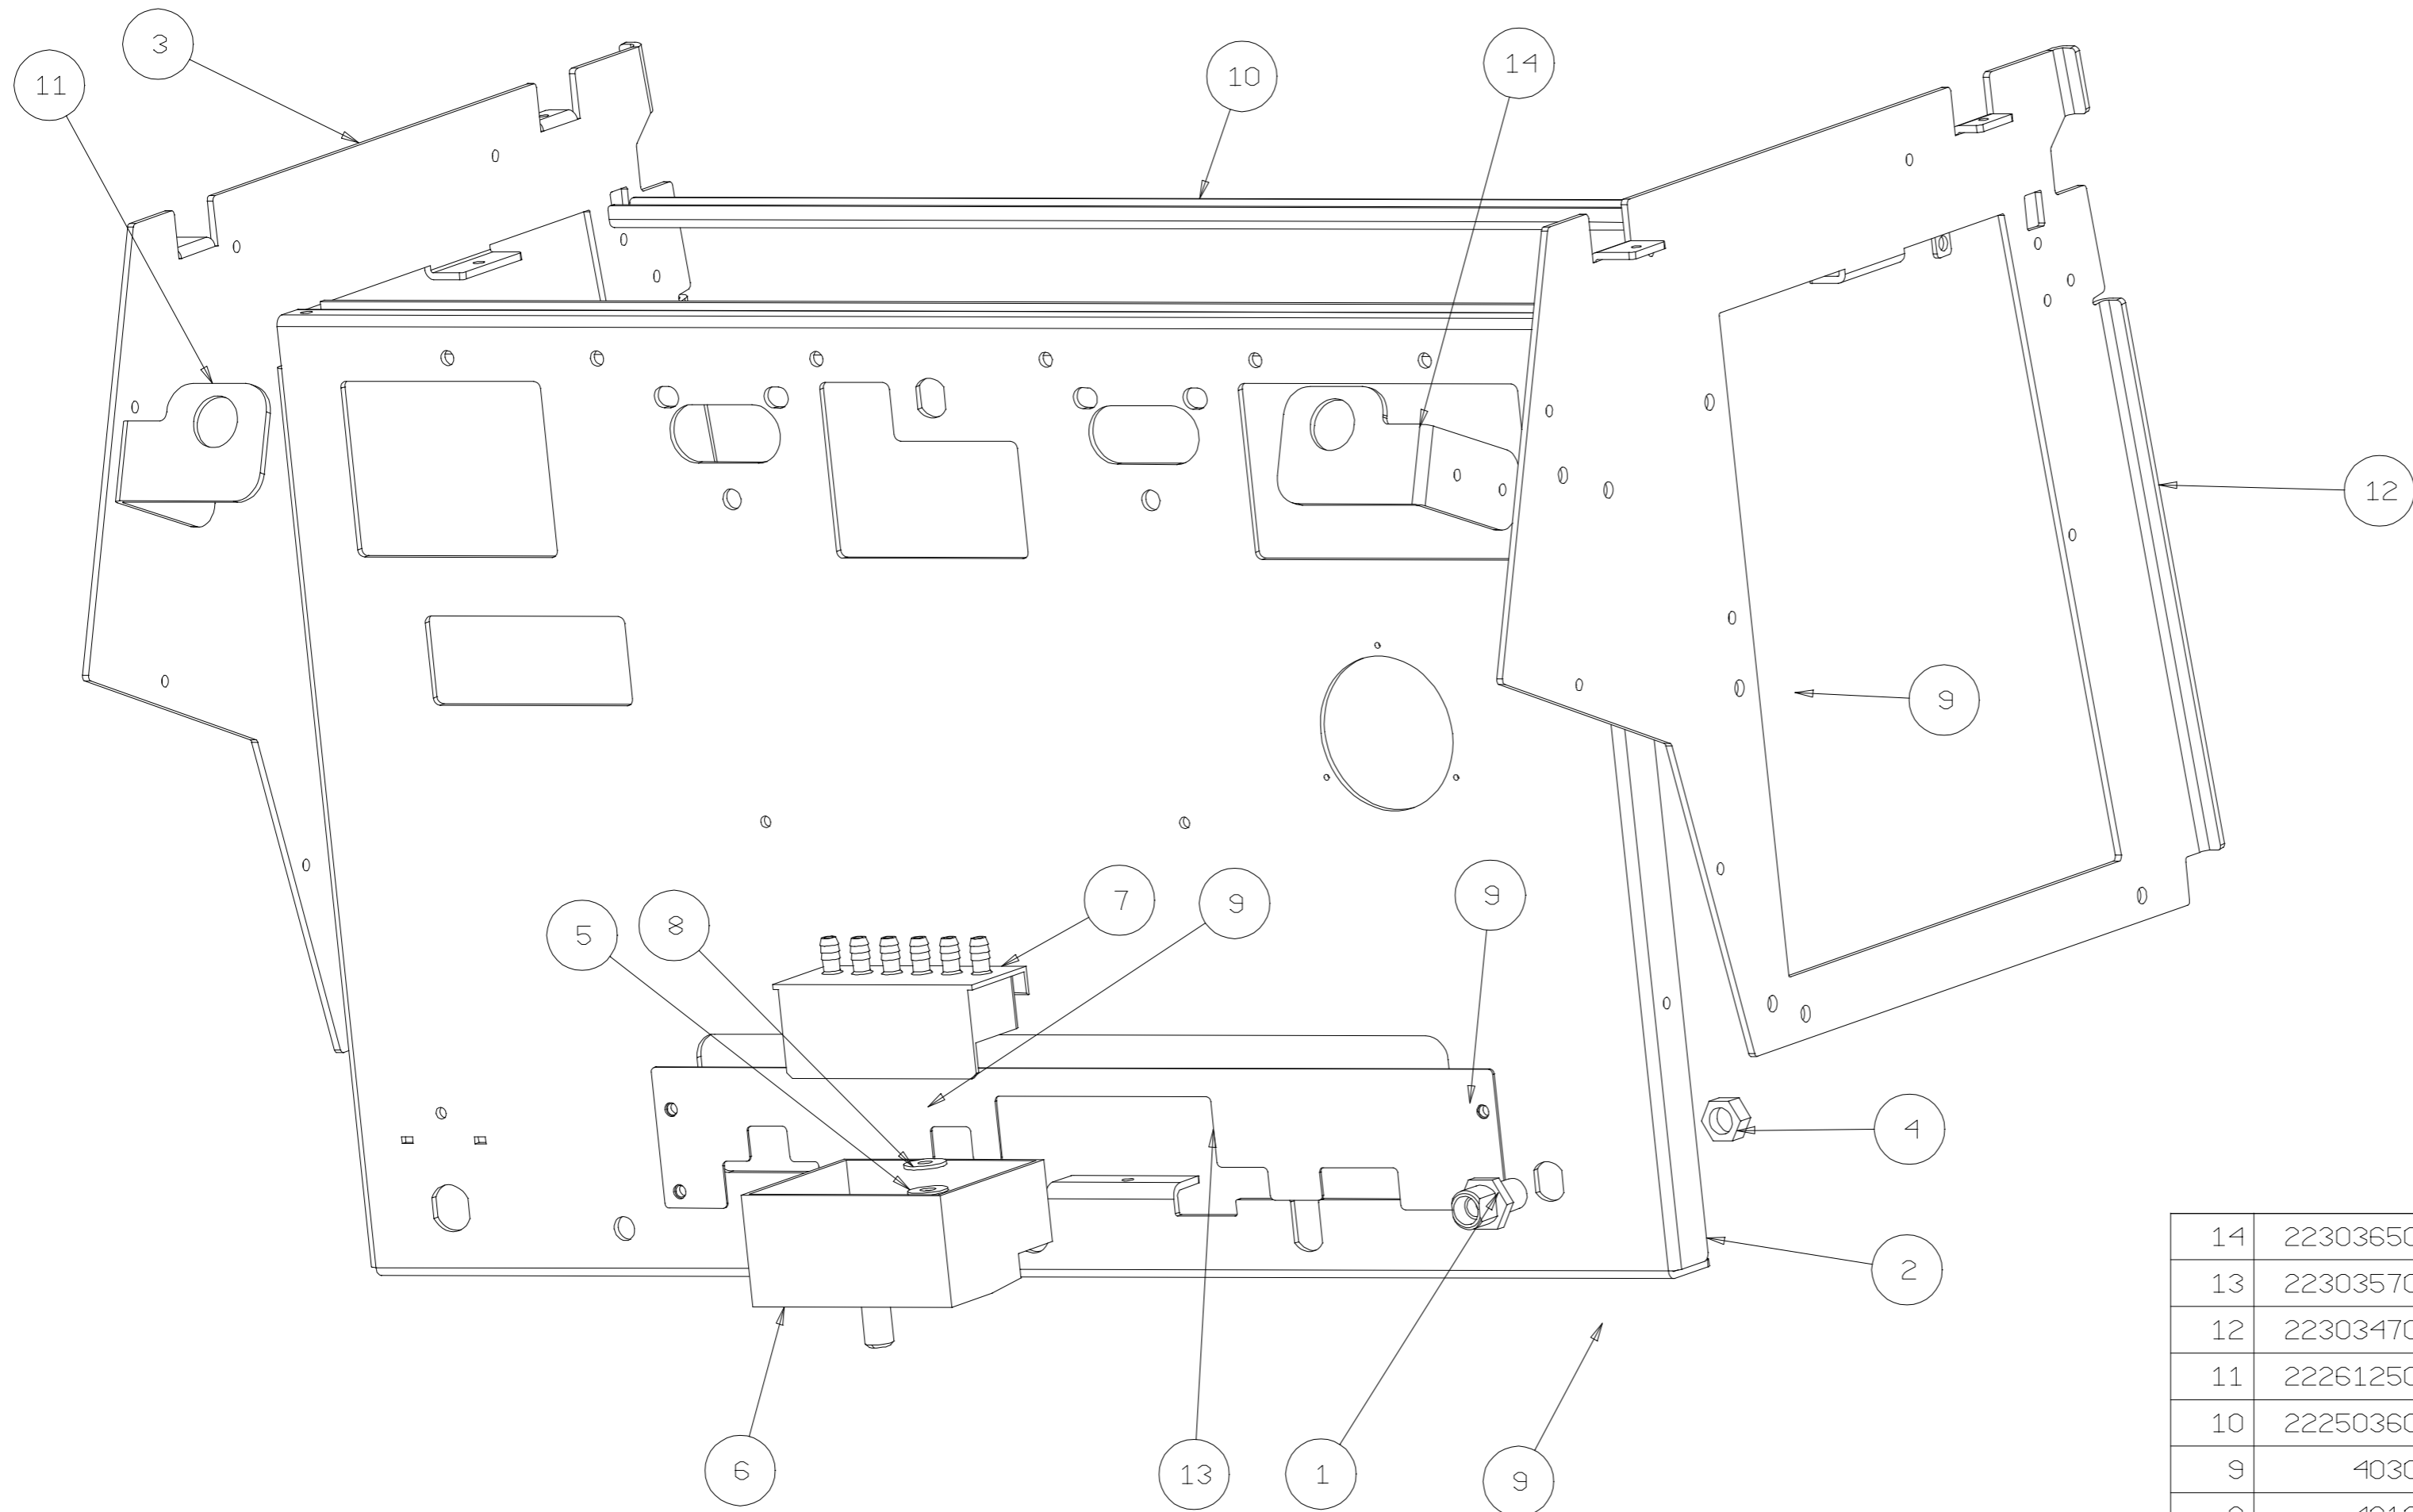

14	2230365005	STAFFA RUBINETTO VAPORE DX	P	PZ	1
13	2230357005	LAMIERINO DI PROTEZIONE NEW BART	P	PZ	1
12	2230347005	FIANCO STRUTTURALE DX NEW BART	P	PZ	1
11	2226125005	STAFFA LANCIA VAPORE SX NEW "BART"	P	PZ	1
10	2225036005	TIRANTE DISTANZIATORE NEW BART	P	PZ	1
9	403020	VITE TE M6X14 UNI5739	C	Pz	20
8	401060	ROSETTA PIANA 6 (6,6X18X1,5)UNI 6592	C	PZ	1
7	371011	CHIUSURA VASCA SCARICO	P	Pz	1
6	371010	VASCA SCARICO	P	Pz	1
5	362059	GUARNIZIONE DIA 17X6.5X1	P	Pz	1
4	313542	DADO 1/4G	P	PZ	1
3	2230346005	FIANCO STRUTTURALE SX NEW BART	P	PZ	1
2	2223056005	TELAIO PORTAGRUPPI NEW BART	P	PZ	1
1	2124064241	RACCORDO CARICO ACQUA DEPIOMBATO	P	PZ	1
P.A.	Codice componente	Descrizione	T.A.	U.M.	Qt

IL PRESENTE DISEGNO E' DI ESCLUSIVA PROPRIETA' DELLA DITTA LA PAVONI. QUALUNQUE CONTRAFFAZIONE O DIVULGAZIONE NON AUTORIZZATA SARA' PERSEGUIBILE A TERMIINE DI LEGGE.

la Pavoni
Via Privata Gorizia, 7
20098 S.Giuliano Mil. MILANO

Rev. N° 0
22/11/2023

"TELAIO NEW BART"
2880121_TAV2