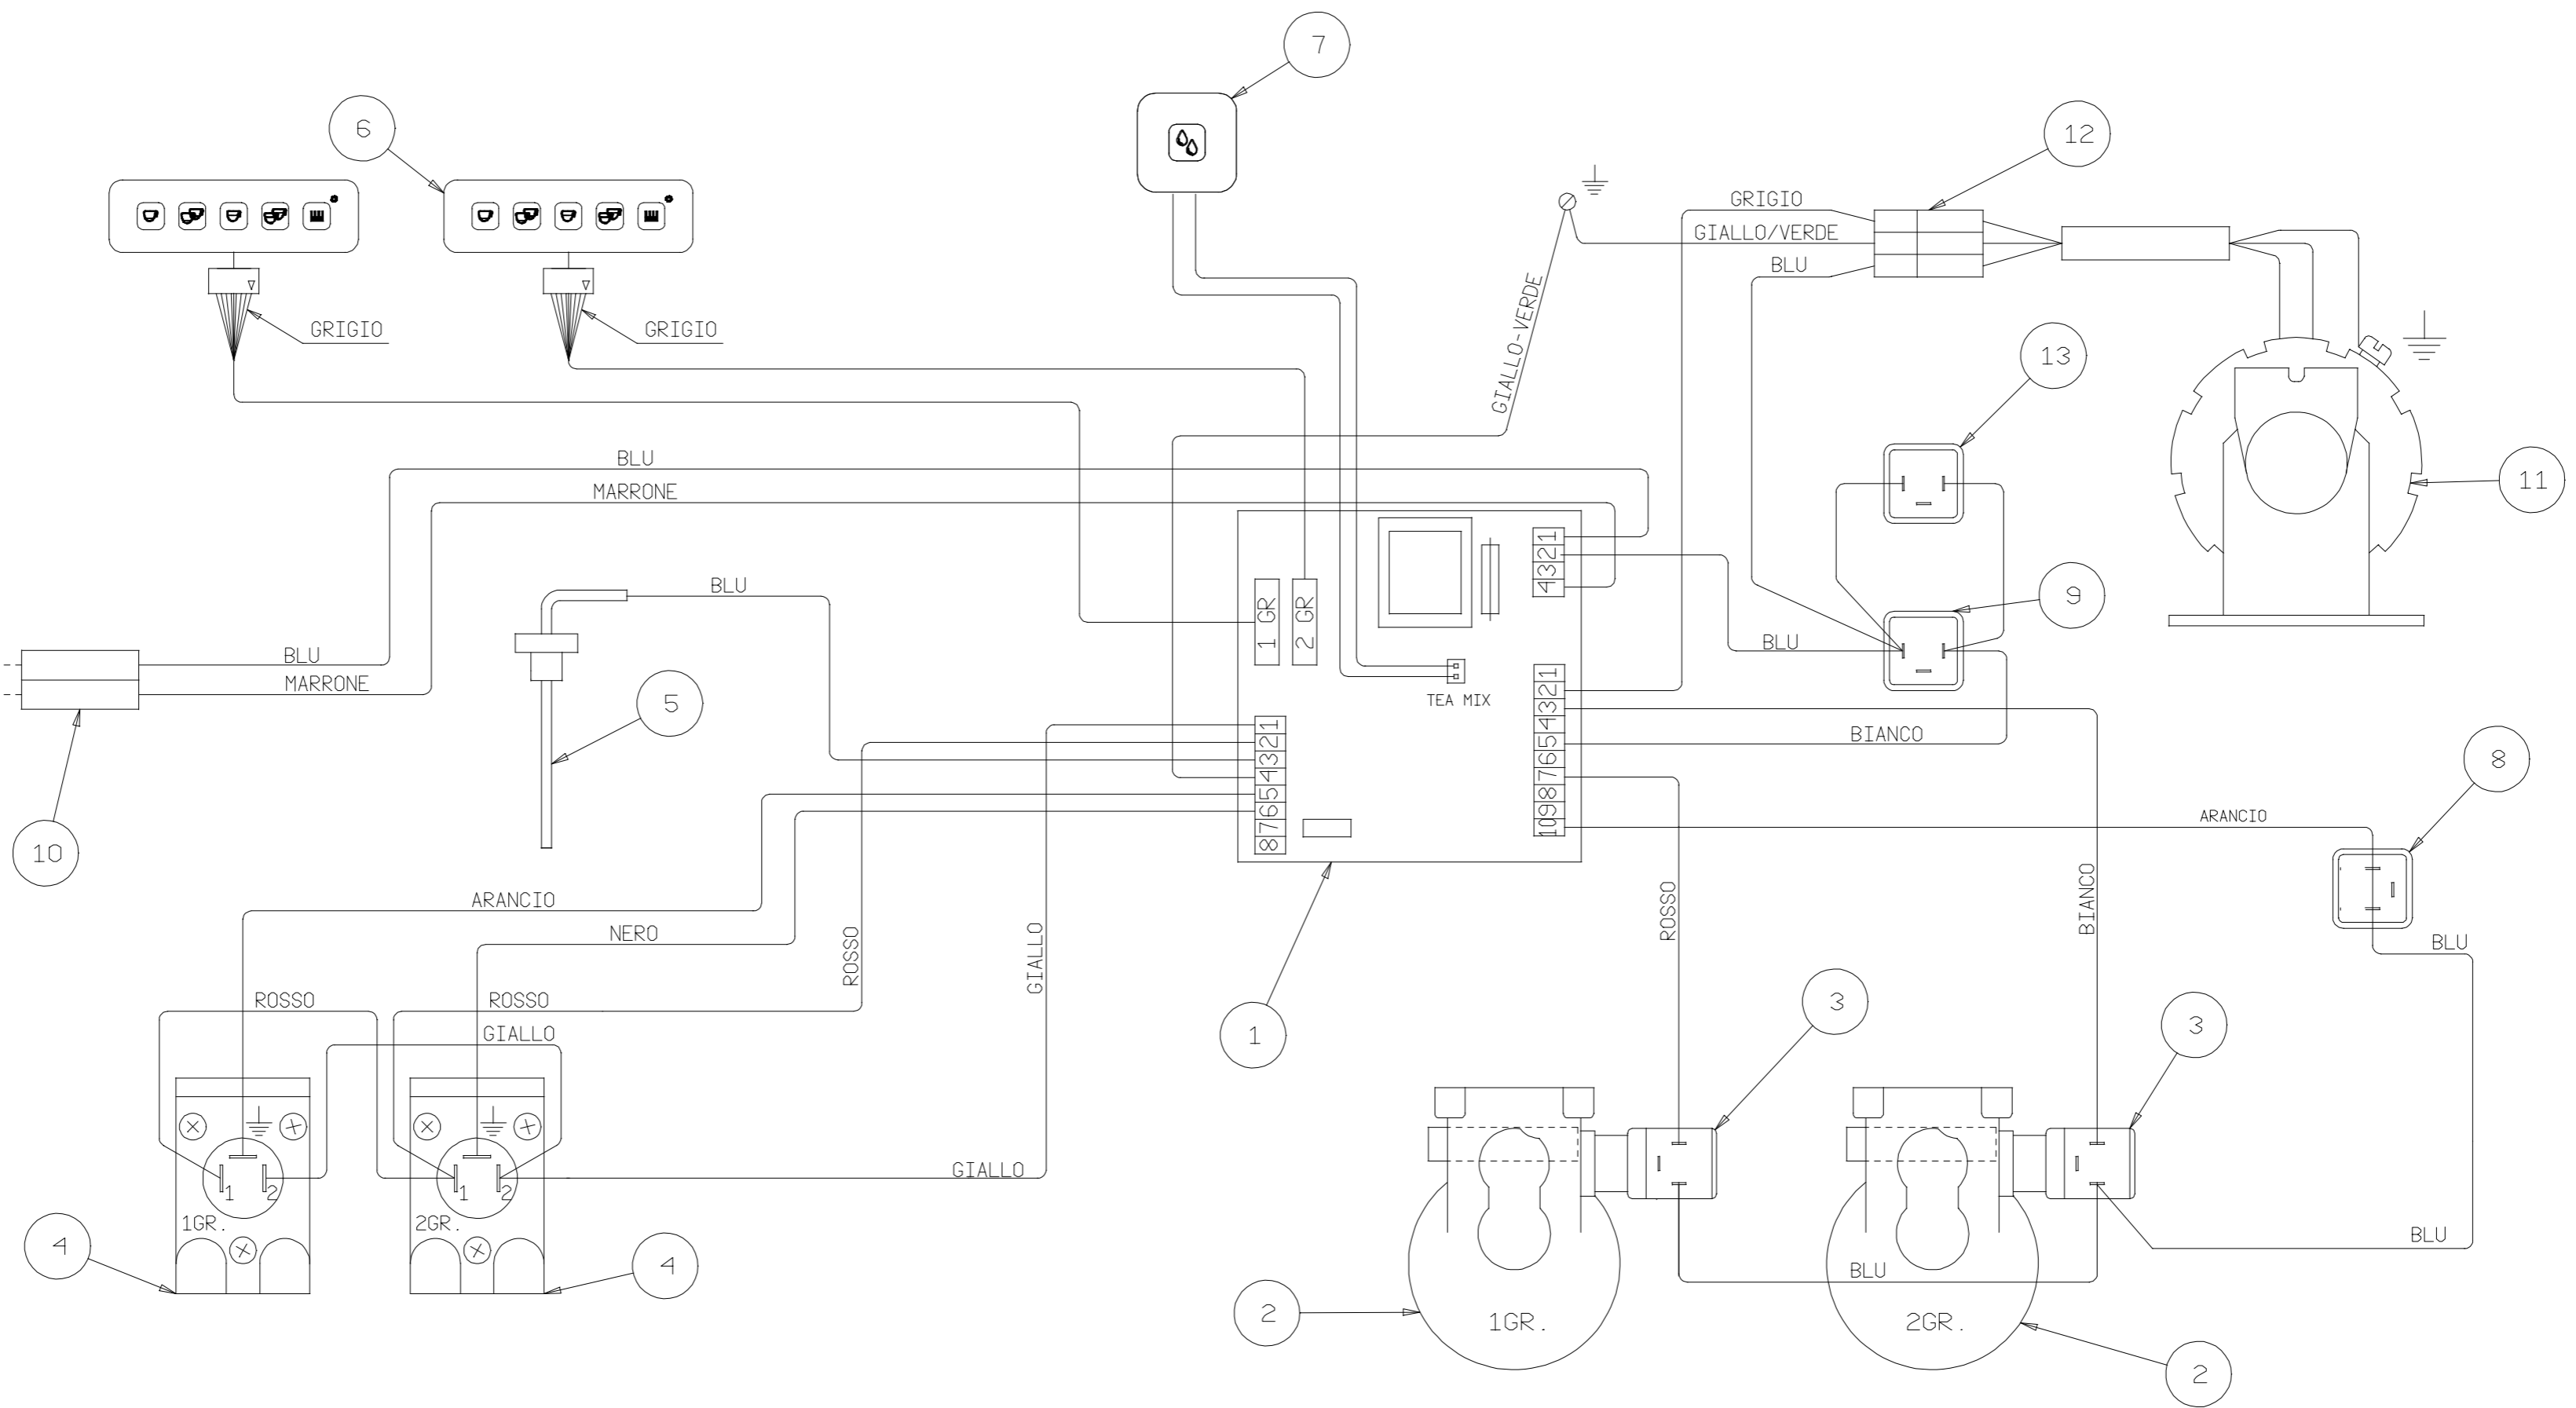

16		
15		
14		
13	ELETTROVALV. MISCELAZIONE	MIXING SOLENOID VALVE
12	CONNETTORE 3 VIE	THREE WAYS CONNECTOR
11	ELETTROPOMPA	WATER PUMP
10	CONNETTORE 2 VIE	TWO WAYS CONNECTOR
9	ELETTROVALV. AUTOLIVELLO	WATER LEVEL SOLENOID VALVE
8	ELETTROVALV. PRELIEVO H2O	HOT WATER SOLENOID VALVE
7	PULSANTE PRELIEVO ACQUA	HOT WATER PUSH BUTTON
6	MEMBRANA DIGITALE	TOUCH PAD
5	SONDA LIVELLO H2O	WATER LEVEL PROBE
4	CONTAGOCCE VOLUMETRICO	VOLUMETRIC FLOW METER
3	ELETTROVALVOLA GRUPPO	COFFEE GROUP SOLENOID VALVE
2	GRUPPO DI EROGAZIONE	COFFEE GROUP
1	CENTRALINA VOLUMETRICA	MAIN BOARD
POS	DESCRIZIONE	DESCRIPTION