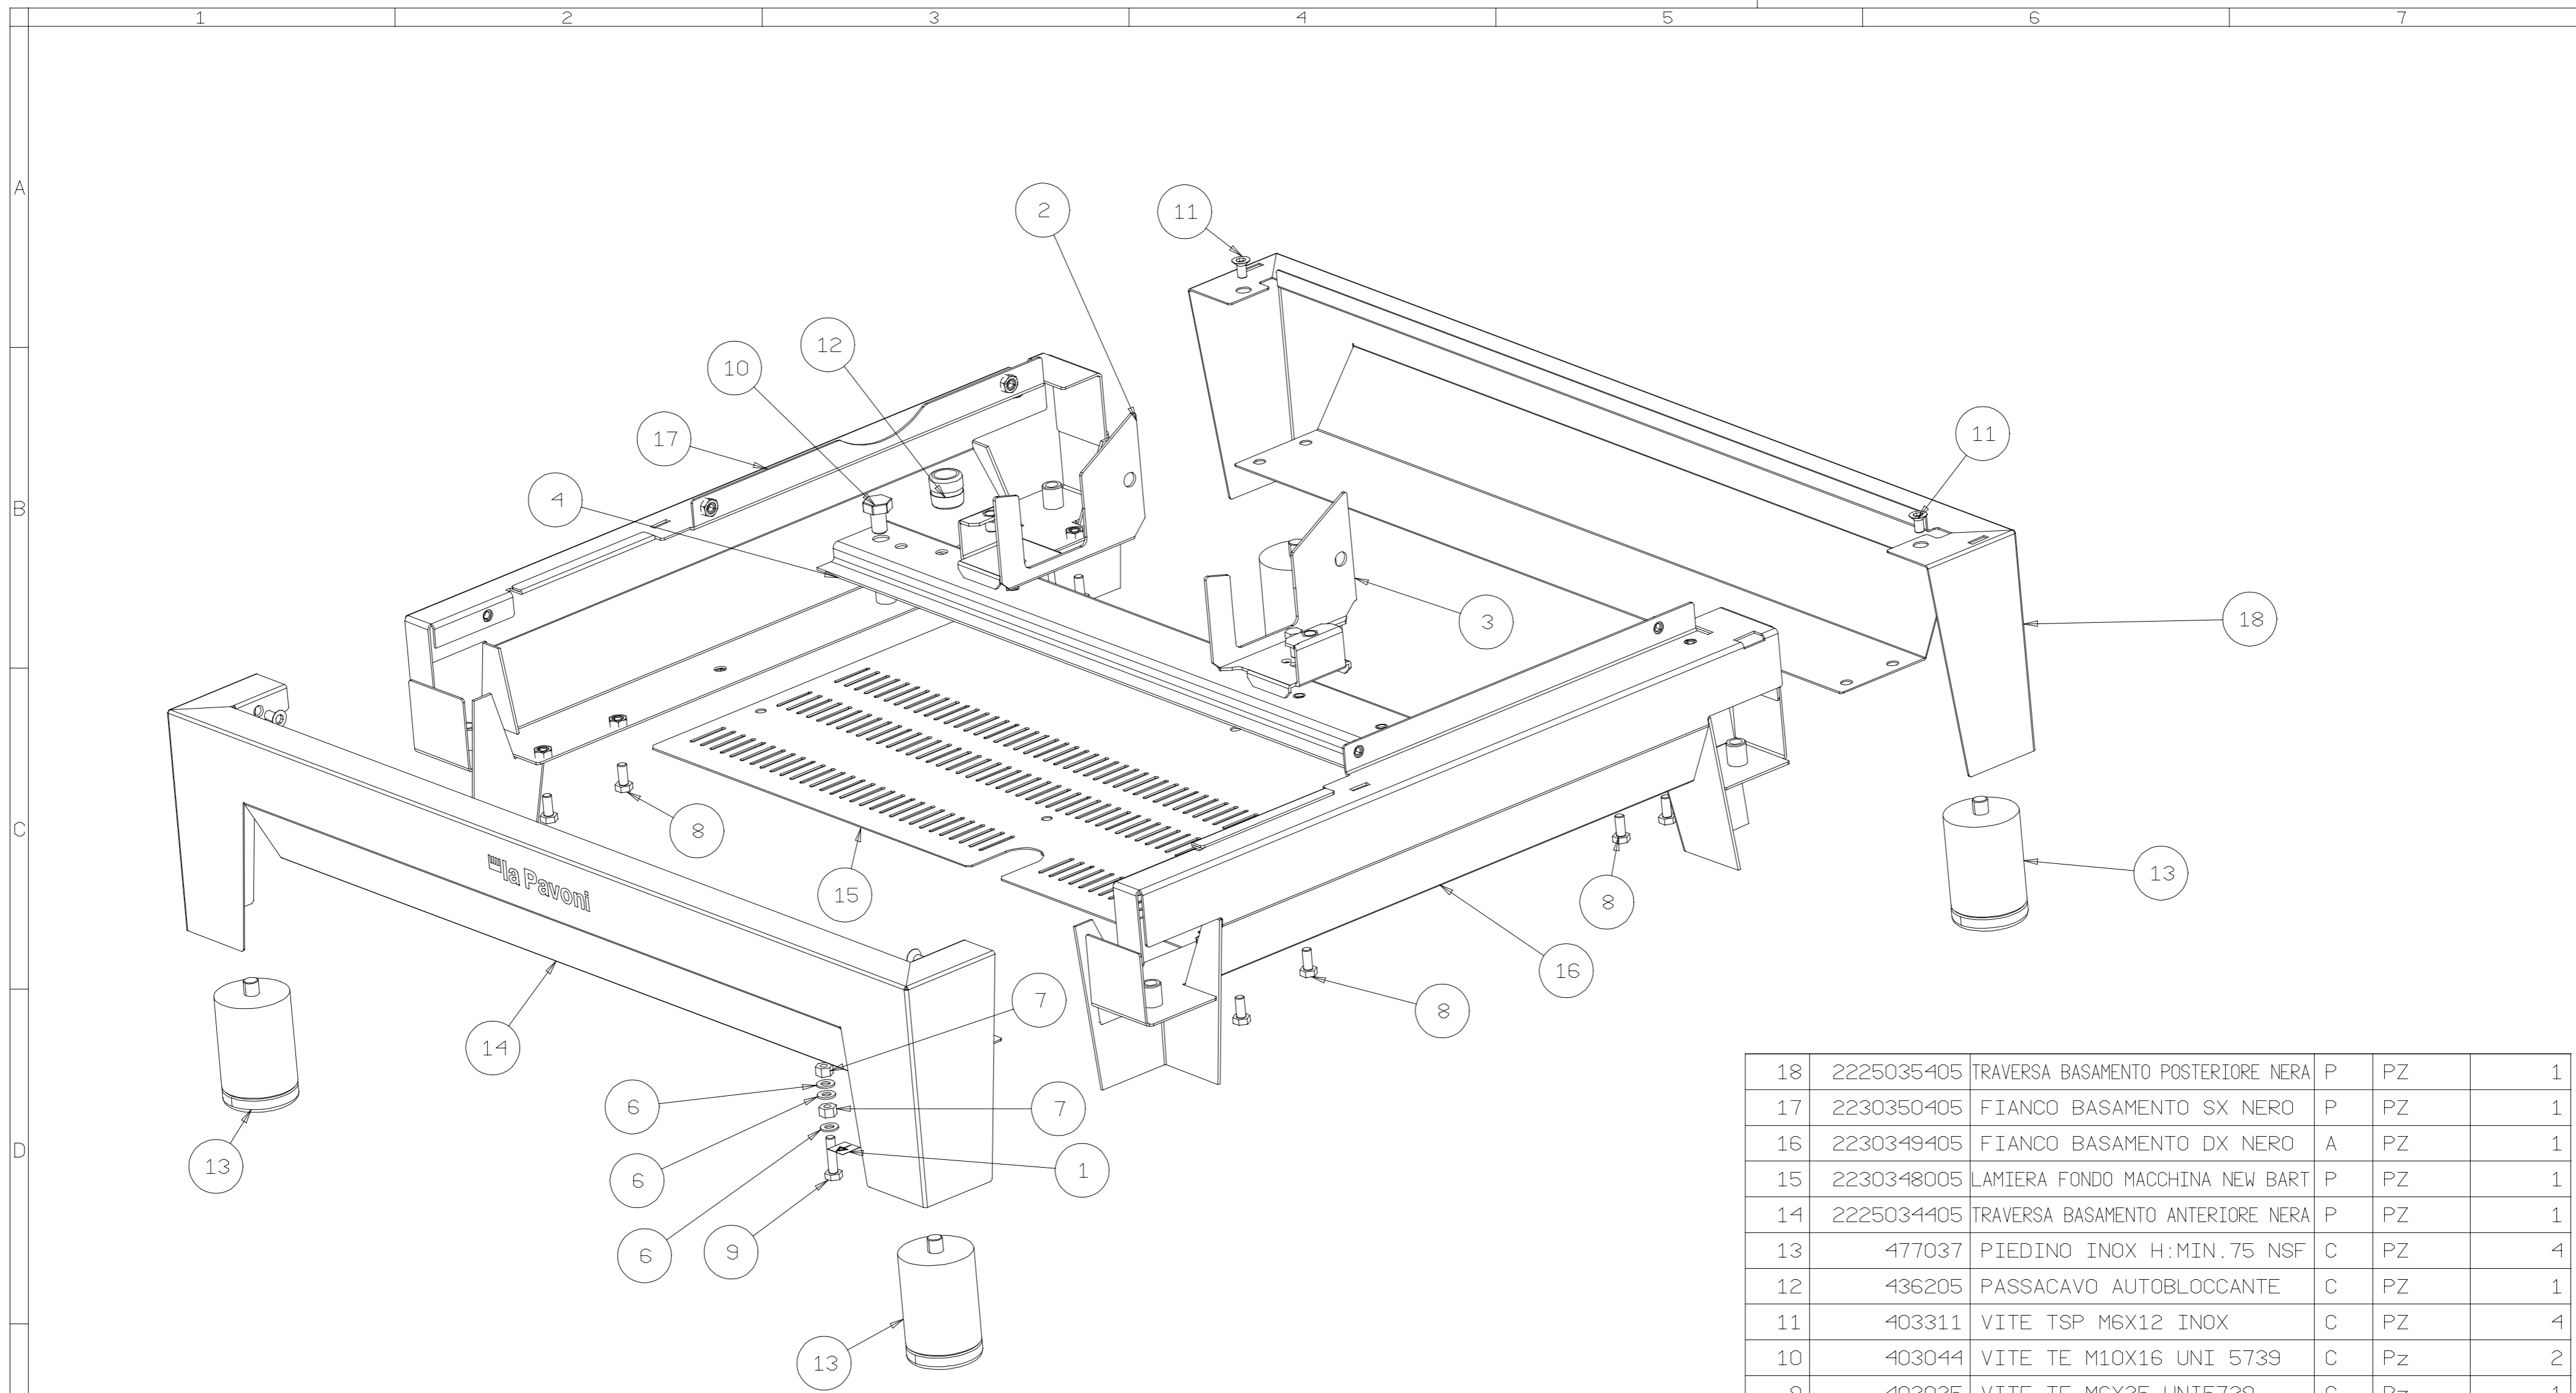

18	2225035405	TRAVERSA BASAMENTO POSTERIORE NERA	P	PZ	1
17	2230350405	FIANCO BASAMENTO SX NERO	P	PZ	1
16	2230349405	FIANCO BASAMENTO DX NERO	A	PZ	1
15	2230348005	LAMIERA FONDO MACCHINA NEW BART	P	PZ	1
14	2225034405	TRAVERSA BASAMENTO ANTERIORE NERA	P	PZ	1
13	477037	PIEDINO INOX H:MIN.75 NSF	C	PZ	4
12	436205	PASSACAVO AUTOBLOCCANTE	C	PZ	1
11	403311	VITE TSP M6X12 INOX	C	PZ	4
10	403044	VITE TE M10X16 UNI 5739	C	Pz	2
9	403025	VITE TE M6X25 UNI5739	C	Pz	1
8	403020	VITE TE M6X14 UNI5739	C	Pz	19
7	402014	DADO ESAGONALE M6 UNI5588	C	PZ	2
6	401009	RANELLA DENTELLATA M6 UNI3703	C	PZ	3
5	380149	TARGA MESSA A TERRA	P	PZ	1
4	3292223	TRAVERSA CENTRALE BAR GR2	P	PZ	1
3	3292143	STAFFA SUPPORTO CALDAIA DX	P	PZ	1
2	3292133	STAFFA A SELLA SX	P	PZ	1
1	2840051	TARGA MORSETTO EQUIPOTENZIALE	P	PZ	1
P. A.	Codice componente	Descrizione	T. A.	U. M.	Qt

IL PRESENTE DISEGNO E' DI ESCLUSIVA PROPRIETA' DELLA DITTA LA PAVONI. QUALUNQUE CONTRAFFAZIONE O DIVULGAZIONE NON AUTORIZZATA SARA' PERSEGUIBILE A TERMIINE DI LEGGE.

Rev. N° 0
24/11/2023

"BASAMENTO NEW BART"
2880121_TAV3