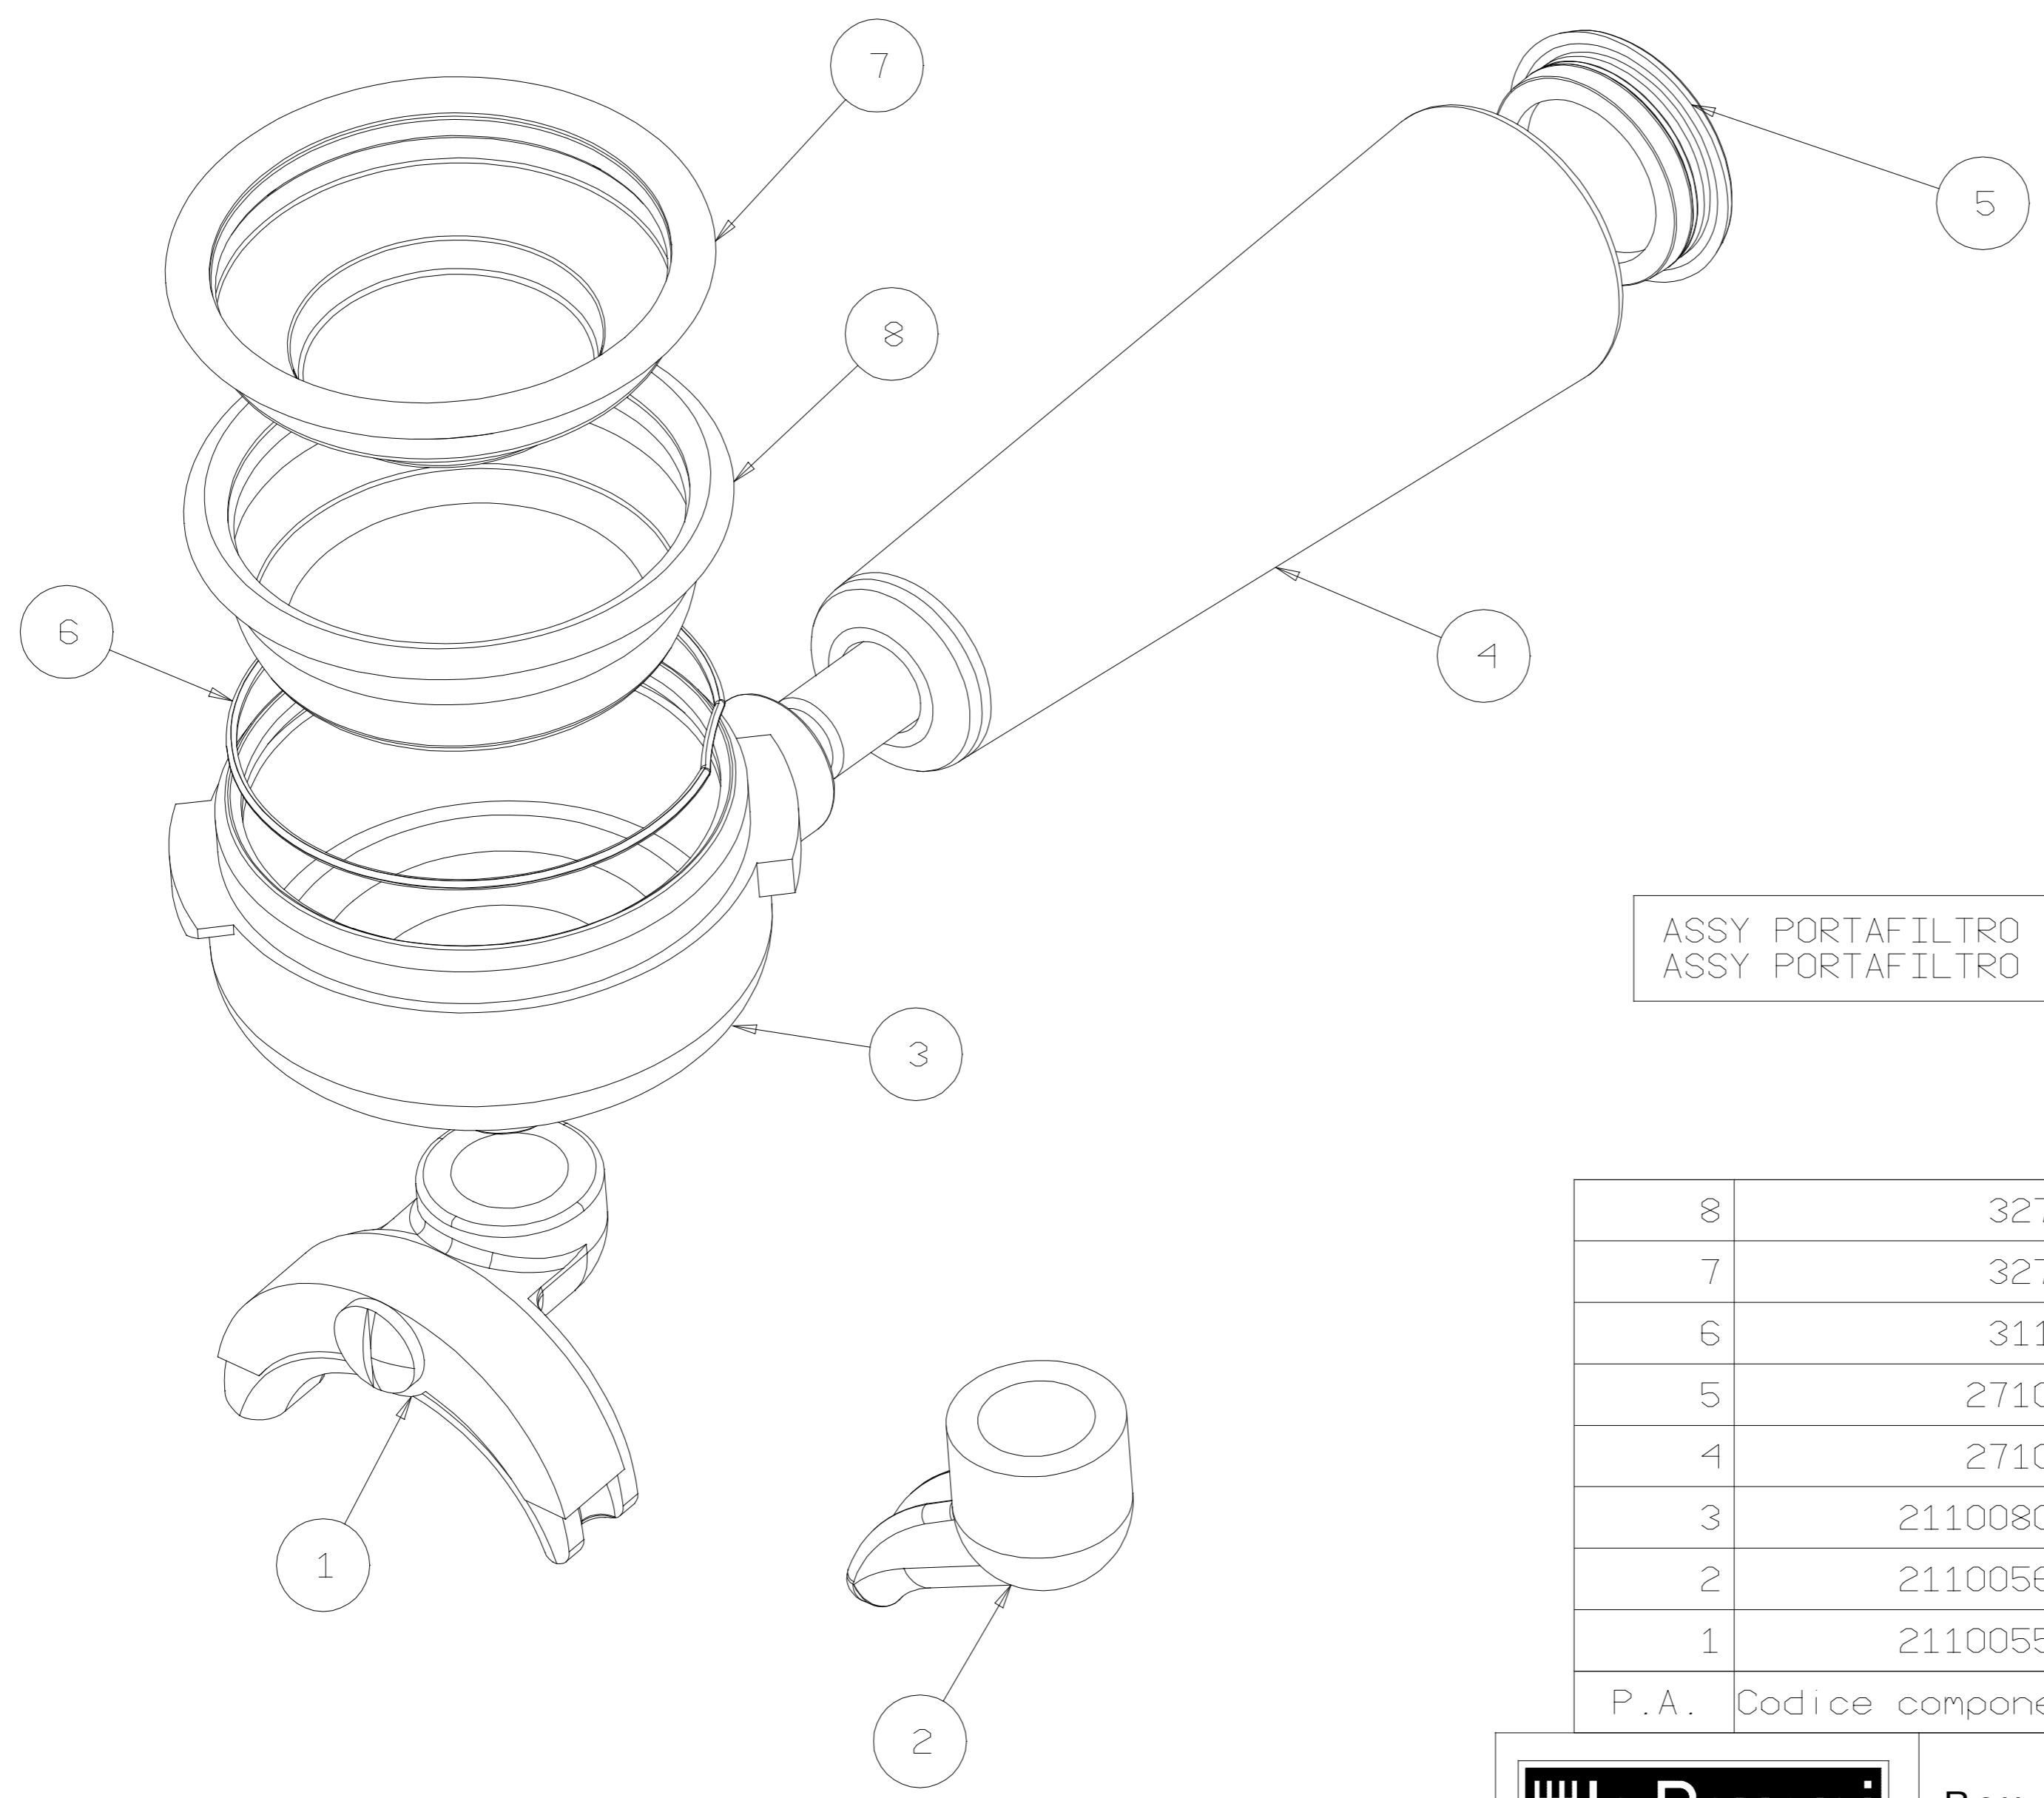

IL PRESENTE DISEGNO E' DI ESCLUSIVA PROPRIETA' DELLA DITTA LA PAVONI. QUALUNQUE CONTRAFFAZIONE O DIVULGAZIONE NON AUTORIZZATA SARA' PERSEGUIBILE A TERMI NE DI LEGGE.

ASSY PORTAFILTRO COMPLETO (1 VIA) Cod.2953048
ASSY PORTAFILTRO COMPLETO (2 VIE) Cod.2953047

8	327042	FILTRO 2 DOSI - 16 GRAMMI
7	327002	FILTRO 1 DOSE - 7GRAMMI
6	311414	MOLLA PER PORTAFILTRO BAR
5	2710018	TAPPO IMPUGNATURA PORTA FILTRO MACHBAR
4	2710017	IMPUGNATURA PORTAFILTRO MACHBAR
3	2110080451	PORTAFILTRO CROMATO KIT CAPSULA
2	2110056451	BECCUCCIO 1 VIA CROMATO
1	2110055451	BECCUCCIO 2 VIE CROMATO
P.A.	Codice componente	Descrizione

la Pavoni
Via Privata Gorizia, 7
20098 S.Giuliano Mil. MILANO

Rev. N° 0
23.06.2023

PORTAFILTRO
2880121_TAV13