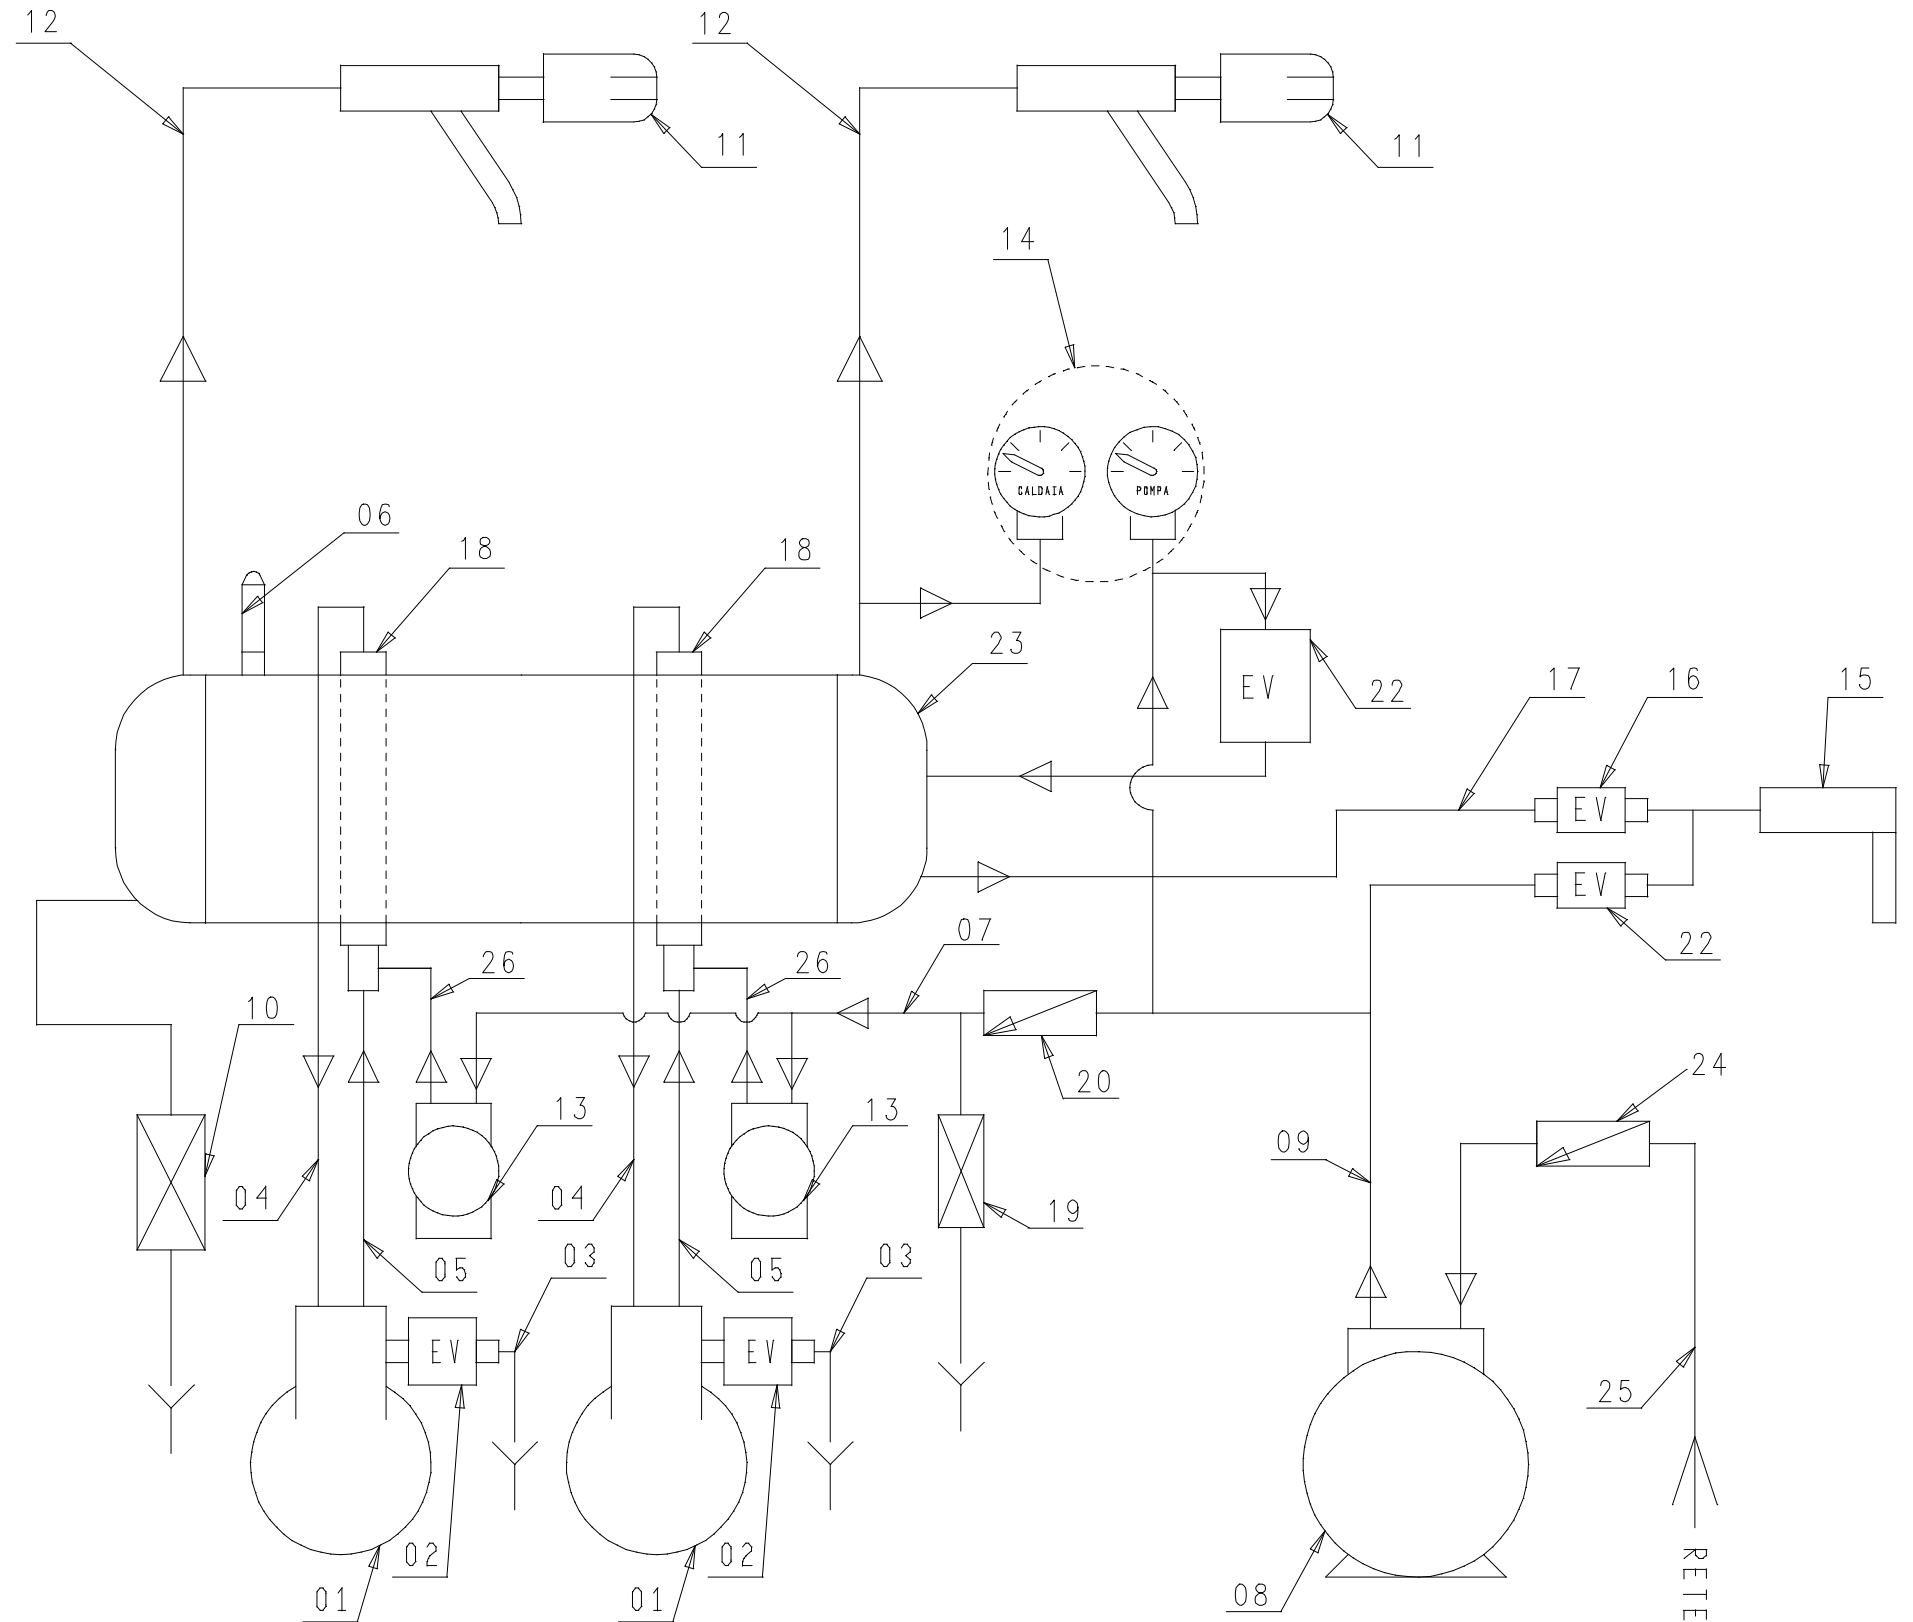

**la Pavoni**

Via Privata Gorizia, 7  
20098 S.Giuliano Mil. MILANO

Rev. N°02

22/03/2024

CIRCUITO DI COMANDO PPNBT2V - PPBTC2V

2870082

Pos.	Descrizione
1	GRUPPO EROGAZIONE
2	ELETTROVALVOLA GRUPPO (SOLO CREMA)
3	TUBO DEPRESSIONE GRUPPO
4	TUBO GRUPPO/SCAMBIATORE SUPER.
5	TUBO GRUPPO/SCAMBIATORE INFER.
6	VALVOLA DI SICUREZZA
7	COLLETTORE SCAMBIATORI
8	POMPA
9	TUBO FLESSIBILE IN-OUT POMPA
10	RUBINETTO DI SCARICO CALDAIA
11	RUBINETTO VAPORE
12	TUBO RUBINETTO VAPORE
13	FLUSSIMETRO CONTAGOCCE
14	MANOMETRO DOPPIA SCALA
15	ELETTROVALVOLA MISCELAZIONE ACQUA
16	ELETTROVALVOLA PRELIEVO ACQUA
17	TUBO RUBINETTO PRELIEVO ACQUA
18	SCAMBIATORE DI CALORE
19	VALVOLA ESPANSIONE
20	VALVOLA DI NON RITORNO
22	ELETTROVALVOLA AUTOLIVELLO
23	CALDAIA
24	VALVOLA DI NON RITORNO
25	TUBO ALLACCIAMENTO RETE IDRICA
26	TUBO FLUSSIMETRO - SCAMBIATORE
27	