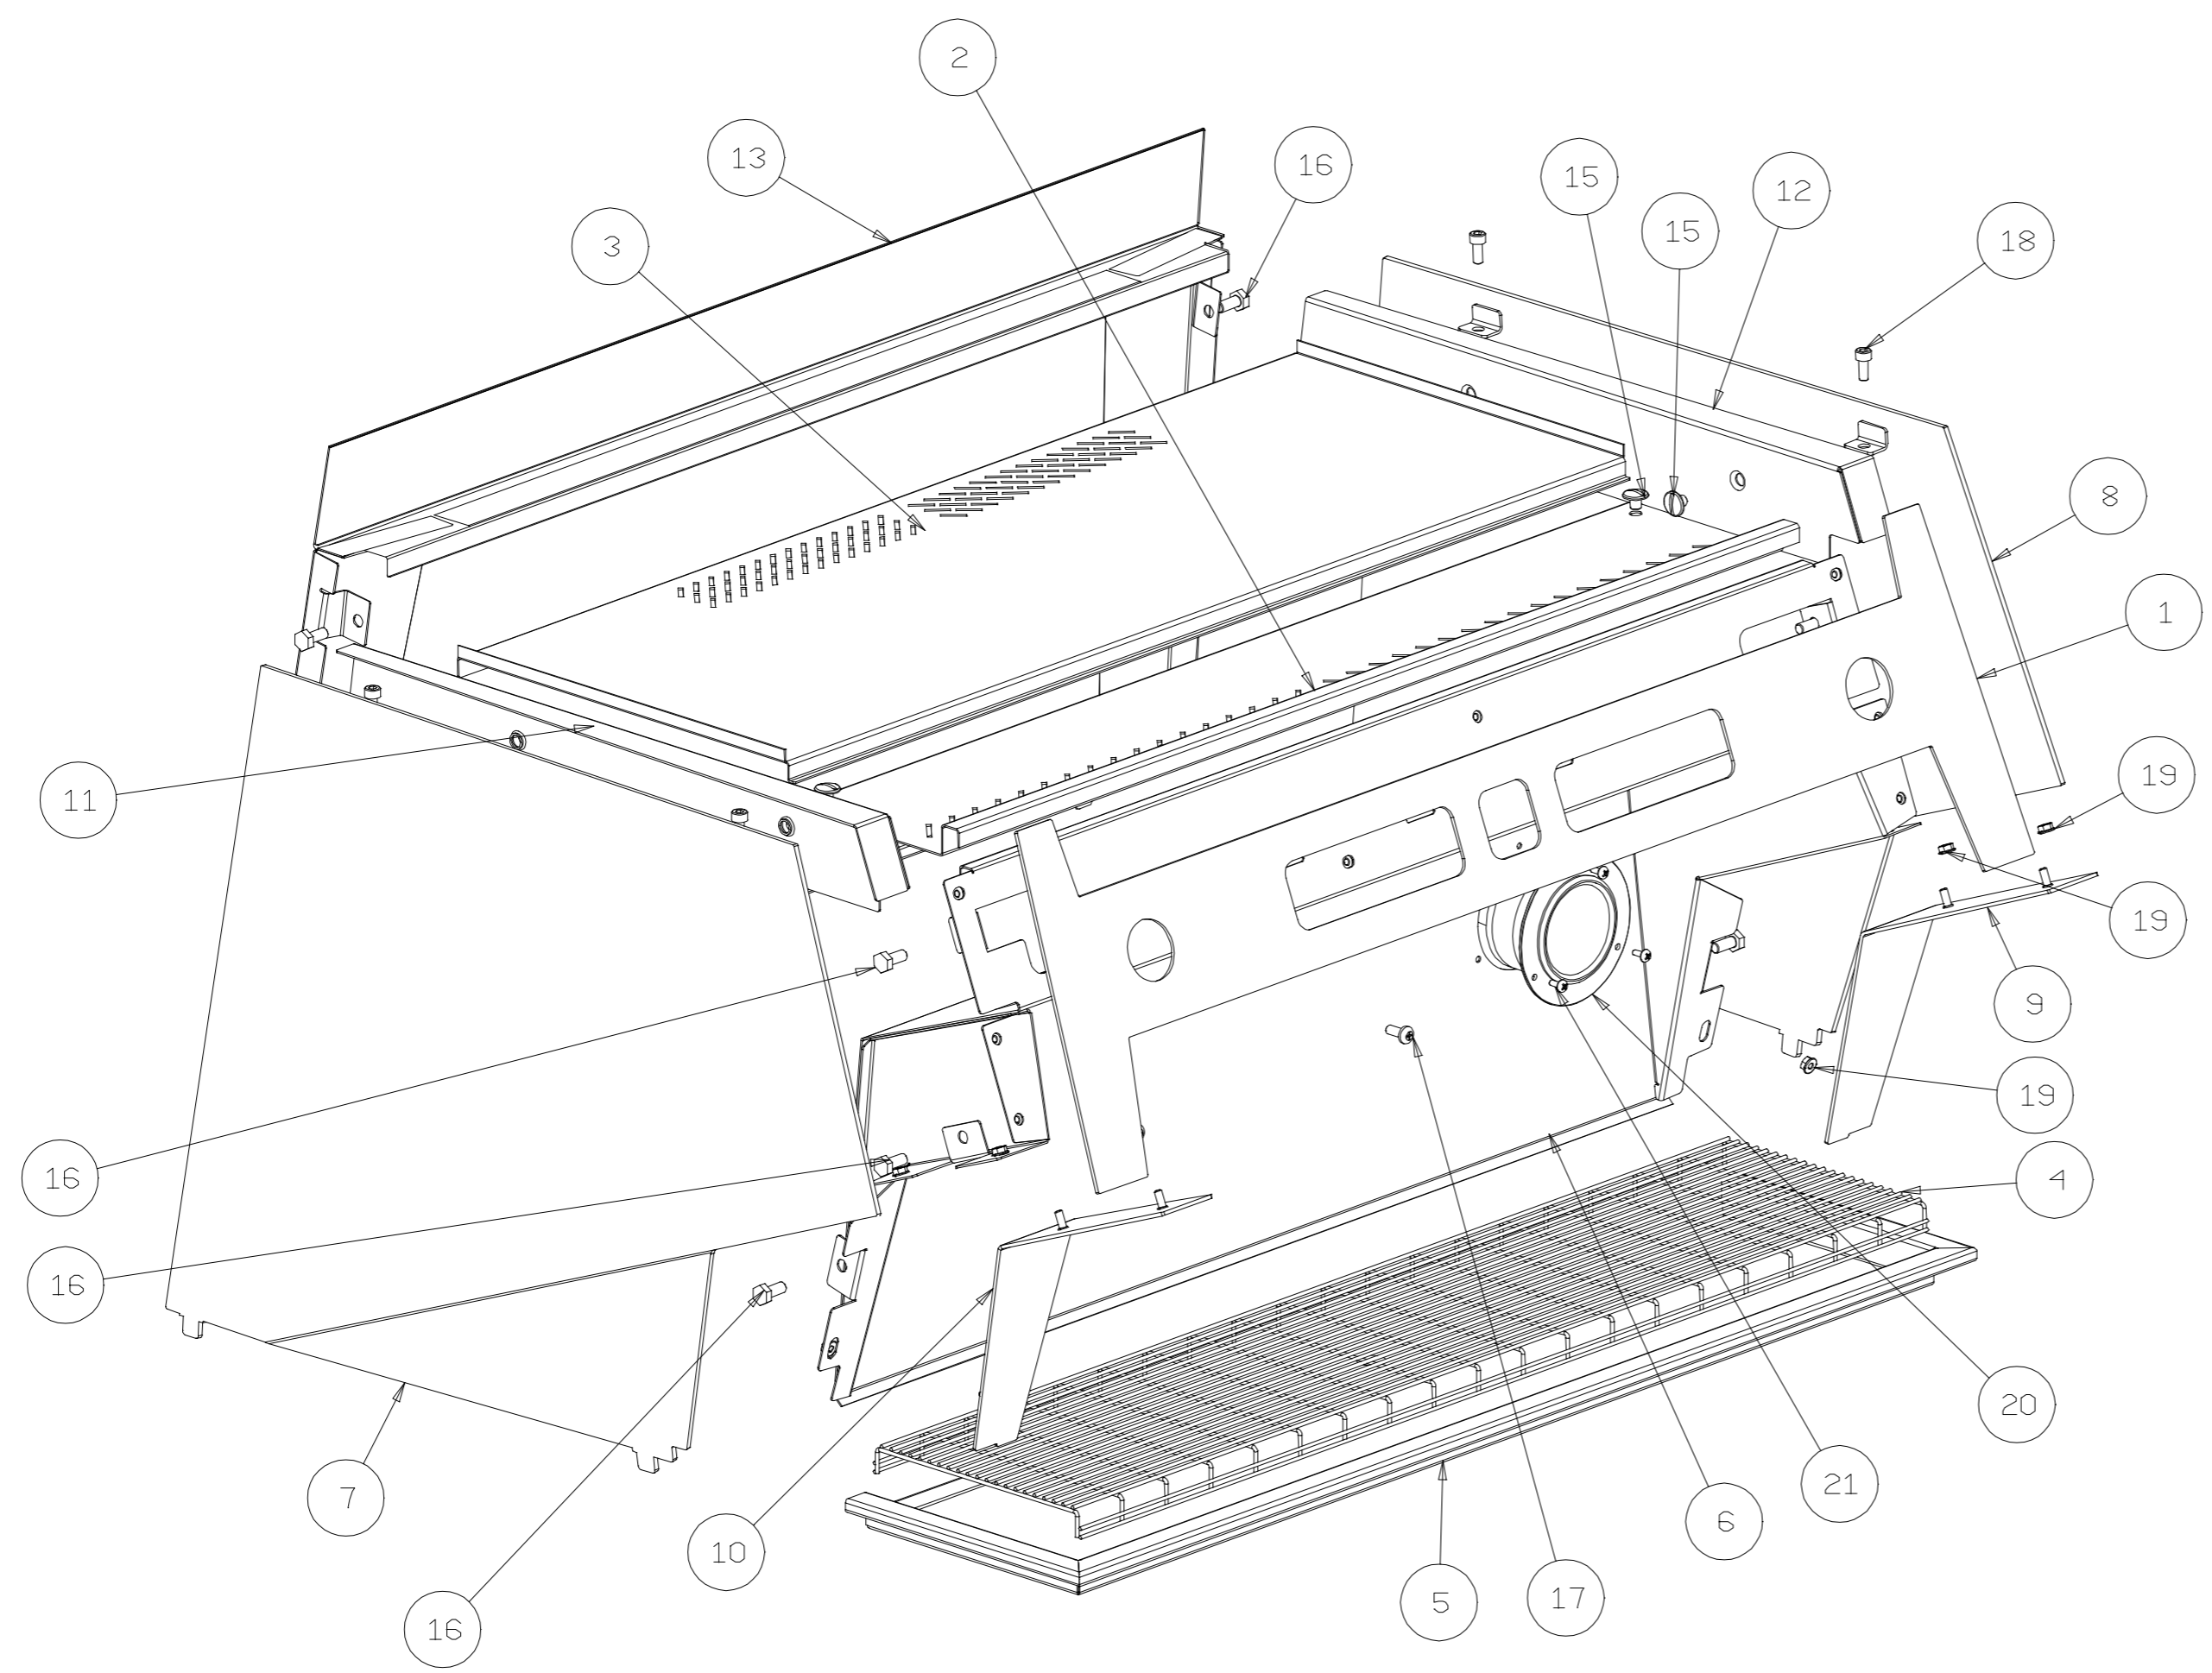

21	IS000215	VITE BOMBATA CROCE 3 X 8 ACC.INOX	C	PZ	3
20	5530010	MANOMETRO DIA.63.5 DOPPIA SCALA G1/8 CIL.	C	PZ	1
19	5020004	DADO FLANG.ZIGR. DIN6923 INOX A2 M 4	C	PZ	14
18	403210	VITE TCEI M5X12 UNI 5931 INOX	C	PZ	4
17	403125	VITE TCBC M5X12 UNI 7687	C	Pz	2
16	403020	VITE TE M6X14 UNI5739	C	Pz	8
15	3123167	VITE DI FISSAGGIO COPERTURA	P	PZ	6
14	311429	MOLLA COPPIGLIA	P	Pz	1
13	2230351008	PANNELLO POST. NEW BART	P	PZ	1
12	2230301008	COPERTURA INTERNA FIANCO DX NEW "BART"	P	PZ	1
11	2230300008	COPERTURA INTERNA FIANCO SX NEW "BART"	P	PZ	1
10	2226148008	STAFFA FRONTALE SX NEW BART	P	PZ	1
9	2226147008	STAFFA FRONTALE DX NEW BART	P	PZ	1
8	2224032405	FIANCO DX NEW BART	P	PZ	1
7	2224031405	FIANCO SX NEW BART	P	PZ	1
6	2222090008	PANNELLO FRONTALE NEW "BART" 2GR	P	PZ	1
5	2221037008	BACINELLA POGGIATAZZE BART	P	PZ	1
4	2220099008	GRIGLIA BACINELLA NEW BART	P	PZ	1
3	2220091008	GRIGLIA FERMATAZZE NEW BART	P	PZ	1
2	2220090008	GRIGLIA COPRIGRUPPO NEW BART	P	PZ	1
1	2210006008	FRONTALINO NEW BART	P	PZ	1
P.A.	Codice componente	Descrizione	T.A.	U.M.	Qt