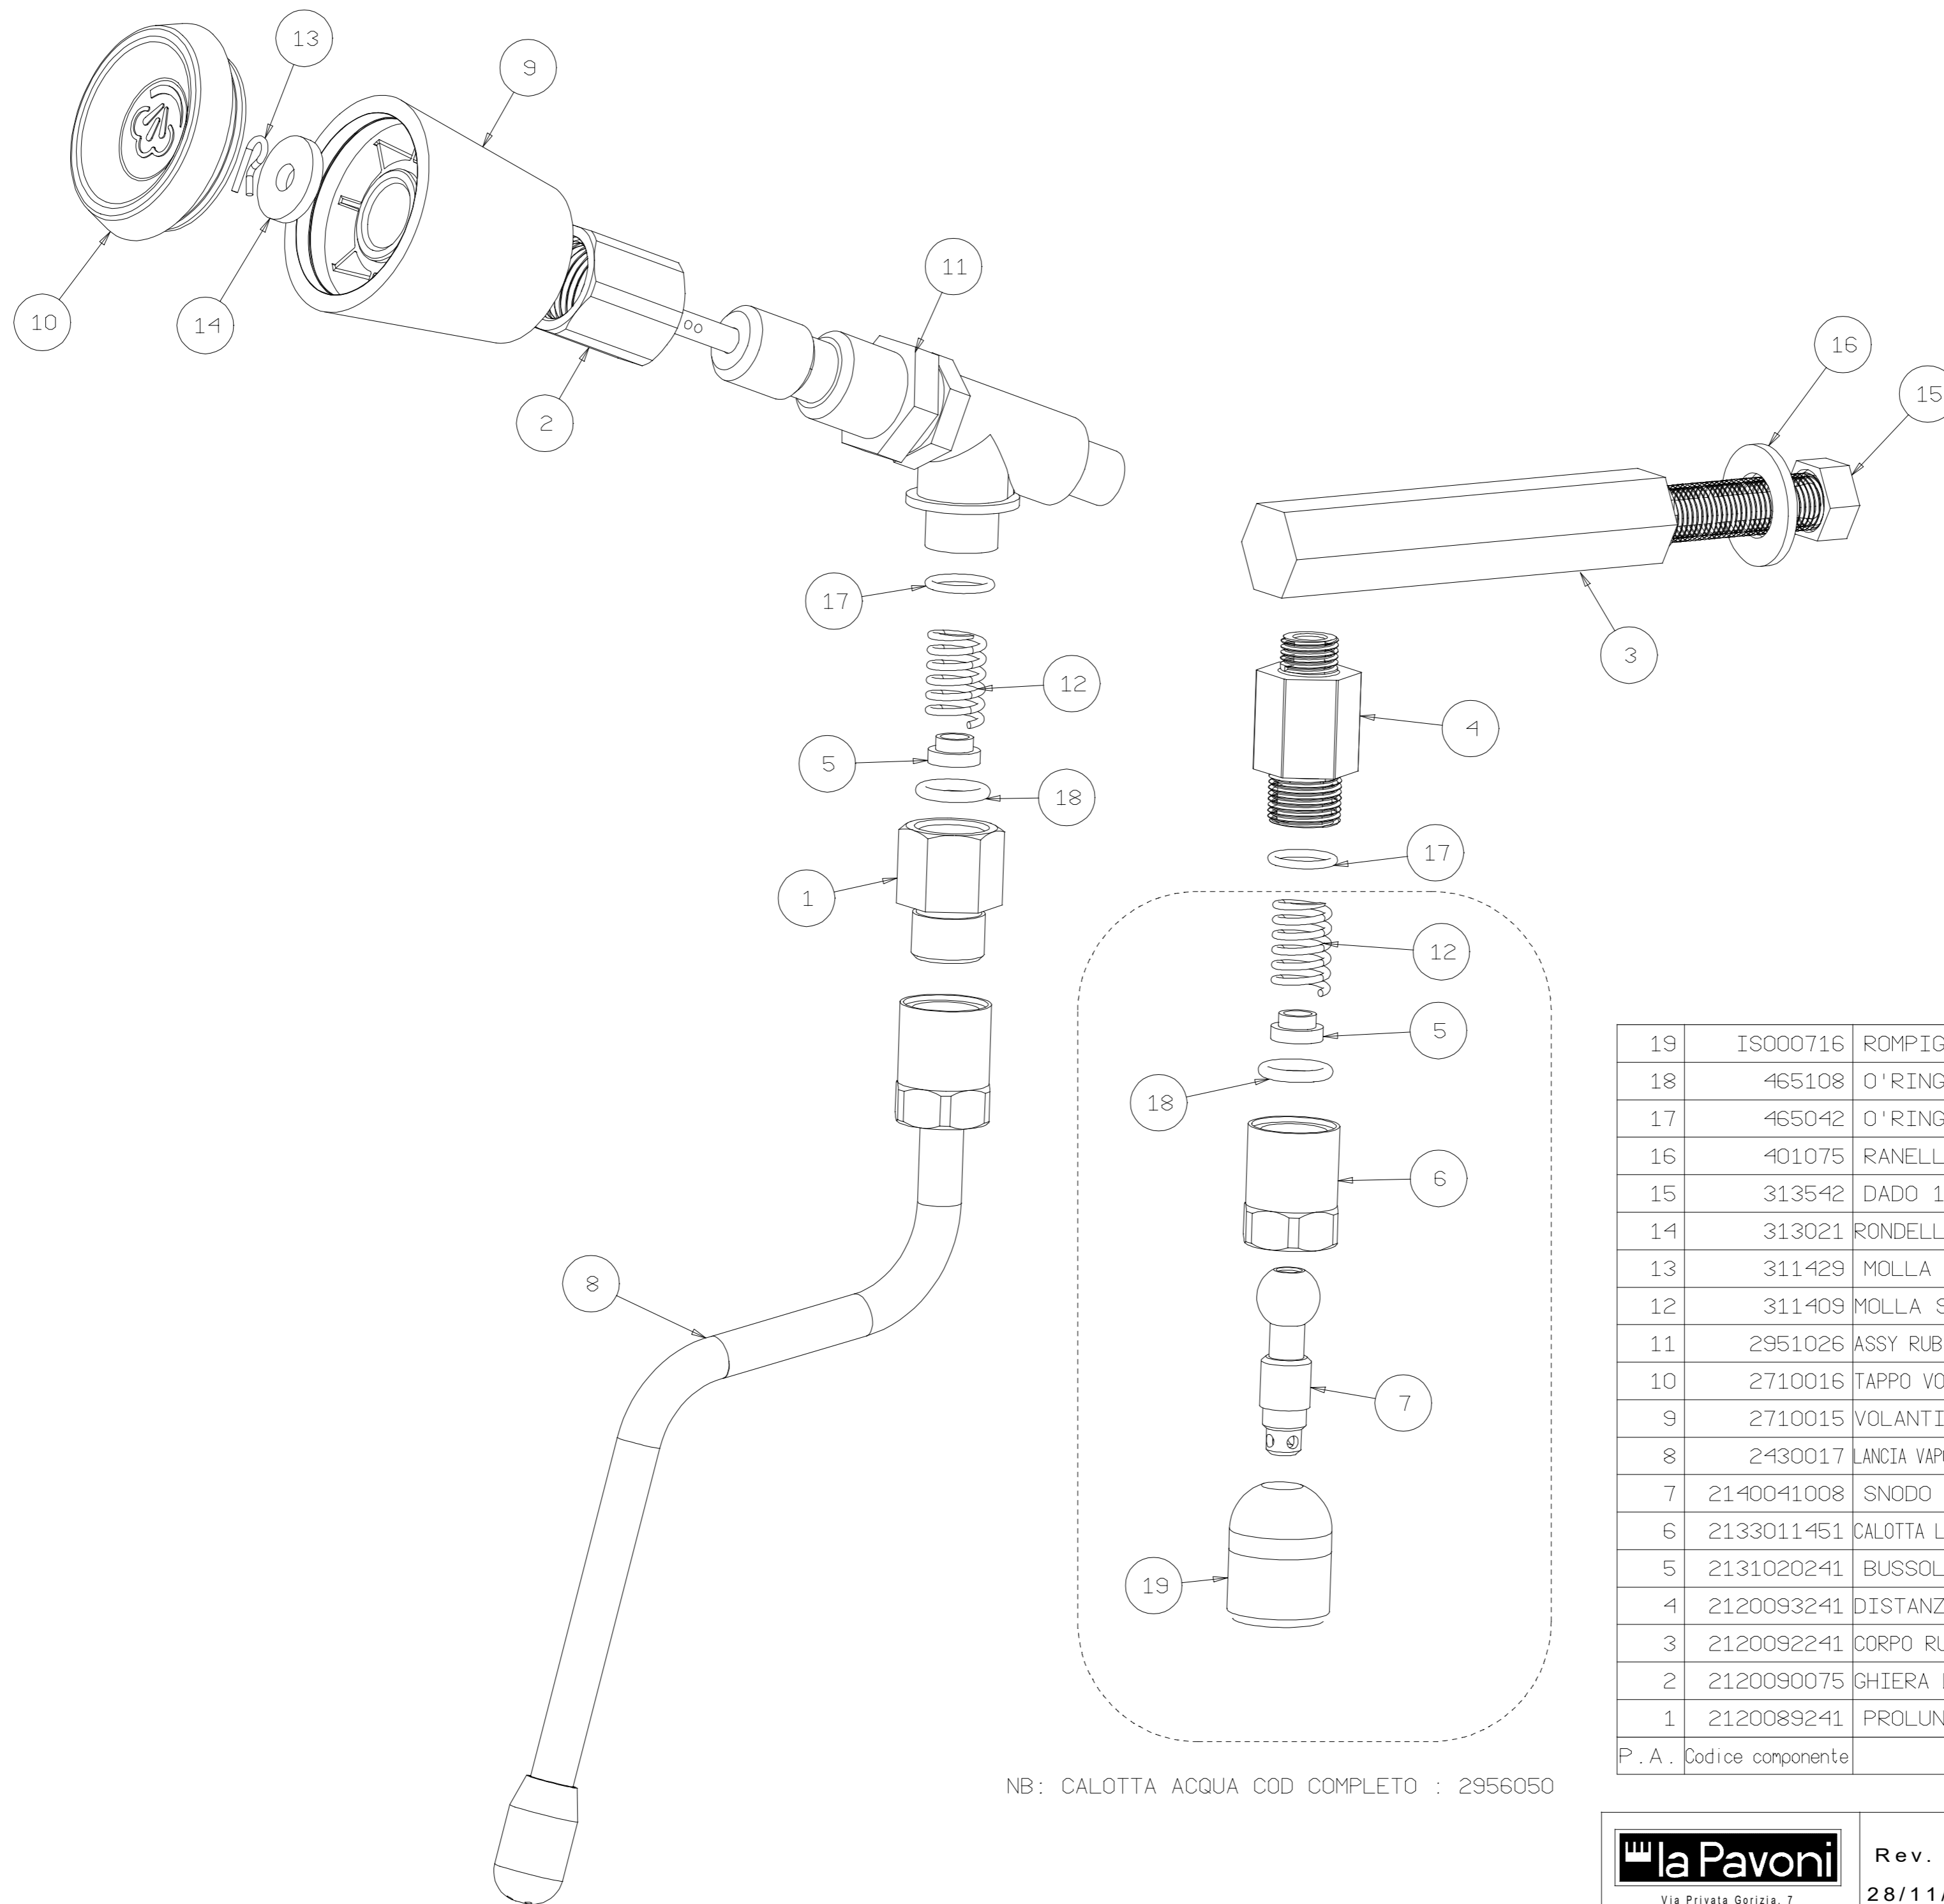

NB: CALOTTA ACQUA COD COMPLETO : 2956050

19	IS000716	ROMPIGETTO	C	PZ	1
18	465108	O'RING OR115	C	PZ	2
17	465042	O'RING OR2050	C	PZ	2
16	401075	RANELLA DIA 14 UNI 6592	C	PZ	1
15	313542	DADO 1/4G	P	PZ	1
14	313021	RONDELLA SPESSORE RUBINETTO	P	Pz	1
13	311429	MOLLA COPPIGLIA	P	Pz	1
12	311409	MOLLA SNODO RUBINETTO INOX	P	PZ	2
11	2951026	ASSY RUBINETTO VAP-ACQUA TR 18X4	A	Pz	1
10	2710016	TAPPO VOLANTINO MANOPOLA VAPORE	P	PZ	1
9	2710015	VOLANTINO MANOPOLA VAP. NERO	P	PZ	1
8	2430017	LANCIA VAPORE INOX DIA.10 ANTISCOTTATURA	SAS	PZ	1
7	2140041008	SNODO TUBO ACQUA AISI303	P	PZ	1
6	2133011451	CALOTTA LANCIA 3/8" FEMMINA CROMATA	P	PZ	2
5	2131020241	BUSSOLA	P	PZ	2
4	2120093241	DISTANZIALE RUBINETTO ACQUA	P	PZ	1
3	2120092241	CORPO RUBINETTO ACQUA NEW BART	P	PZ	1
2	2120090075	GHIERA DISTANZIALE VOLANTINO	P	PZ	1
1	2120089241	PROLUNGA RUBINETTO VAPORE	P	PZ	1
P. A. Codice componente			Descrizione		T. A. U. M. Qt

la Pavoni
Via Privata Gorizia, 7
20098 S. Giuliano Mil. MILANO

Rev. N° 0
28/11/2023

RUBINETTI ACQUA E VAPORE "NEW BART"

2880121_TAV11