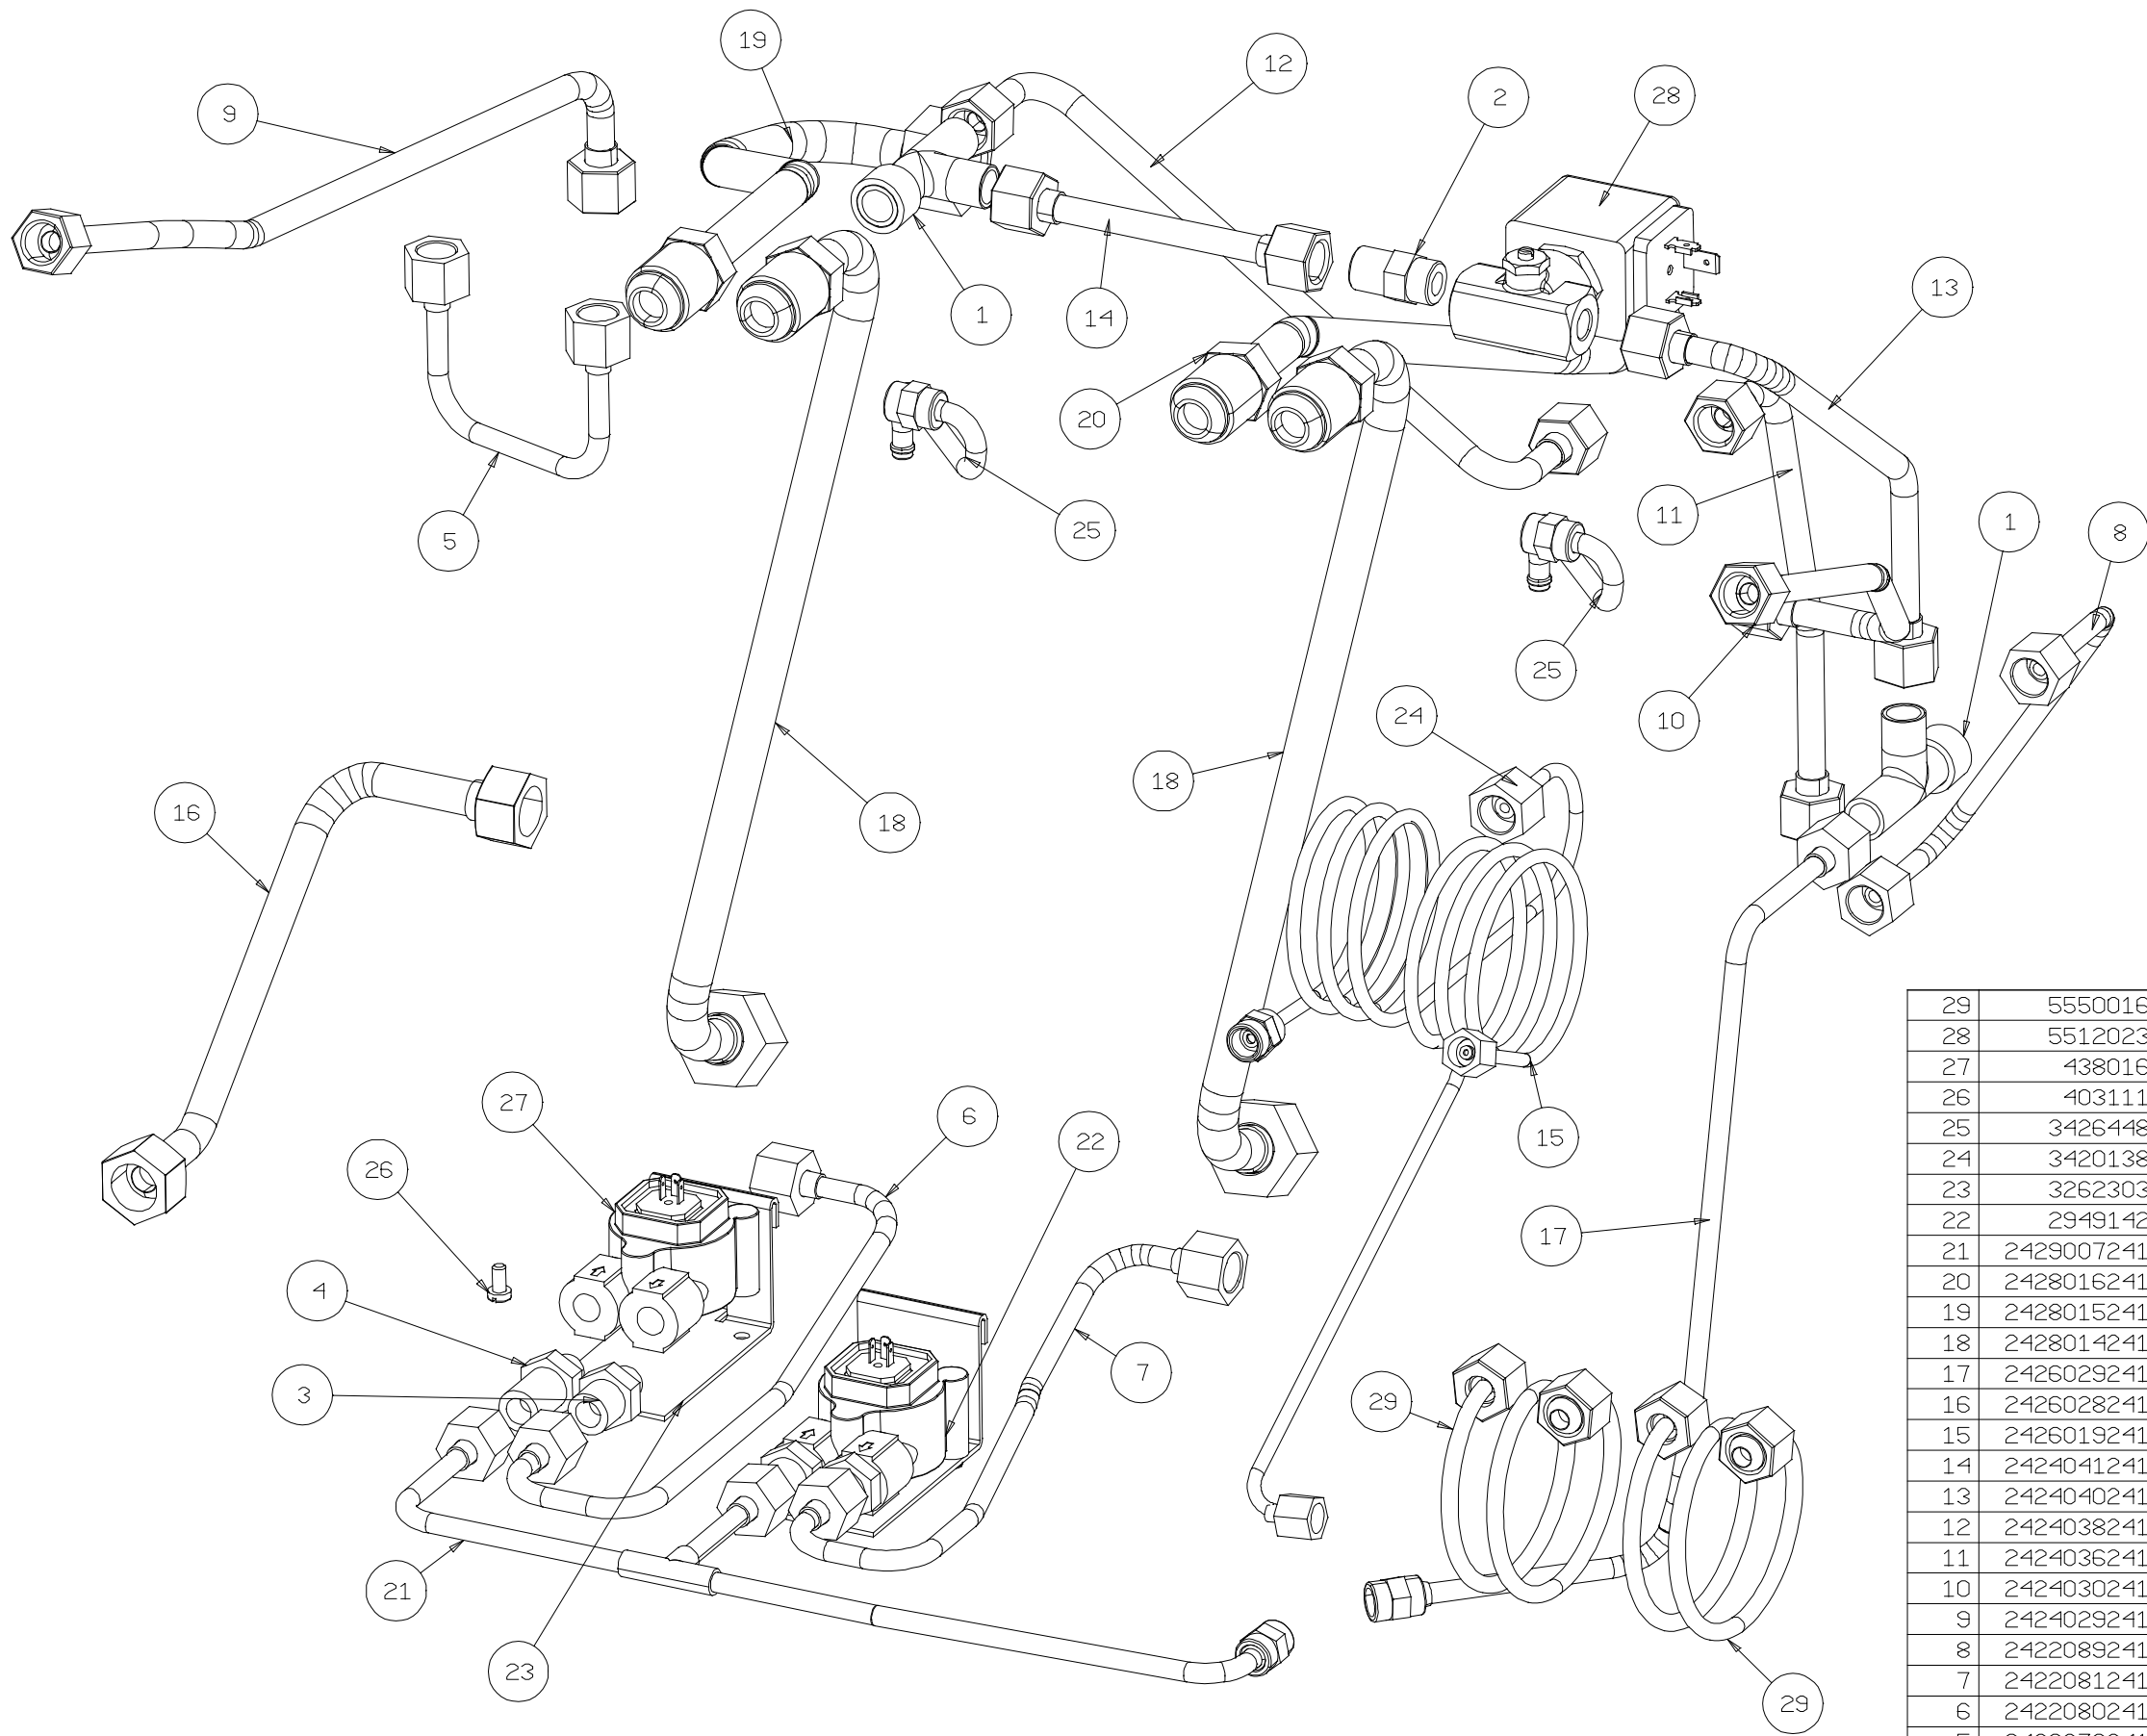

29	5550016	TUBO CALZA INOX FF1/4 L=500 UNI9208	P	PZ	2
28	5512023	EL.VALV. 2VIE 1/8 1/8 C/REGOL. FLUSSO 220/240V 50/60HZ	C	PZ	1
27	438016	CONTATORE VOLUMETRICO FM-C-L METALLICO	P	PZ	1
26	403111	VITE TCI M4 X 8 UNI 6107	C	PZ	2
25	3426448	TUBO DEPRESSIONE GRUPPO	P	PZ	2
24	3420138	CAPILLARE PRES. CALDAIA/MAN.	P	PZ	1
23	3262303	PIASTRA CONTAGOCCE	P	Pz	1
22	2949142	ASSY CONTAGOCCE NEW BART (MOCA)	A	PZ	1
21	2429007241	TUBO DISTRIBUTORE NEW BART	P	PZ	1
20	2428016241	TUBO SCAMBIATORE SUP. / GRUPPO DX	P	PZ	1
19	2428015241	TUBO SCAMBIATORE SUP / GR. SX	P	PZ	1
18	2428014241	TUBO SCAMBIATORE INF. GR. DX / SX	P	PZ	2
17	2426029241	TUBO CARICO ACQUA / ELETTROVALVOLA	P	PZ	1
16	2426028241	TUBO INFERIORE SCARICO CALDAIA	P	PZ	1
15	2426019241	TUBO CAPILLARE GHIERE FEMMINA 1/8"	P	PZ	1
14	2424041241	TUBO EV MISCELAZIONE / RUBINETTO PPNBT	P	PZ	1
13	2424040241	TTUBO CALDAIA / EV MISCELAZIONE	P	PZ	1
12	2424038241	TUBO EROGAZIONE ACQUA CALDA	P	PZ	1
11	2424036241	TUBO CALDAIA / EV ACQUA CALDA	P	PZ	1
10	2424030241	TUBO CALDAIA RUBINETTO VAPORE DX	P	PZ	1
9	2424029241	TUBO CALDAIA / RUB. VAPORE SX	P	PZ	1
8	2422089241	TUBO CALDAIA / EV CARICO	P	PZ	1
7	2422081241	TUBO SCAMBIATORE CONTAGOCCE DX	P	PZ	1
6	2422080241	TUBO CONTAGOCCE SCAMBIATORE INF.SX	P	PZ	1
5	2422079241	TUBO CALDAIA PRESSOSTATO	P	PZ	1
4	2125015241	NIPPLES MM 1/4"G-1/8"G	P	Pz	1
3	2125011241	NIPPLES MM 1/4"G-1/8"G LAVORATO	P	Pz	1
2	2124050241	RACCORDO DIRITTO 1/4GX1/4G CONICO	SAS	PZ	1
1	2124029251	RACCORDO "T" MMF 1-4 TEAB	C	PZ	2
P. A. Codice componente			Descrizione		T. A. U. M. Qt

LE PRESENTI DISEGNI E' DI ESCLUSIVA PROPRIETA' DELLA DITTA LA PAVONI. QUALUNQUE CONTRAFFAZIONE O DITTAGLIAMENTO NON AUTORIZZATA SARA' PERSEGUIBILE A TERMINI DI LEGGE.

Rev. N° 1
03.09.2024

TUBI "NEW BAR T" 2GR
2880121_TAV6