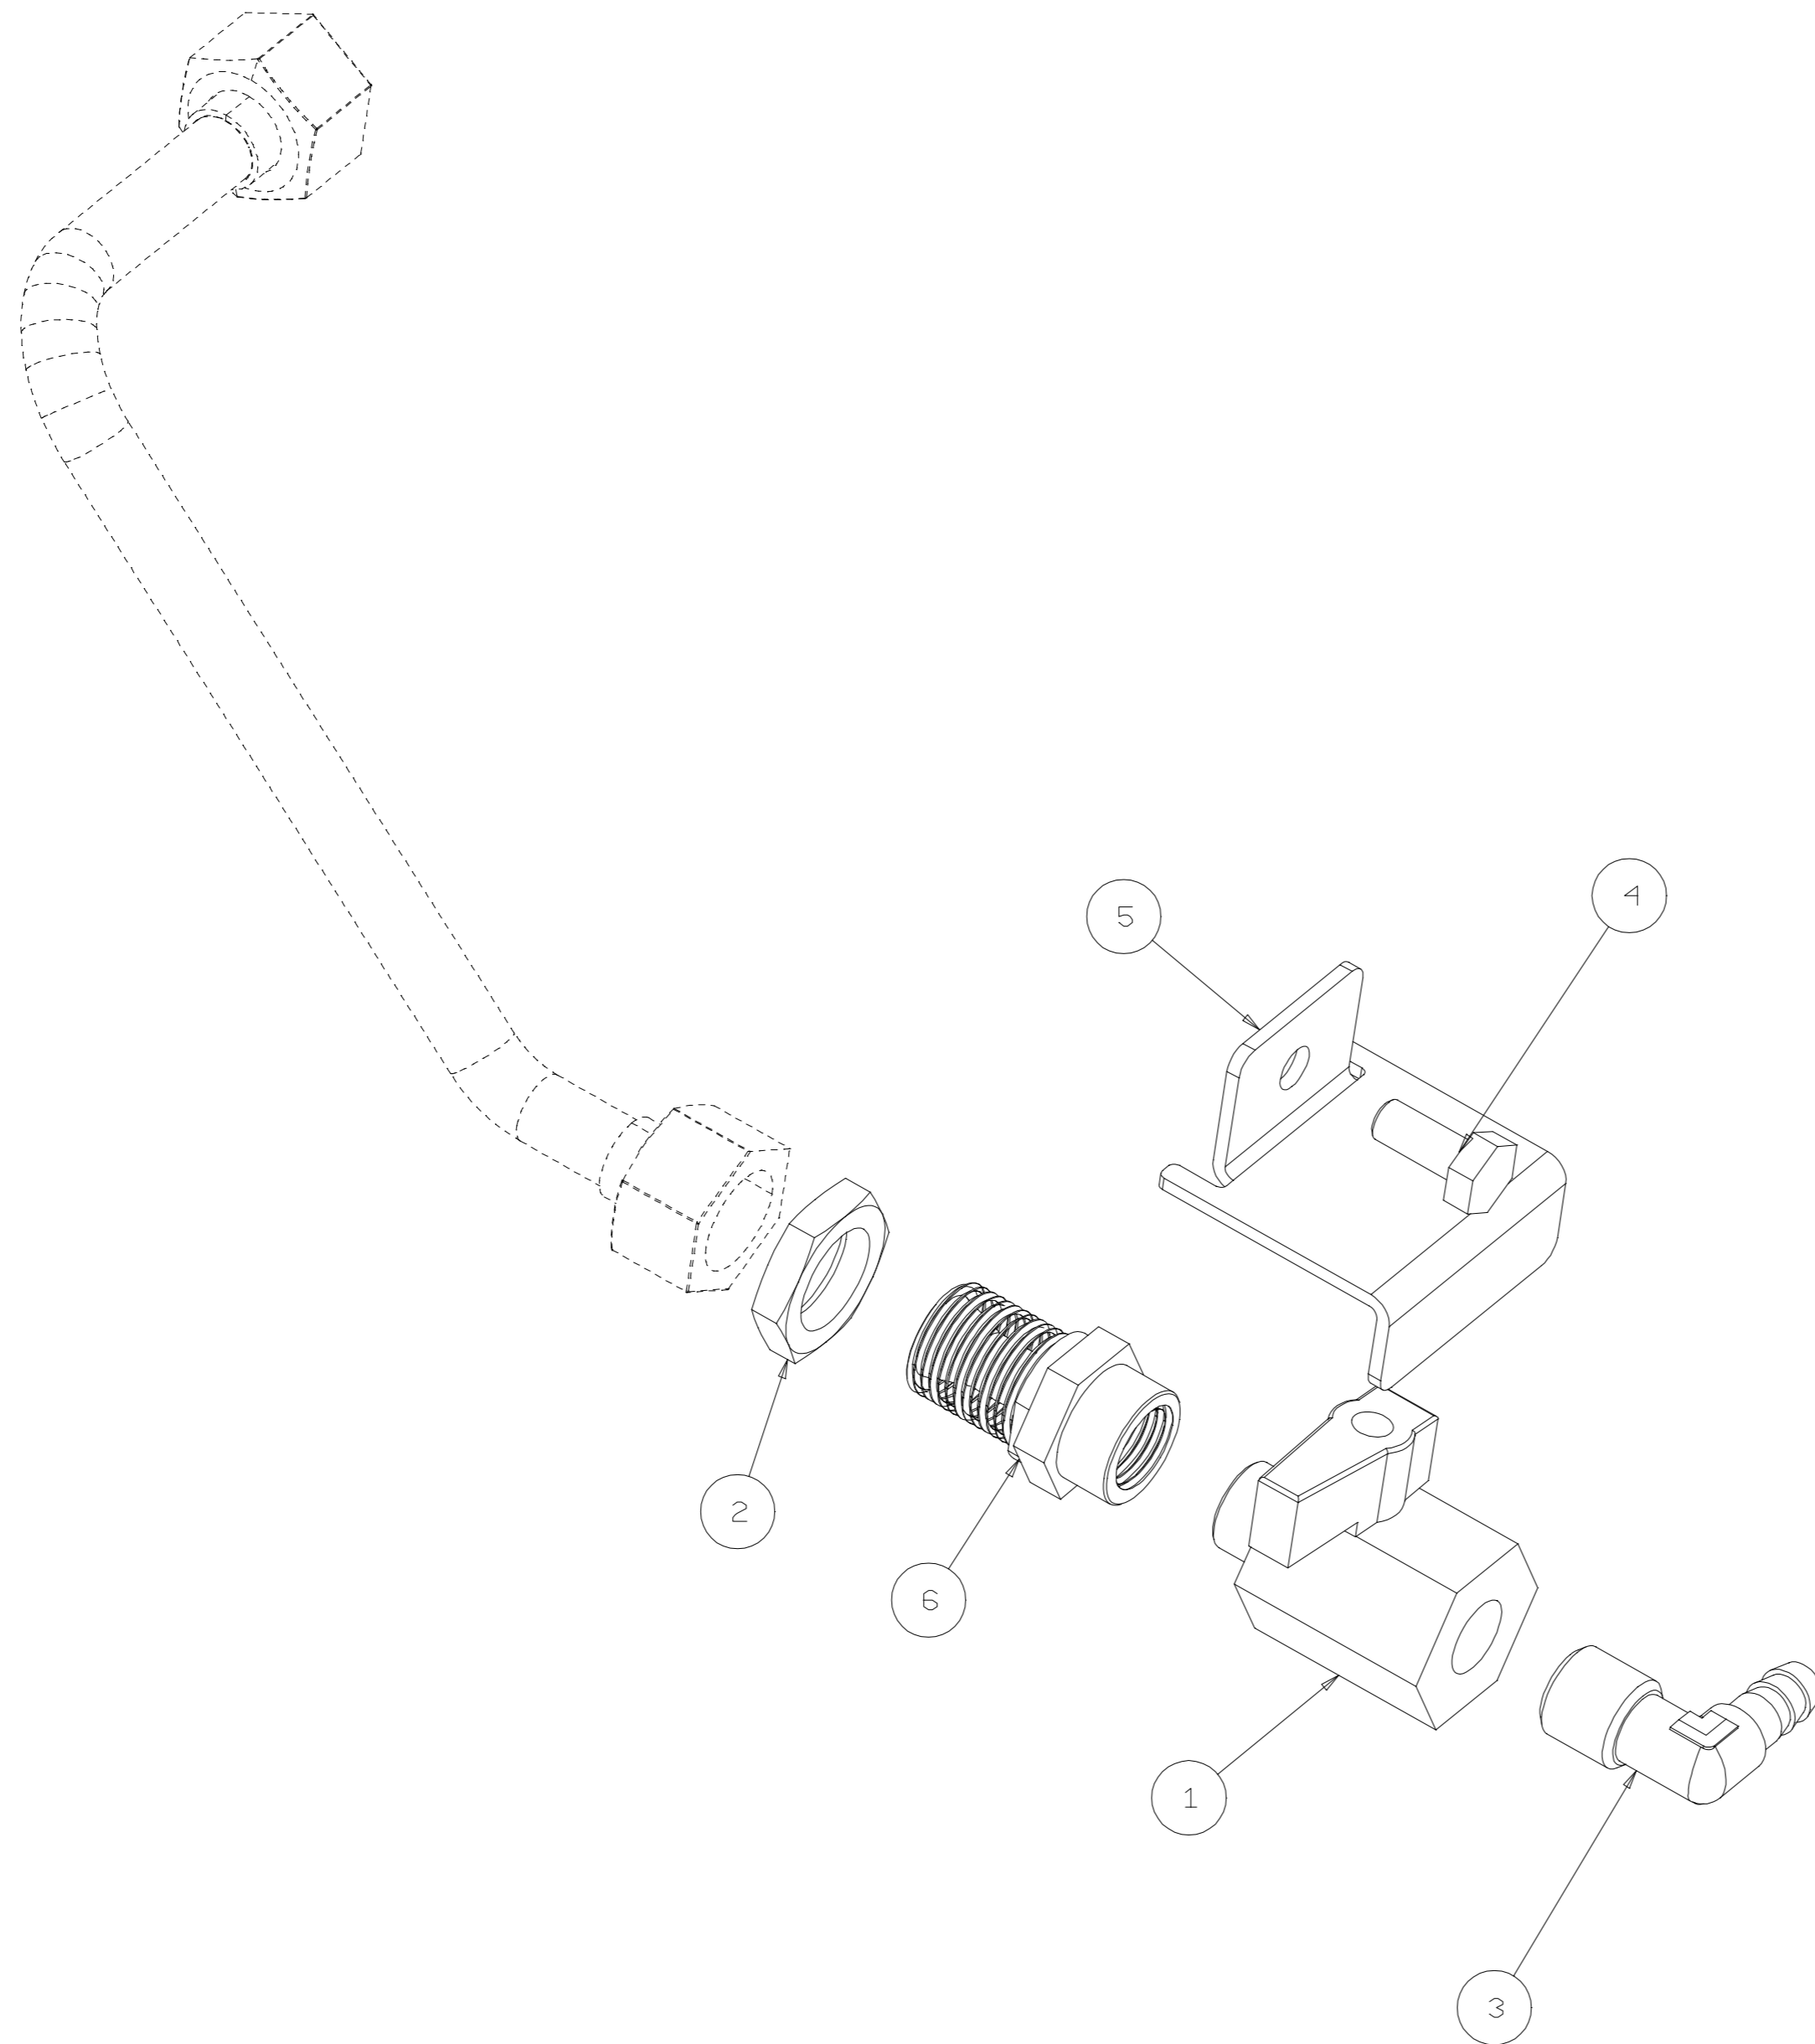

6	2125016241	RACCORDO SCARICO NEW BART	P	PZ	1
5	2230366005	STAFFA RUBINETTO SCARICO	P	PZ	1
4	403020	VITE TE M6X14 UNI5739	C	Pz	1
3	314142	GOMITO PORTAGOMMA 1/4 M-M	C	PZ	1
2	313502	DADO 3/8GX5CH22	P	Pz	1
1	2951027	RUBINETTO	P	PZ	1
P.A.	Codice componente	Descrizione	T.A.	U.M.	Qt

la Pavoni
Via Privata Gorizia, 7
20098 S. Giuliano Mil. MILANO

Rev. N° 0
28/11/2023

KIT SCARICO "NEW BART"
2880121_TAV9