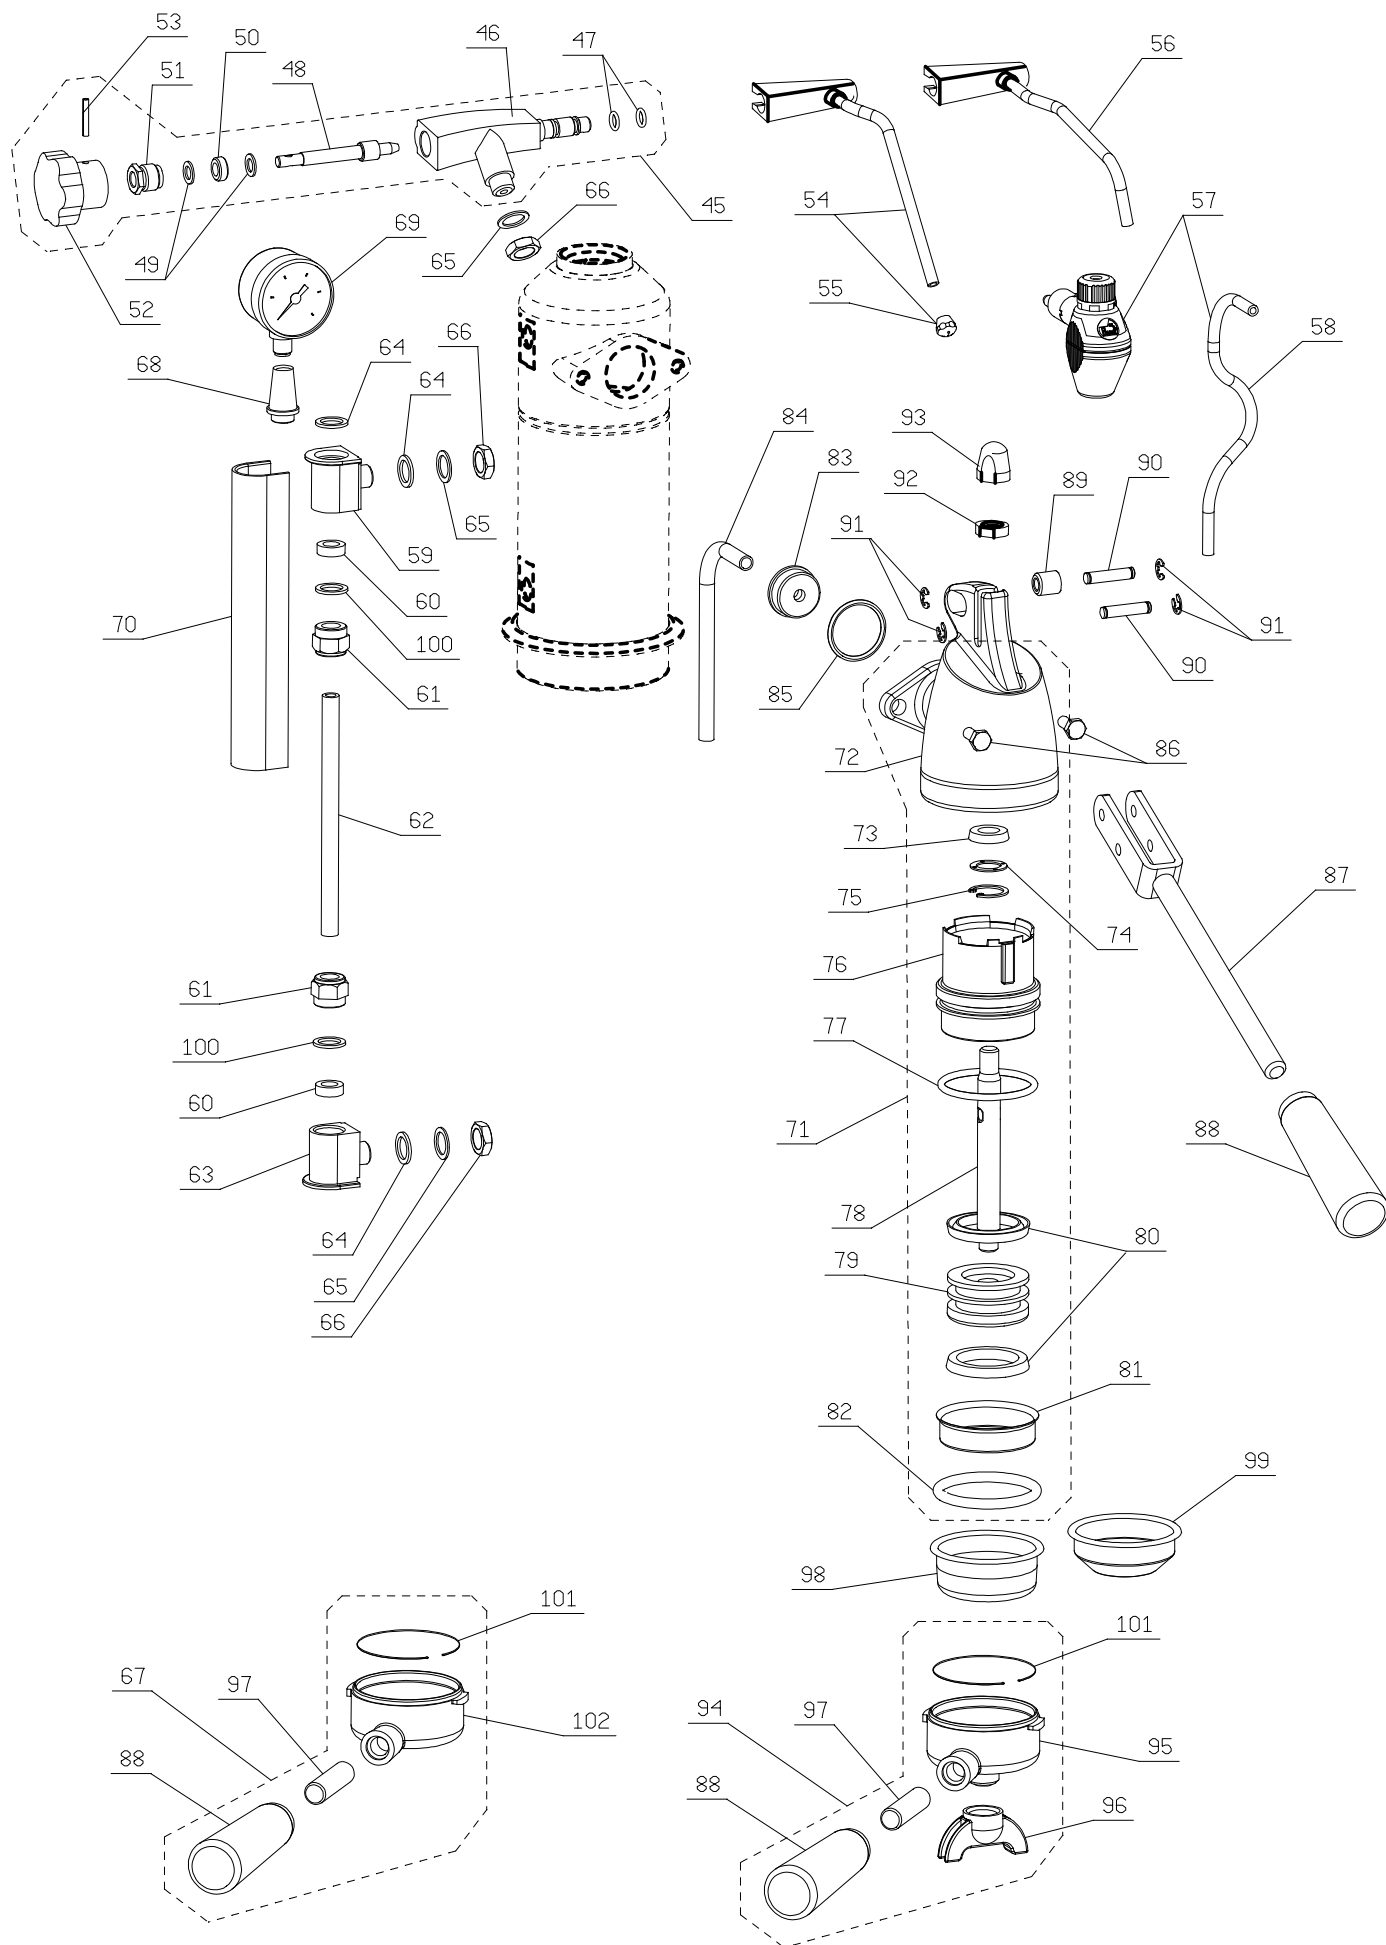

IL PRESENTE DISEGNO E' DI ESCLUSIVA PROPRIETA' DELLA Ditta LA PAVONI. QUALUNQUE CONTRAFFAZIONE O DIVERSA DEDICAZIONE NON AUTORIZZATA SARA' PERSEGUIBILE A TERMI NE DI LEGGE.

Pos	DESCRIZIONE	Tutte	La Grande Bellezza (LGB)	EXPO 2015 (EXP)
45	Assy rub. vapore c/volant. legno	395154		
46	Corpo rubinetto	31114141		
47	Guarnizione OR 106 in viton	465017		
48	Asta rubinetto	3113034		
49	Rondella	313001		
50	Guarnizione rubinetto	361023		
51	Premistoppa	3124014		
52	Volantino rub. vapore in legno	475022		
53	Spina elastica 3x24 x legno	404205		
54	Tubo vapore con terminale	3430314		
55	Terminale	3134304		
56	Supporto cappuccino automatic	3432434		
57	Cappuccino automatic	393750		
58	Tubo 3,5x6 in silicone	650004		
59	Attacco superiore livello	→→→	31111441	31111491
60	Guarnizione tenuta livello	362020		
61	Ghiera x tenuta livello	→→→	3132034	3132039
62	Vetro livello	453101		
63	Attacco inferiore livello	→→→	31111442	31111492
64	Guarnizione	362021		
65	Rondella 12,1x17x1	313003		
66	Dado M12 speciale	313525		
67	Assy portaf. fascino dorato/legno	2953025		
68	Raccordo manometro	31111941		
69	Manometro DN40 dorato	453042		
70	Protezione vetro livello	371134		
71	Assy gruppo erogazione	394011		
72	Corpo gruppo	31114042		
73	Guarnizione tirante centrale	361006		
74	Rondella forata	313002		
75	Anello seeger diam.20	404108		
76	Camicia gruppo	371133		
77	Guarnizione OR 152 in EPDM	465302		
78	Tirante pistone	312382		
79	Pistone gruppo	314044		
80	Guarnizione pistone	361005		
81	Doccetta cialda	327115		
82	Guarnizione sottocoppa	2612005		
83	Tappo gruppo con camicia	371132		
84	Tubo pescante	326002		
85	Guarnizione OR 3112 in NBR	465128		
86	Vite TE M6x14	4030224		
87	Leva	→→→	3954004	3954003
88	Impugnatura in legno	475023		
89	Rullino per leva	3140453		
90	Spina per forcella	3140463		
91	Anello benzing diam. 5	404101		
92	Controdado	→→→	3135274	3135019
93	Dado regolatore	→→→	3135264	3135269
94	Assy portafiltro con impugn.legno	395320		
95	Portafiltro	3111169		
96	Beccuccio	3111179		
97	Prigioniero	3123547		
98	Filtro 2 dosi	327053		
99	Filtro 1 dose cialda	327057		
100	Rondella per vetro livello	313004		
101	Molla portafiltro	311437		
102	Portafiltro fascino	31111629		

la Pavoni

Via Privata Gorizia, 7
20098 S.Giuliano Mil. MILANO

Rev. N° 2

14/11/2019

LA GRANDE BELLEZZA - EXPO 2015

2880041_TAV2